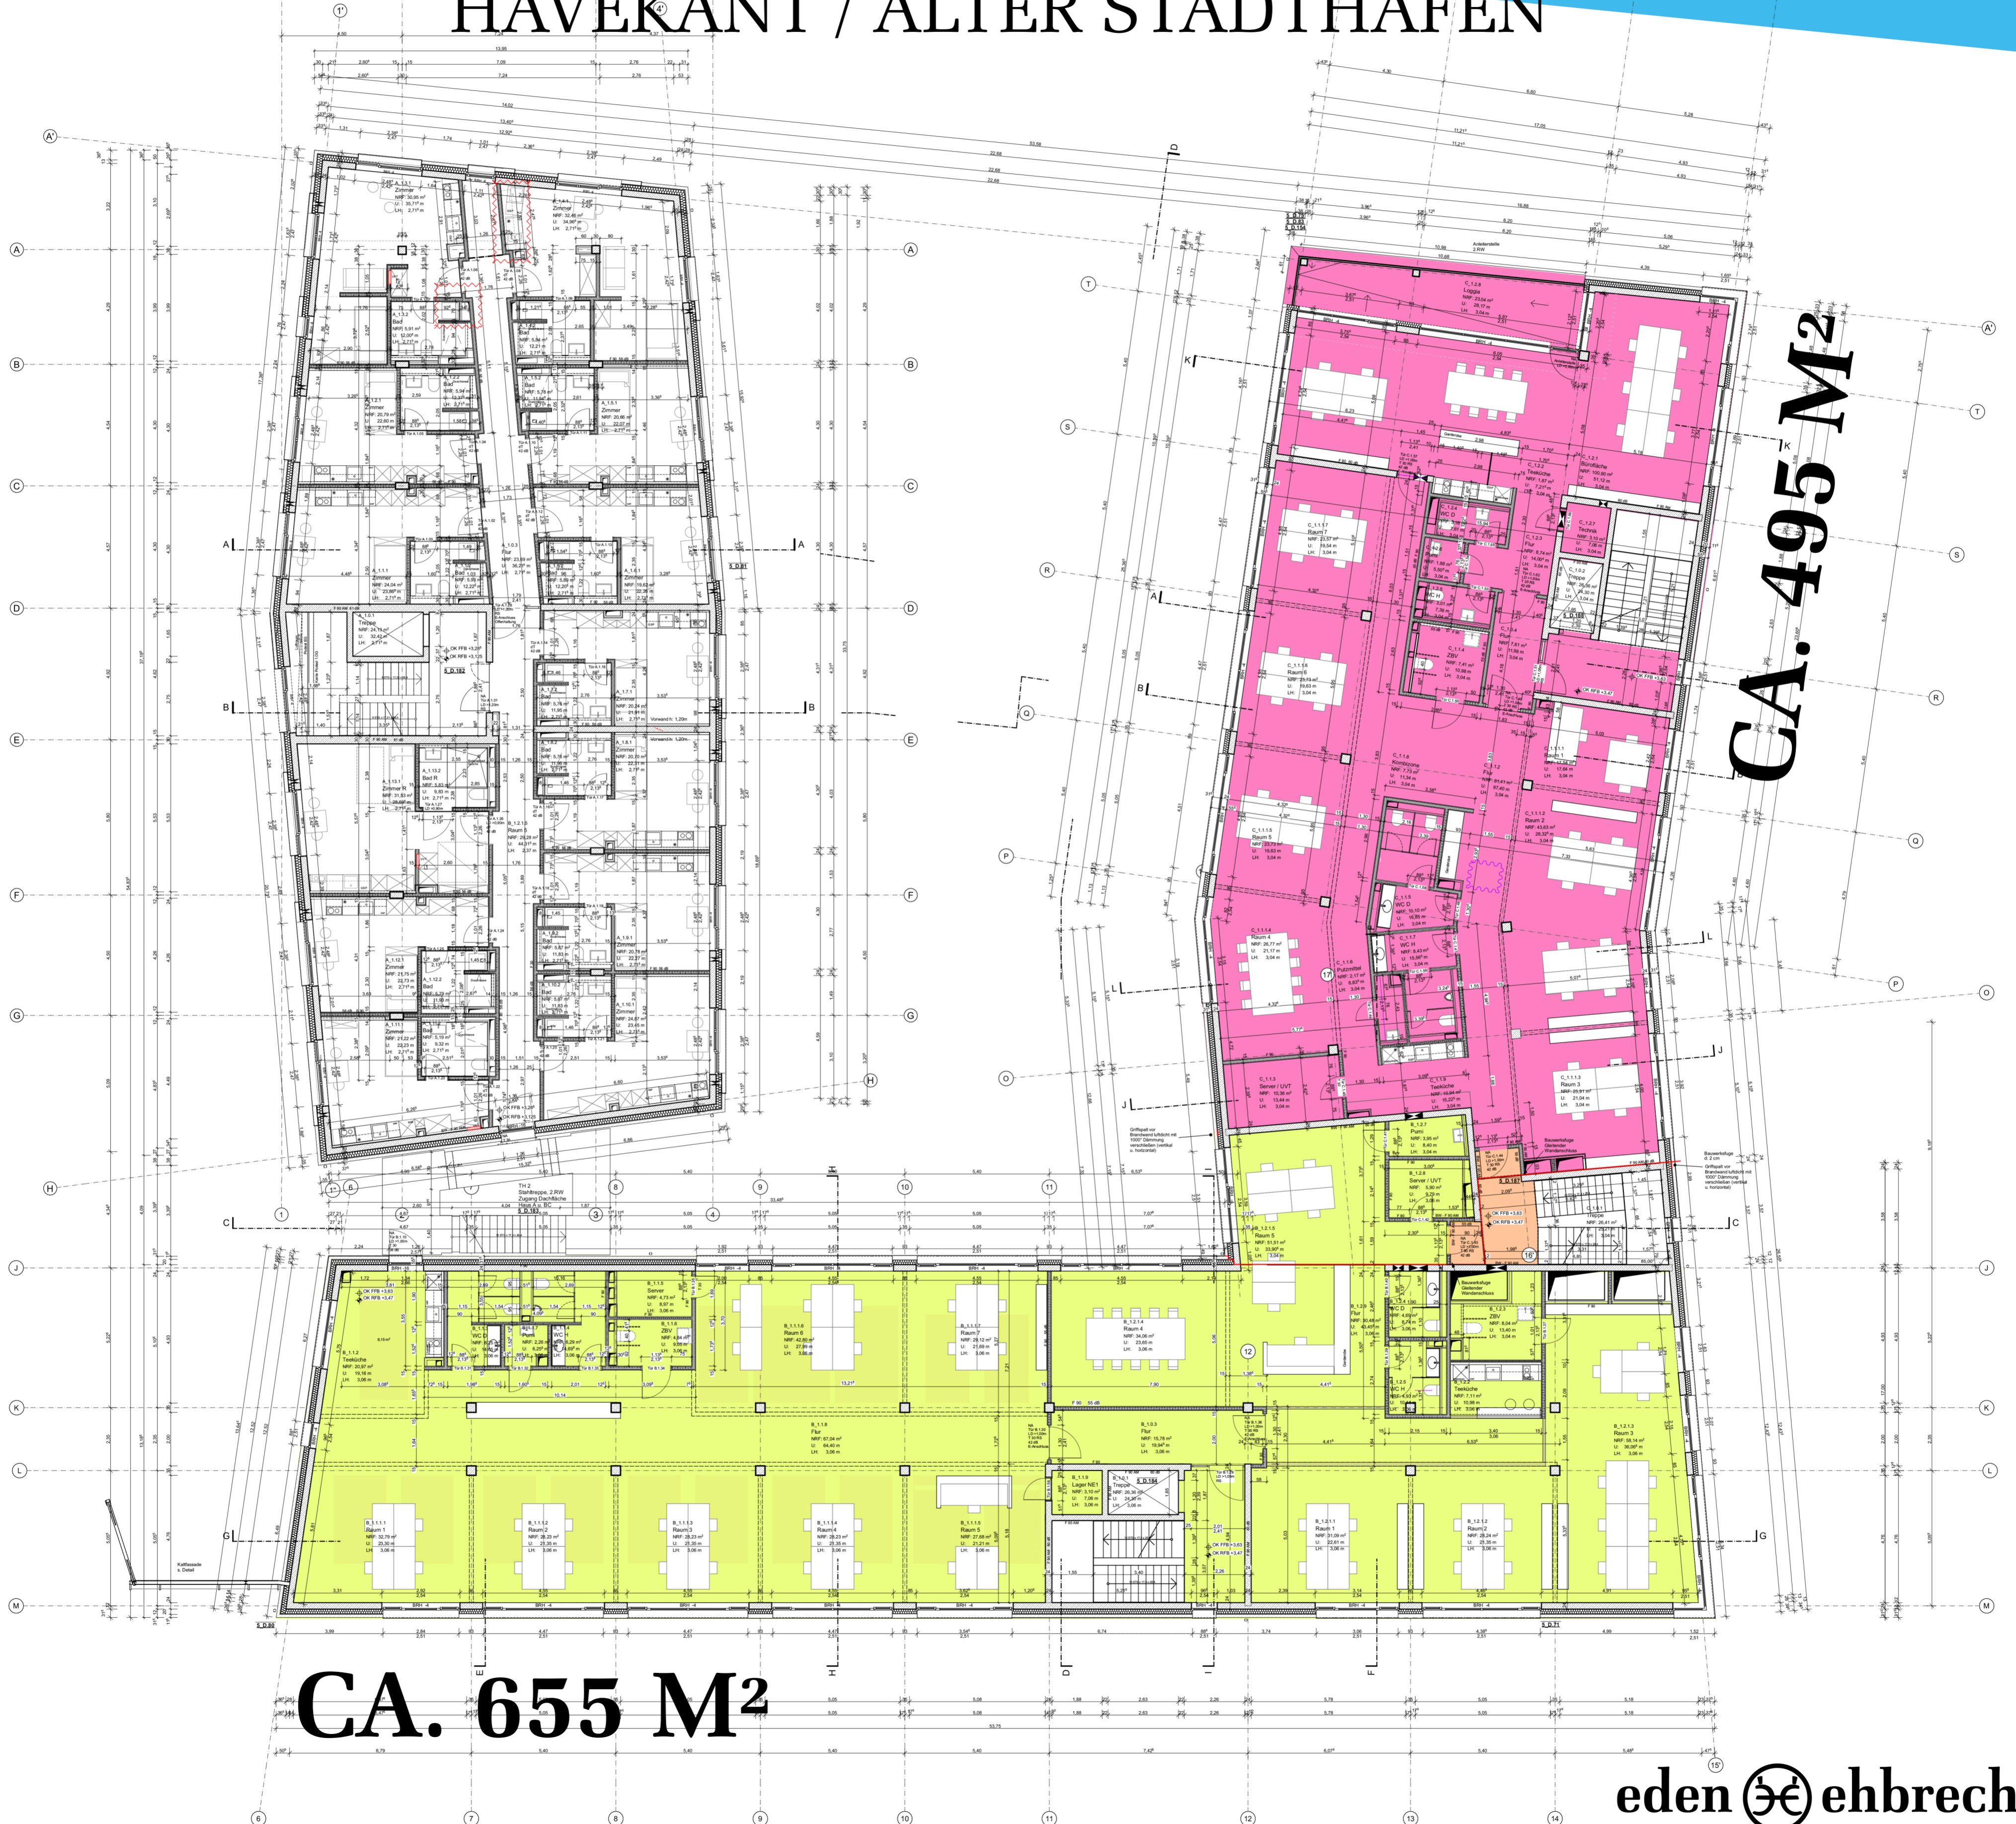

U-HOF 3 // 1. OBERGESCHOSS - V1

HAVEKANT / ALTER STADTHAFEN

CA. 655 M²

CA. 495 M²