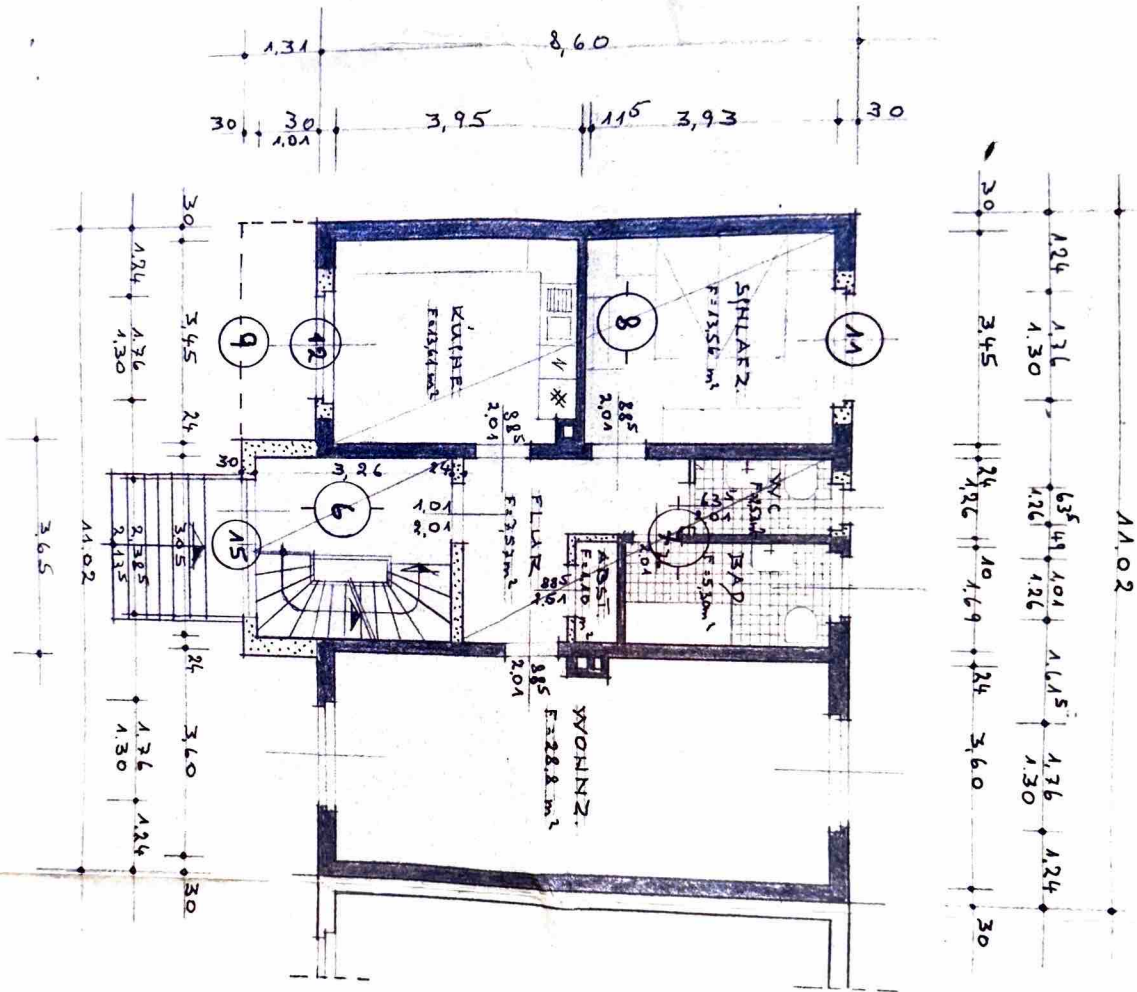

ERDGESHOSS