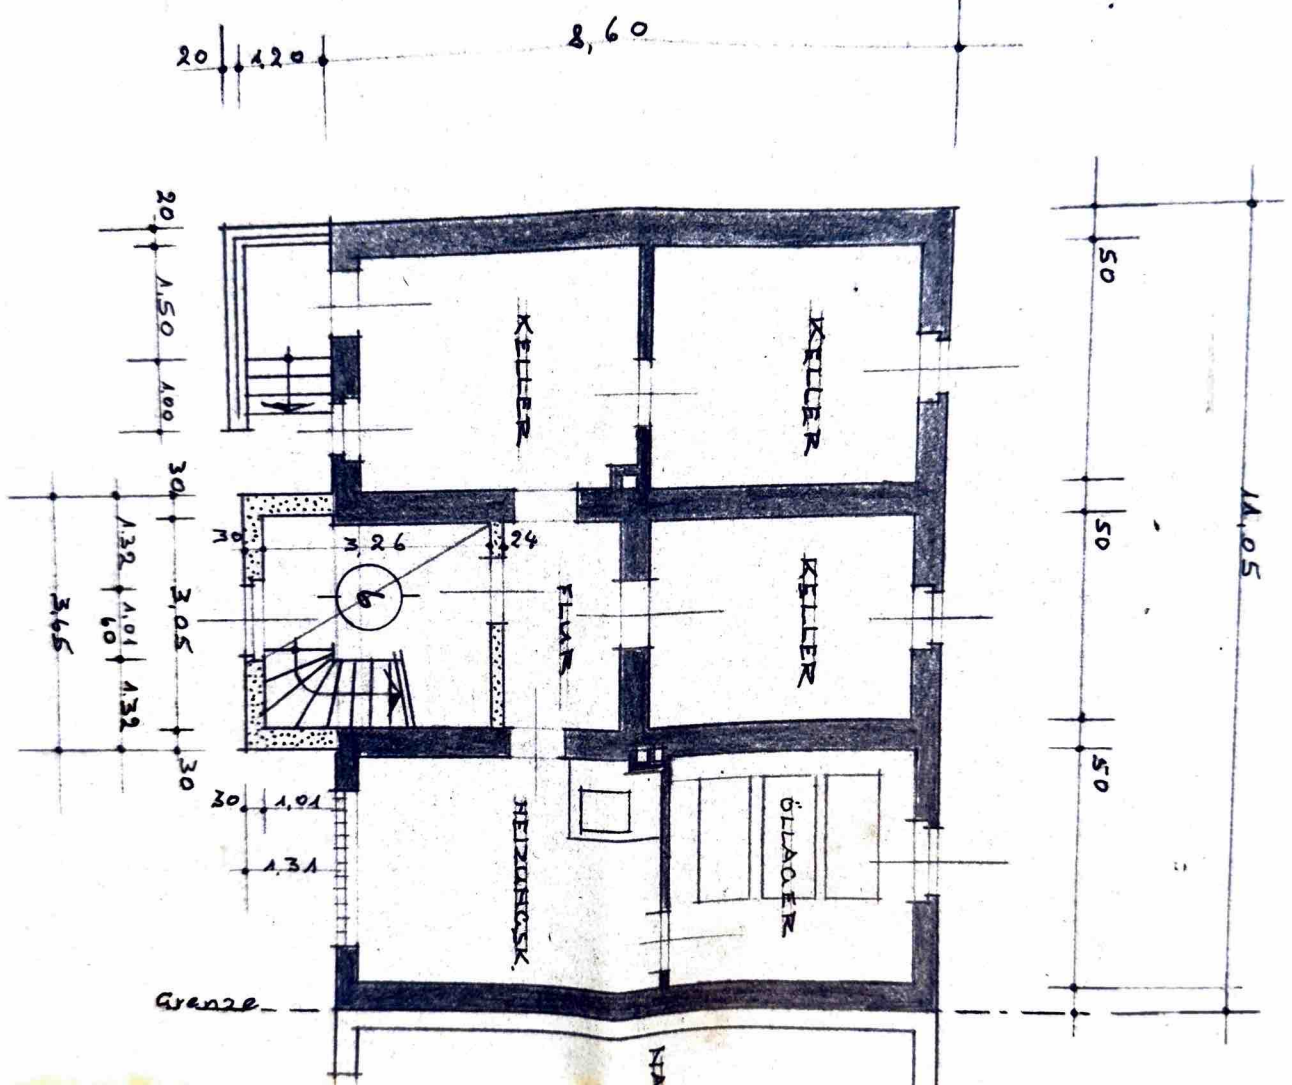

KELLERGESCHOSS