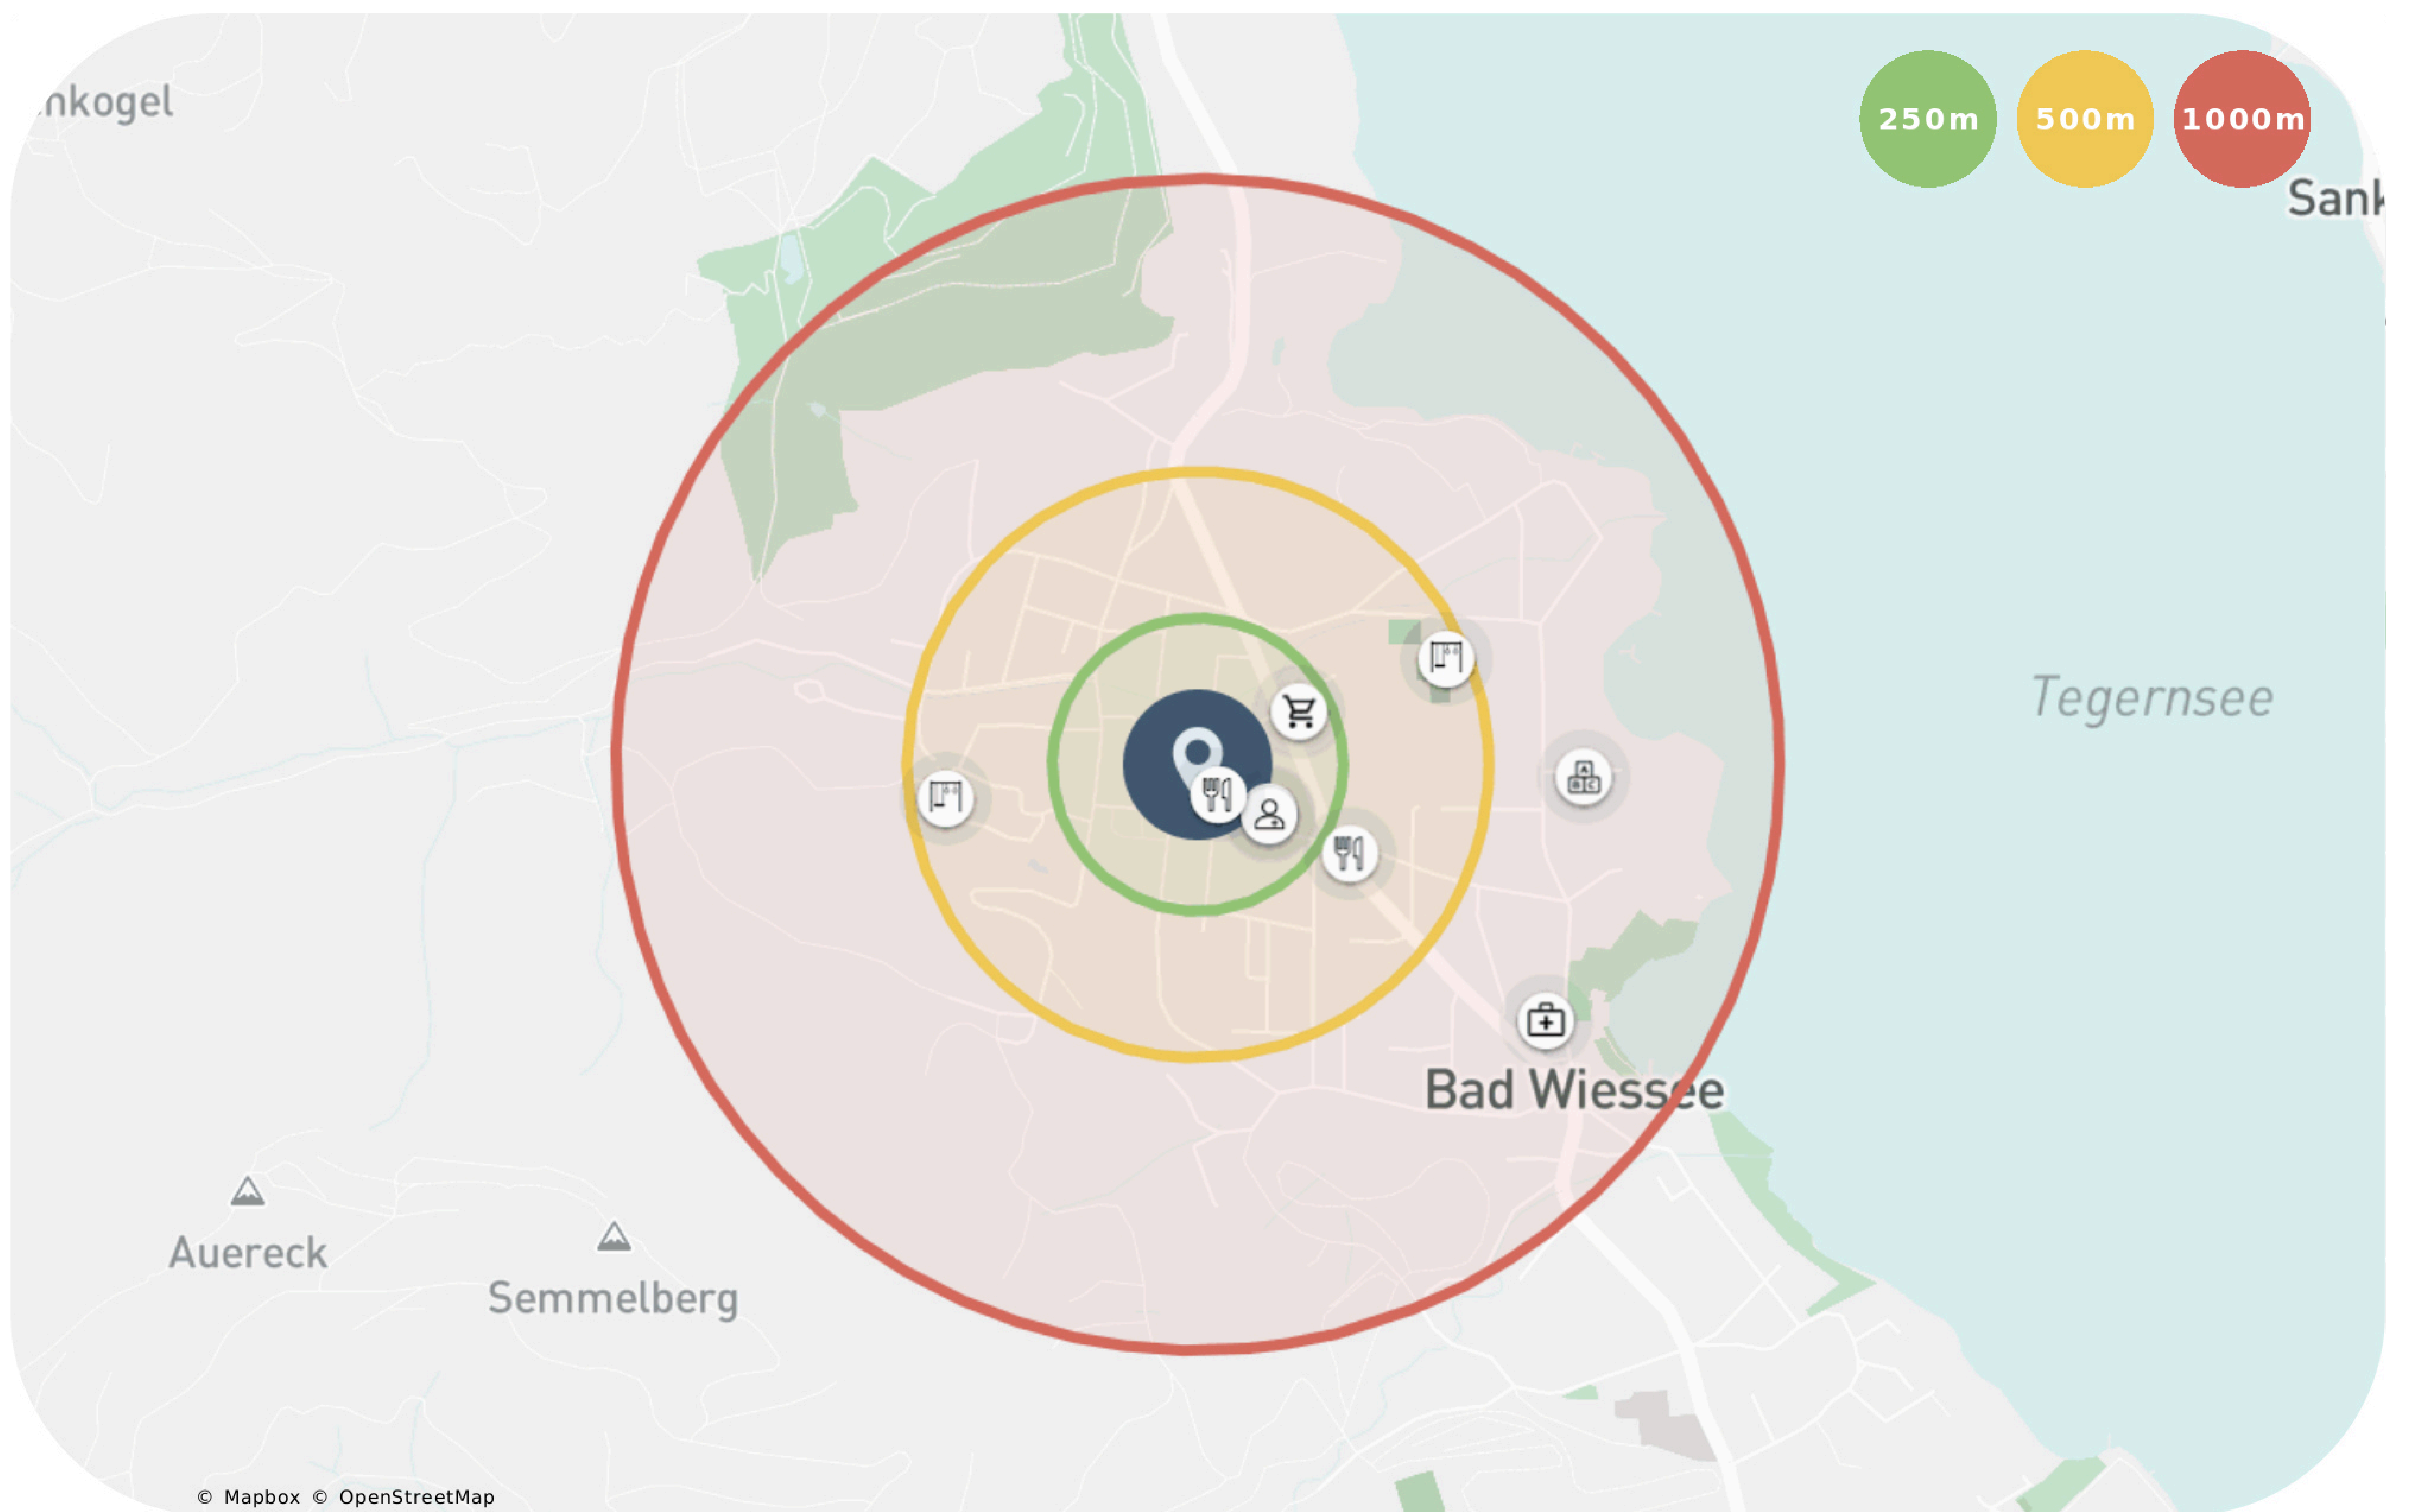

Die Umgebung

Verkehrsanbindung

	BUS Breitenbach	ENTFERNUNG 4 min 329 m	LINIEN 357 359 366	TAKTUNG Ø alle 34 Min. Rush hour: alle 34 Min.
		FERRY Ortsmitte (Schiff)	ENTFERNUNG 15 min 1253 m	LINIEN Teg Teg

Fahrzeiten

	FLUGHAFEN	Ø FAHRZEIT	DISTANZ
	Innsbruck Airport	305 min 77 min	94 km
	BAHNHOF	Ø FAHRZEIT	DISTANZ
	Rattenberg-Kramsach Bahnhof	171 min 57 min	66 km
	AUTOBAHN	Ø FAHRZEIT	DISTANZ
	A 8	23 min	28 km

Familie

	Kita	ENTFERNUNG
	Kinderwelt	10 min 808 m
	Spielplätze	ENTFERNUNG
	Spiele-Arena Bad Wiessee	7 min 579 m
	Im Quercherfeld 15a	9 min 780 m

Einkaufen

	Supermärkte	ENTFERNUNG
	Edeka	2 min 183 m