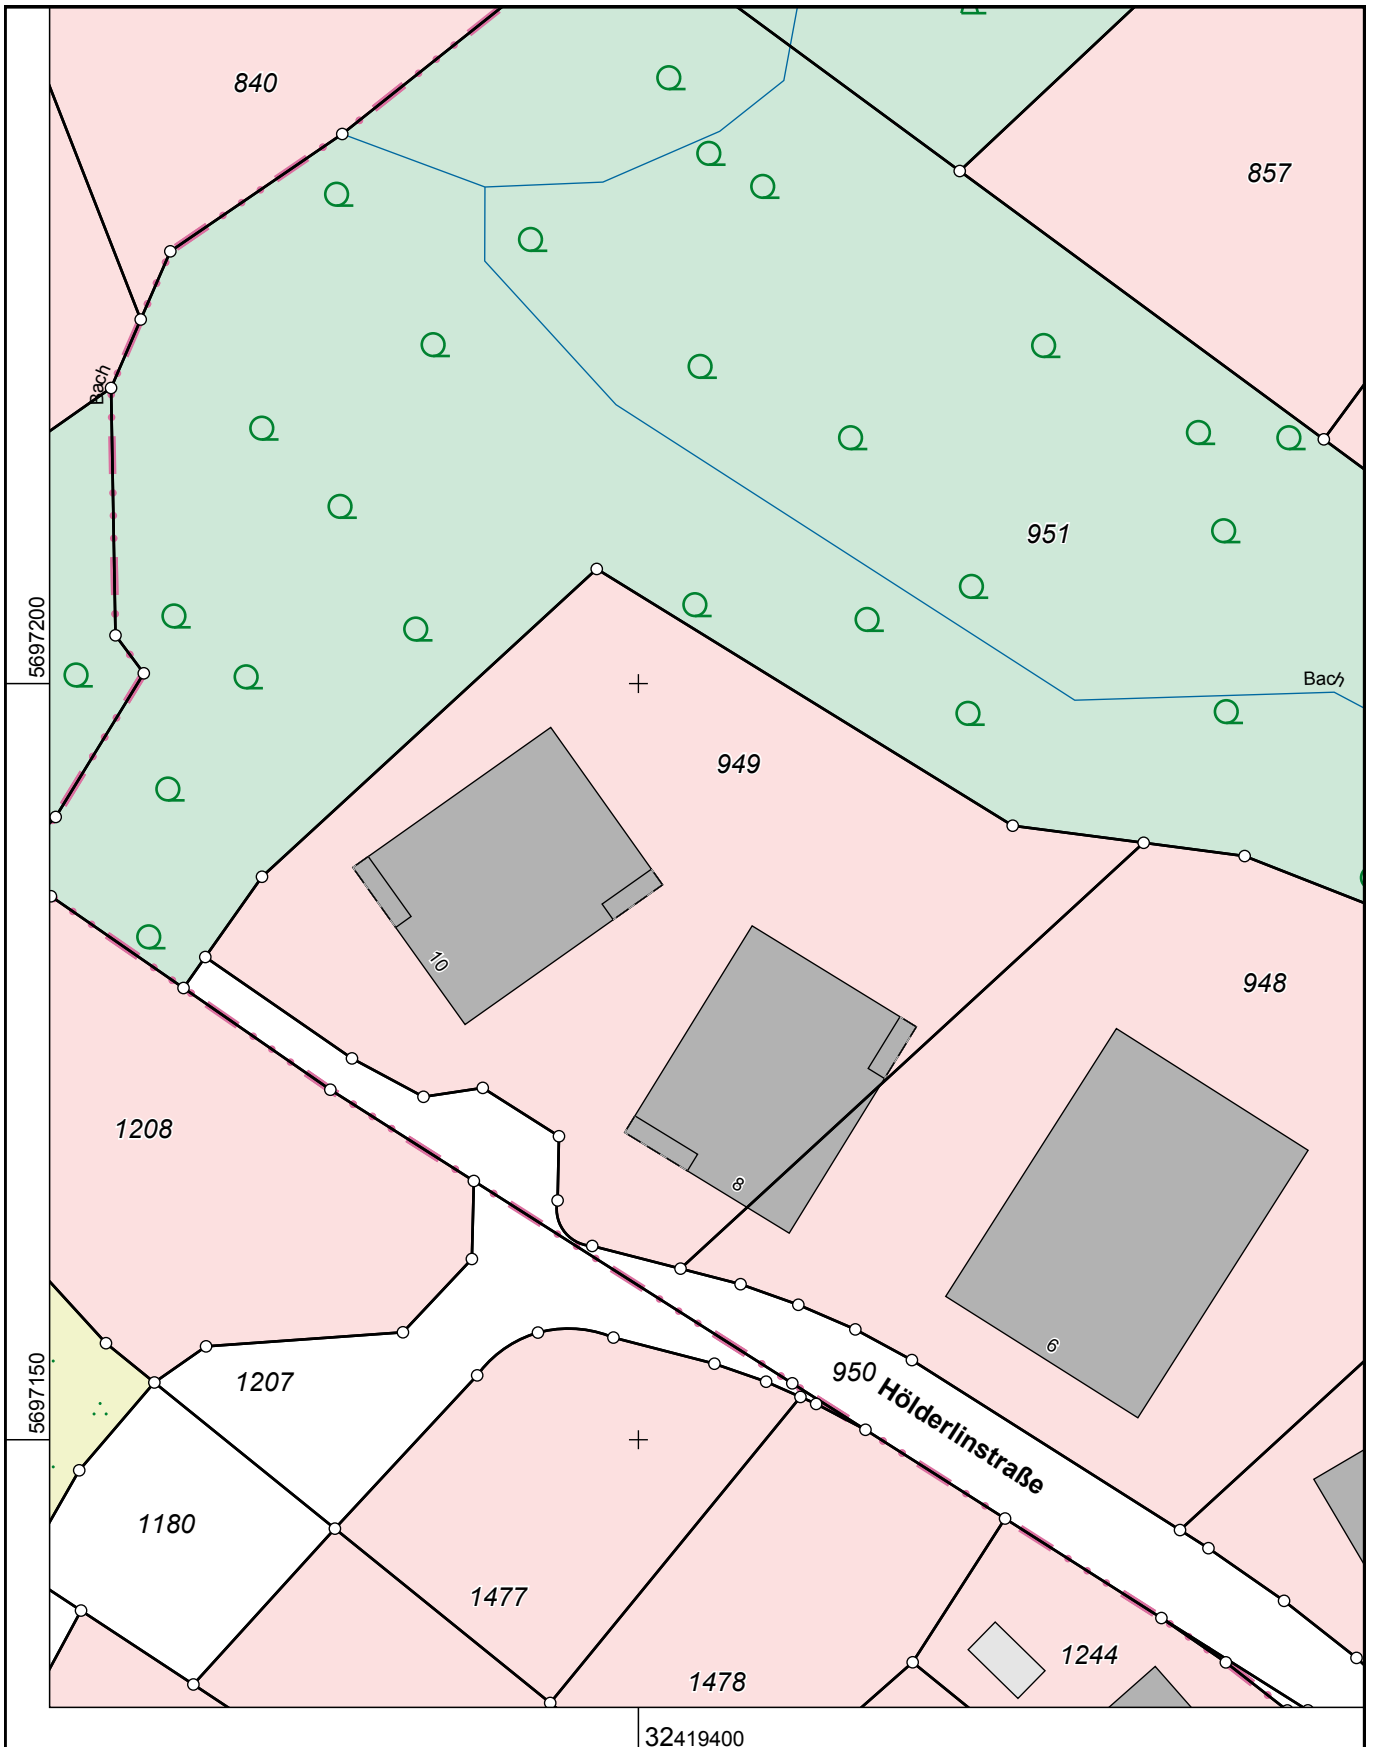

**Märkischer Kreis
Katasteramt**

Heedfelder Straße 45
58509 Lüdenscheid

**Auszug aus dem
Liegenschaftskataster**

Flurkarte NRW 1 : 500

Flurstück: 949

Flur: 11

Gemarkung: Lendringsen

Hölderlinstraße 8 u.a., Menden \(\Sauerl.\)

Erstellt: 10.03.2015

Maßstab 1 : 500

© Märkischer Kreis