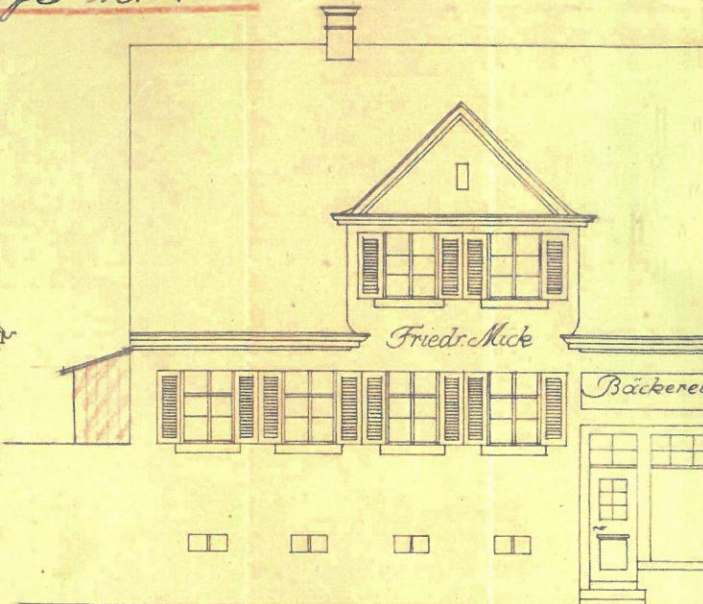

Wohnhausumbau des Herrn Friedrich Muck in Nürnberg a/H.
Ergänzung der Abortanlage betr.

Nürnberg a/H.

Nürnberg, den März 1924

Seitenansicht

Strassenansicht

Strassenansicht

Hofansicht

Maßstab 1:100

Maßstab 1:100

Am 3. 11. 25 Der verantw. Bauleiter:
 G. Koenig.

Der Planfertiger:
 Arch: Carl Herdweck