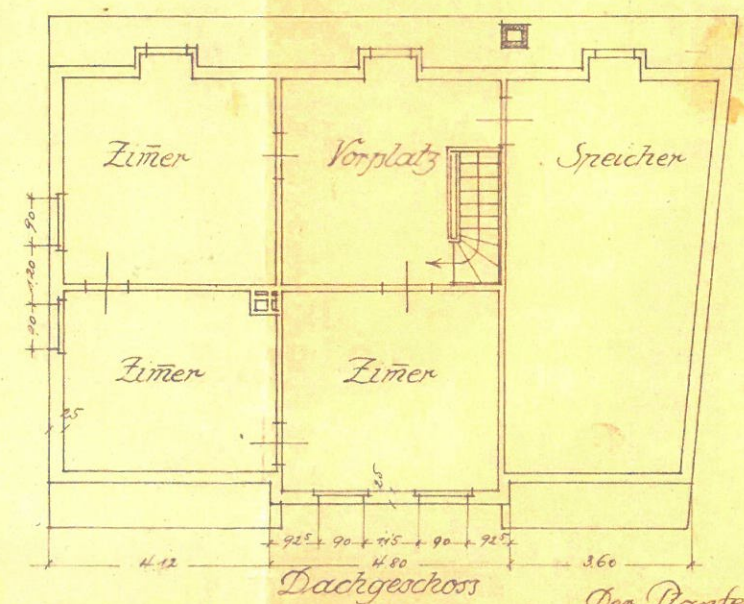

Wohnhausumbau des Herrn Friedrich Muck in Nürnberg a/H.
Ergänzung der Abortanlage betr.

Nürnberg a/H.

Nürnberg, den März 1924

Seitenansicht

Strassenansicht

Strassenansicht

Hofansicht

Maßstab 1:100

Maßstab 1:100

Am 3. 11. 25 Der verantw. Bauleiter:
 G. Koenig.

Der Planfertiger:
 Arch: Carl Herdweck