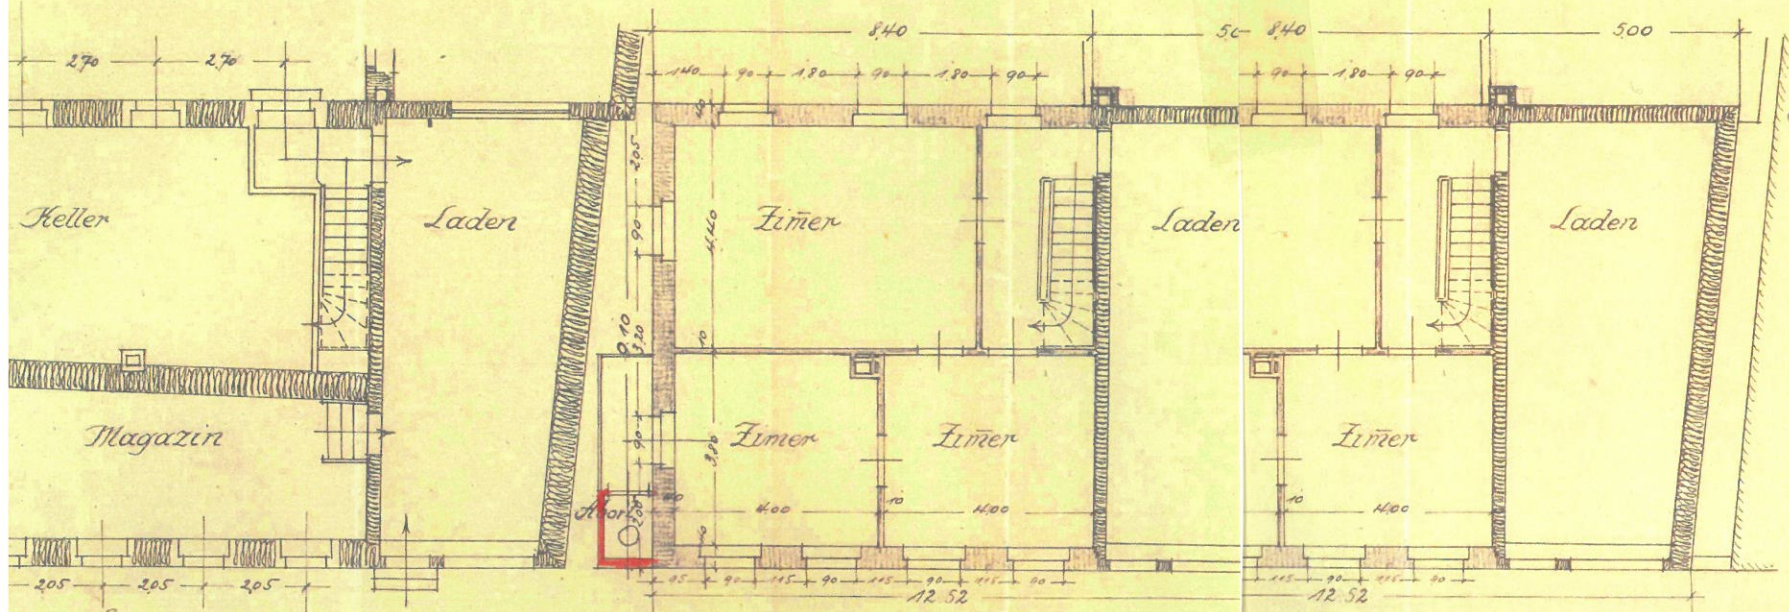

Wohnhausumbau des Herrn Friedrich Muck in Nürnberg a/H.
Ergänzung der Abortanlage betr.

Nürnberg a/H.

Nürnberg, den März 1924

Seitenansicht

Strassenansicht

Strassenansicht

Hofansicht

Maßstab 1:100

Maßstab 1:100

Am 3. 11. 25 Der verantw. Bauleiter:
 G. Koenig.

Der Planfertiger:
 Arch: Carl Herdweck