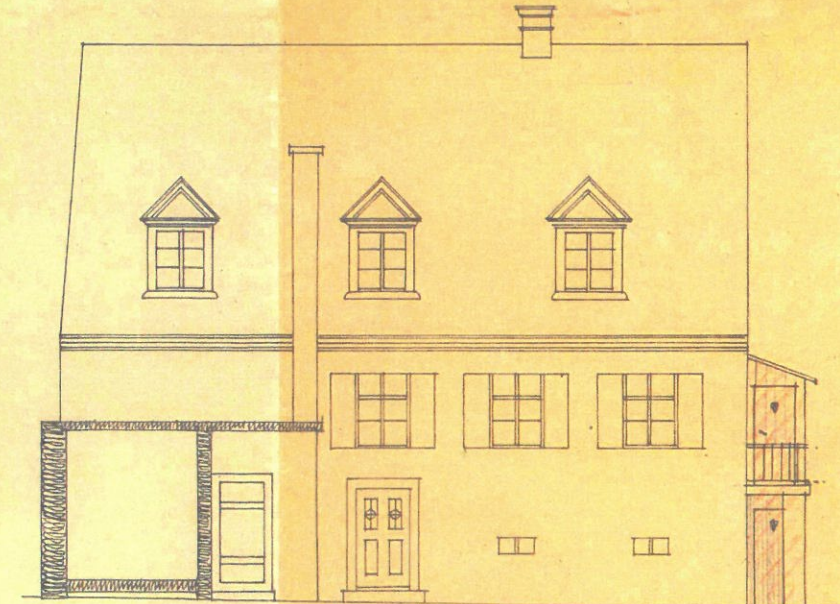

Wohnhausumbau des Herrn Friedrich Muck in Nürnberg a/H.
Ergänzung der Abortanlage betr.

Nürnberg a/H.

Nürnberg, den März 1924

Seitenansicht

Strassenansicht

Strassenansicht

Hofansicht

Maßstab 1:100

Maßstab 1:100

Am 3. 11. 25 Der verantw. Bauleiter:
 G. Koenig.

Der Planfertiger:
 Arch: Carl Herdweck