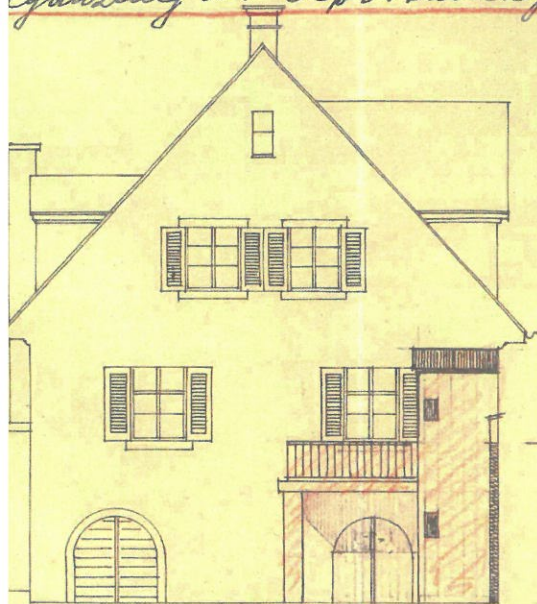

Wohnhausumbau des Herrn Friedrich Muck in Nürnberg a/H.
Ergänzung der Abortanlage betr.

Nürnberg a/H.

Nürnberg, den März 1924

Seitenansicht

Strassenansicht

Strassenansicht

Hofansicht

Maßstab 1:100

Maßstab 1:100

Am 3. 11. 25 Der verantw. Bauleiter:
 G. Koenig.

Der Planfertiger:
 Arch: Carl Herdweck