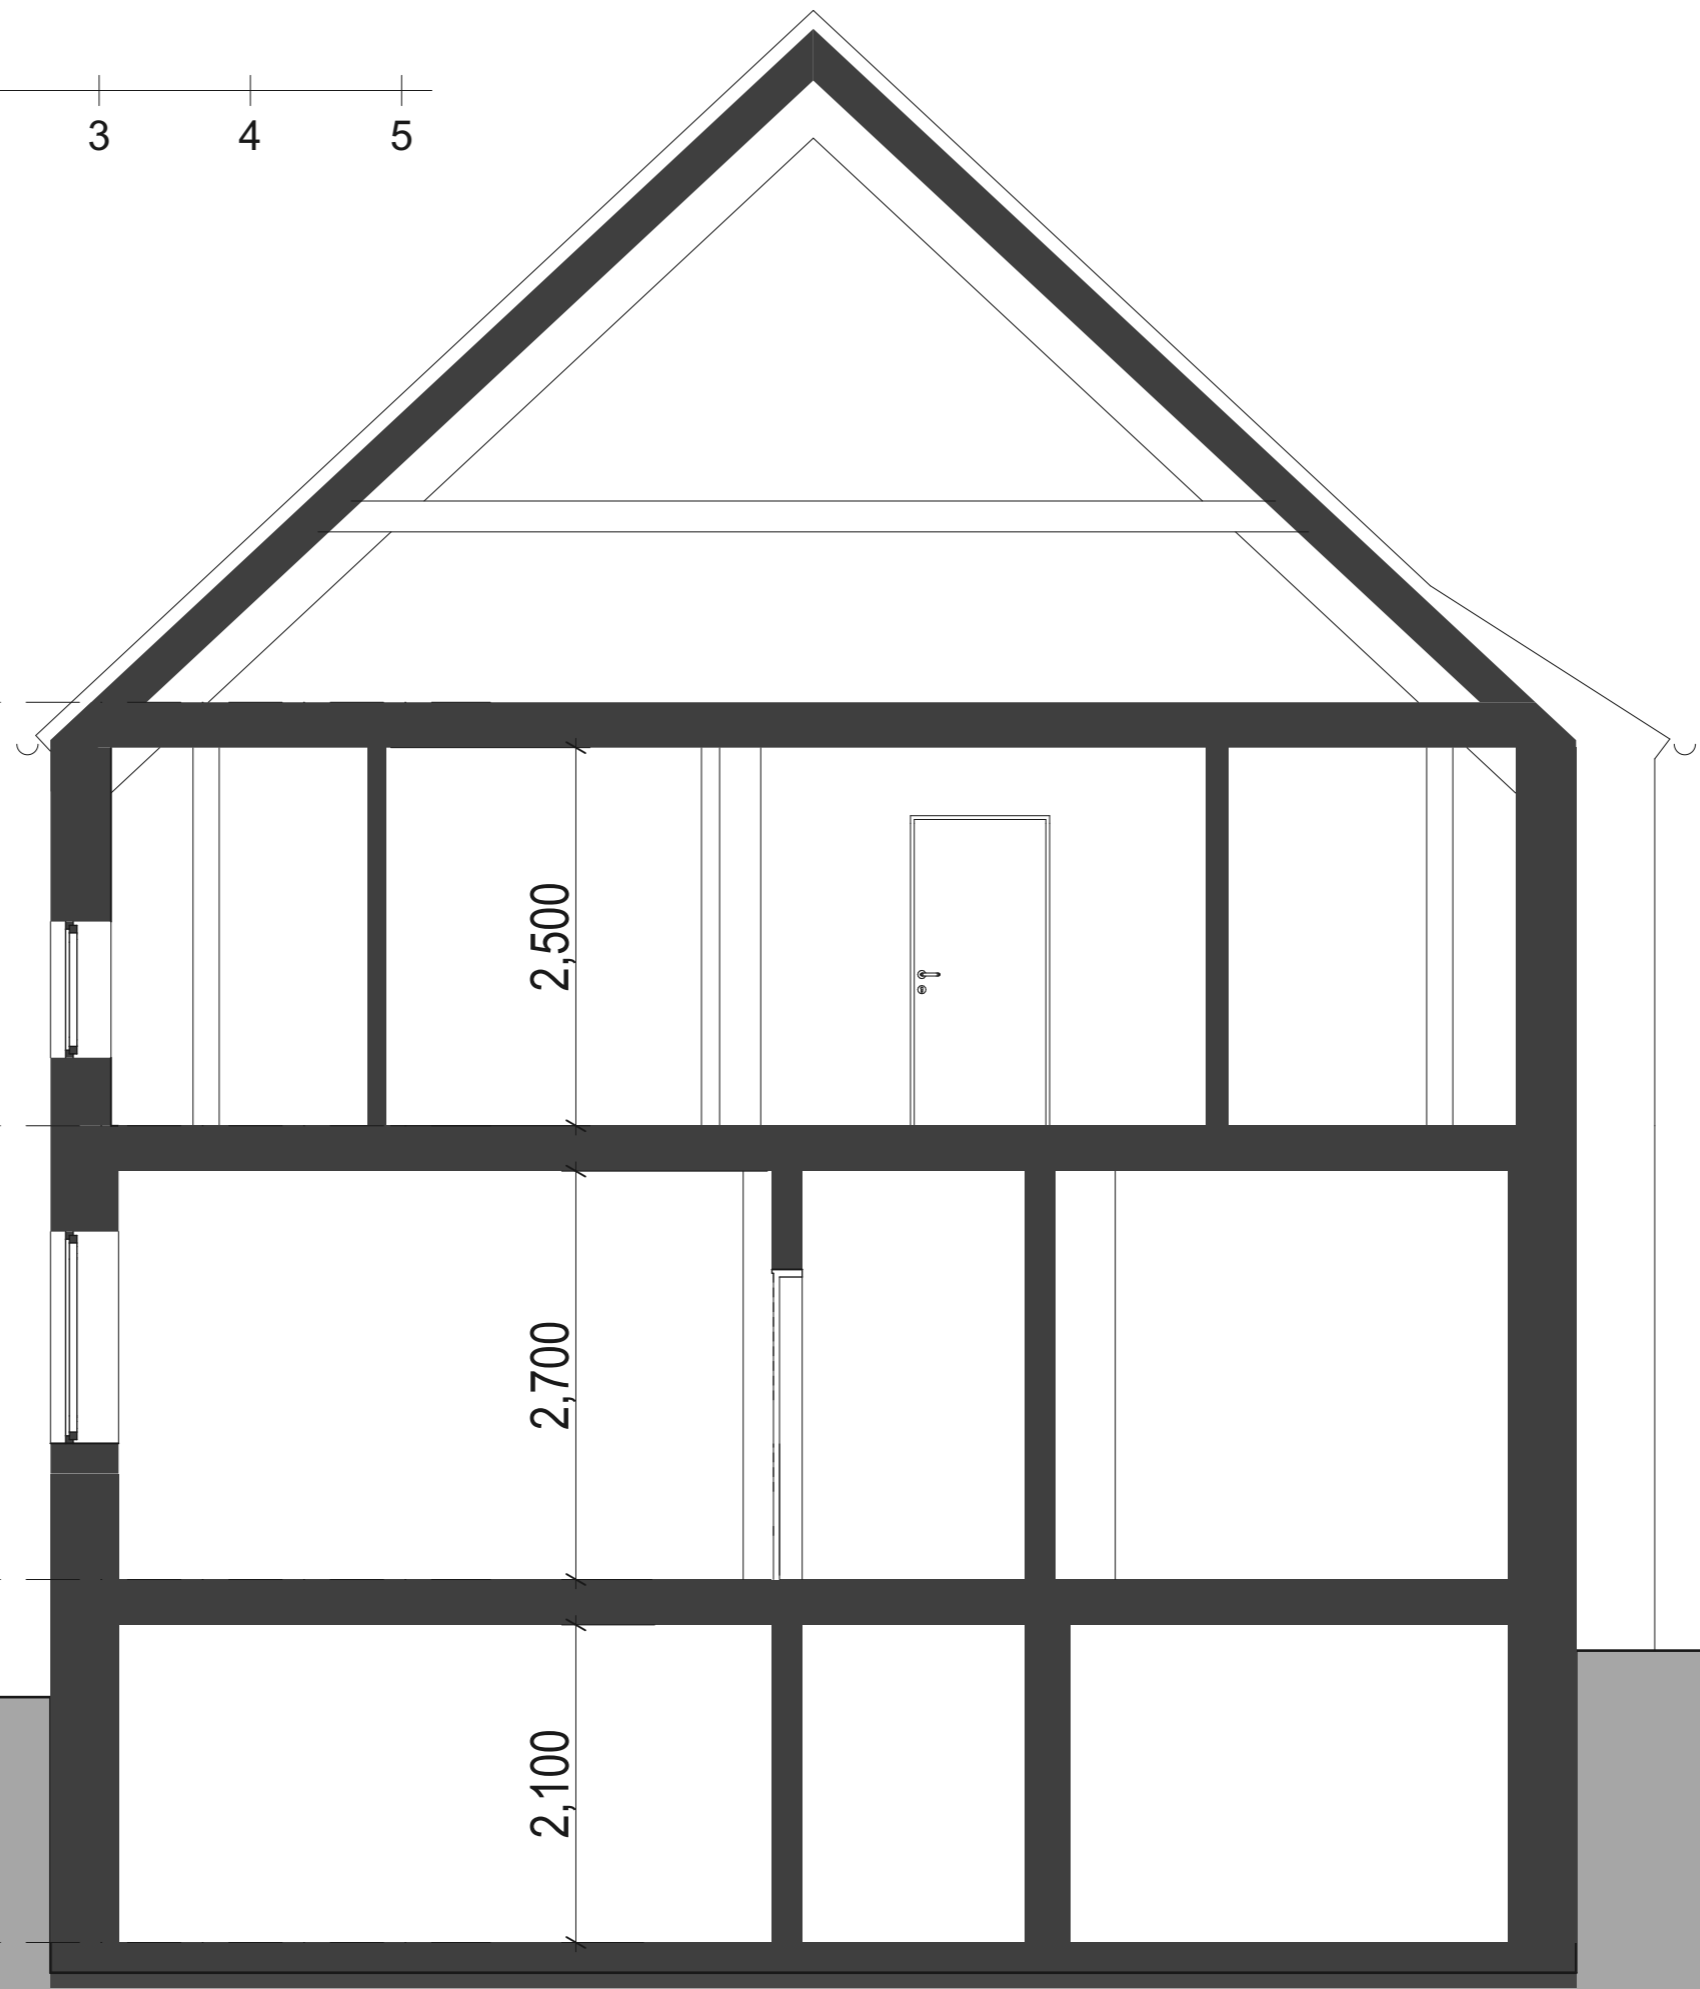

SPEICHER

OBERGESCHOSS

ERDGESCHOSS

KELLER

SCHNITT TYPISCH

1:50 @ A3

Kreuterstraße 1, 86666 Straß

Alle Maße sind vor Ort zu überprüfen. Es wird keine Gewähr für die Richtigkeit der angegebenen Maße übernommen.