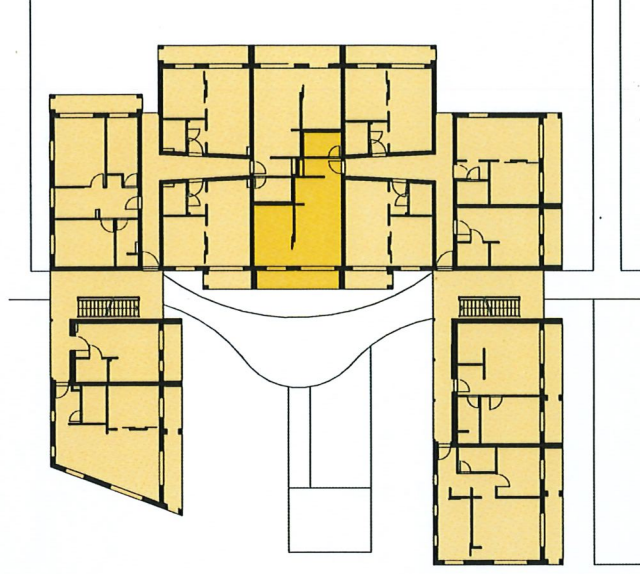

KUBOX - Appartements Potsdam Ruinenberg

Wohnungstyp Berlin

Wohnung	8
Flur	1,5 m
Bad	4,5 m
Schlafzimmer	11,9 m
Wohnzimmer/Küche	20,3 m
Terrasse (50%)	3,5 m
Abstellraum	1,8 m
Gesamt	43,5 m

Alle Größenangaben sind Rohbaumaße ohne Innenputz. Die endgültige Wohnungsgröße kann abweichen.