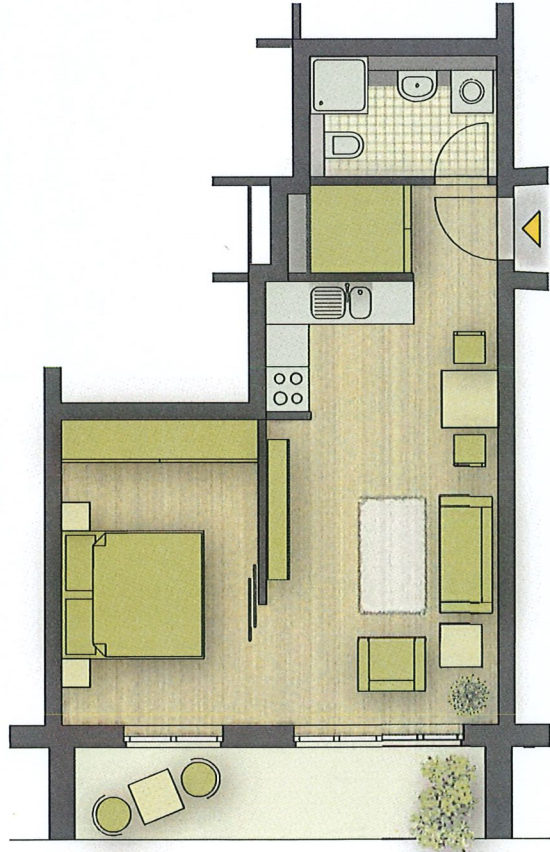

KUBOX - Appartements Potsdam Ruinenberg

Wohnungstyp Berlin

Wohnung	8
Flur	1,5 m
Bad	4,5 m
Schlafzimmer	11,9 m
Wohnzimmer/Küche	20,3 m
Terrasse (50%)	3,5 m
Abstellraum	1,8 m
Gesamt	43,5 m

Alle Größenangaben sind Rohbaumaße ohne Innenputz. Die endgültige Wohnungsgröße kann abweichen.