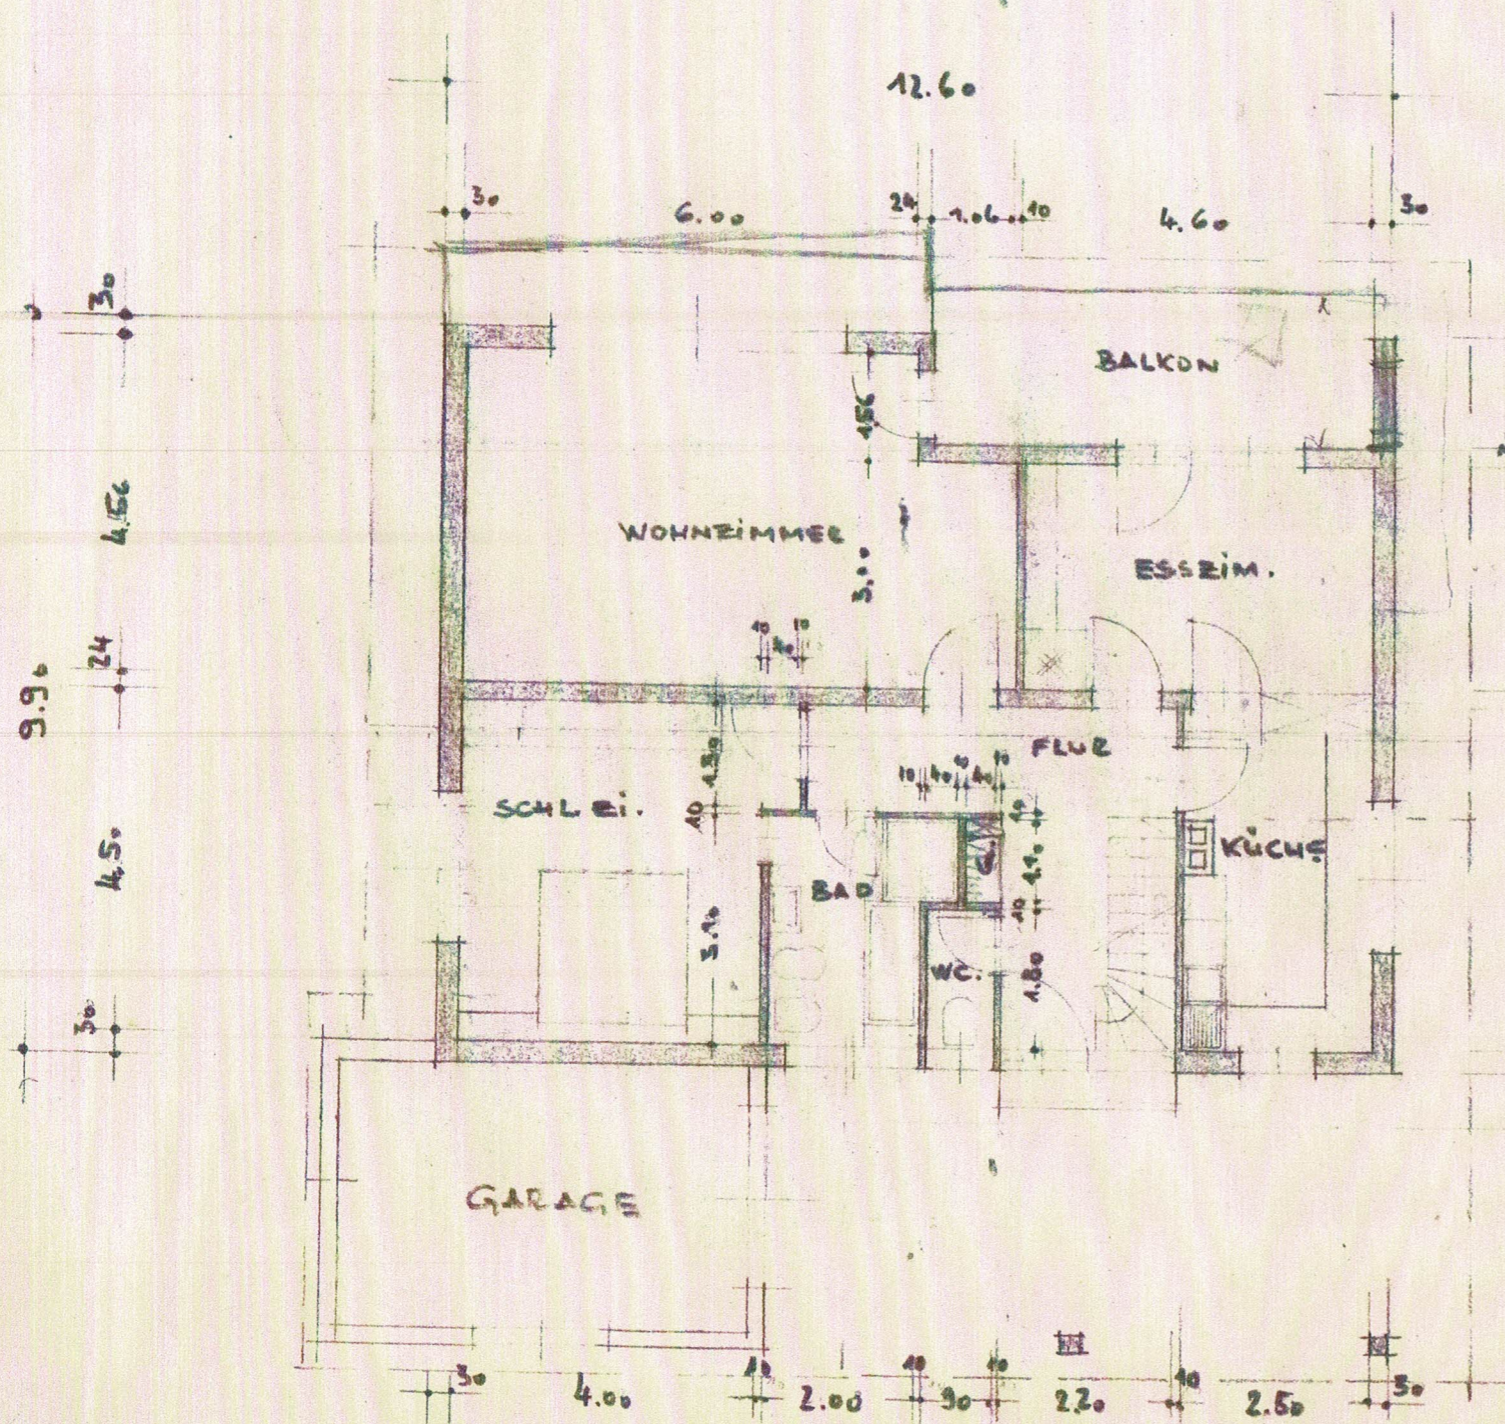

THARD GERWIG, MALSBURG: VORENTWURF M = 1:100.

WESTANSICHT

SÜDANSICHT

Heinz Bröhammer
FREIER ARCHITEKT
Kandern (Baden)
Architektstelle Baden-Württemberg 6718

REINHARD GERWIG, MALSBURG, VORENT

NORDANSICHT

OSTANSICHT

REINHARD GERWIG, MALSBURG, VORENTWURF M = 1:10

NORDANSICHT

OSTANSICHT

REINHARD GERWIG, MALSBURG: VORENTWURF M = 1:100.

SS

SCHNITT

Heinz Brohammer
 FREIER ARCHITEKT
 Kandern (Baden)
Architektenliste Baden-Württemberg 6715

REINHARD GERWIG, MALSBURG: VORENTWURF

ERDGESCHOSS

REINHARD GERWIG, MALSBURG: VOR

WESTANSICHT