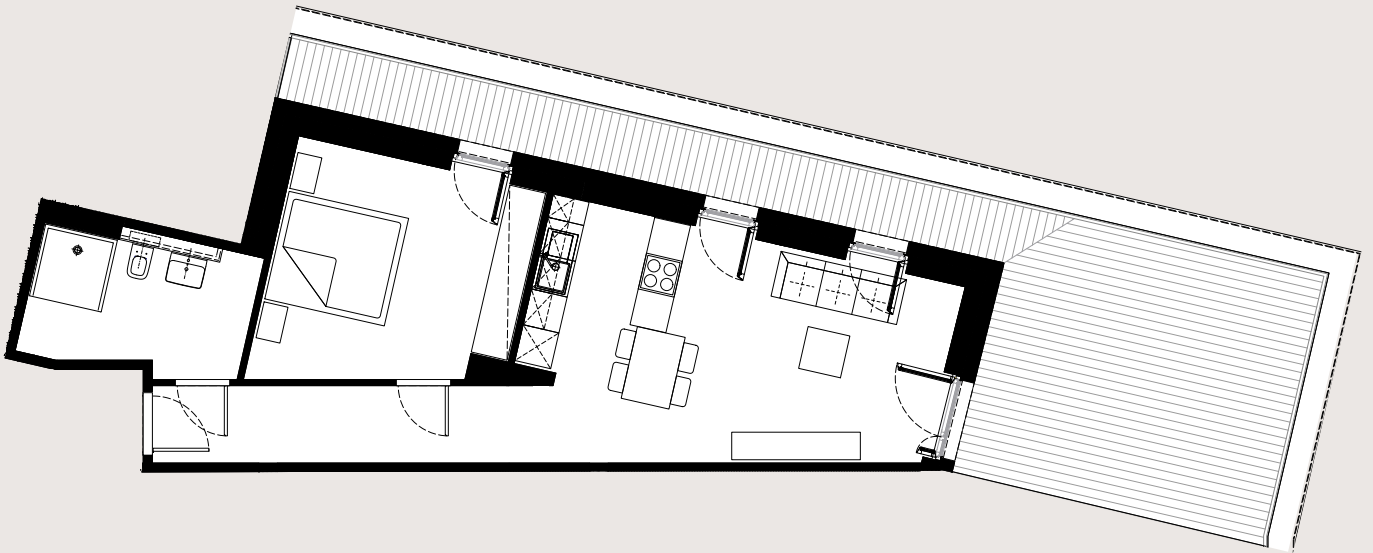

LEONSHEART

WOHNUNG 80

6. OG | 3 Zimmer | 91,98 m²

FLÄCHENAUFSTELLUNG

Wohnen/Küche	25,31 m ²
Schlafen	14,79 m ²
Bad	7,81 m ²
Flur	7,37 m ²
Abstellraum (UG)	3,95 m ²
Dachterrasse (100%)	36,70 m ²

LAGE IM GESCHOSS

Leonhardsberg

Schmiedberg

HAFTUNGSAUSSCHLUSS:

Das Bild- und Planmaterial dient der vorläufigen Illustration des Vorhabens. Abweichungen in einem späteren Planungsstadium bleiben ausdrücklich vorbehalten. Einrichtungsgegenstände sind beispielhaft und gehören nicht

zur Ausstattung. Maße und Flächenangaben sind unverbindlich und nach DIN 277 angepasst. Geringe Flächenabweichungen sind innerhalb eines Grundrisstyps möglich.