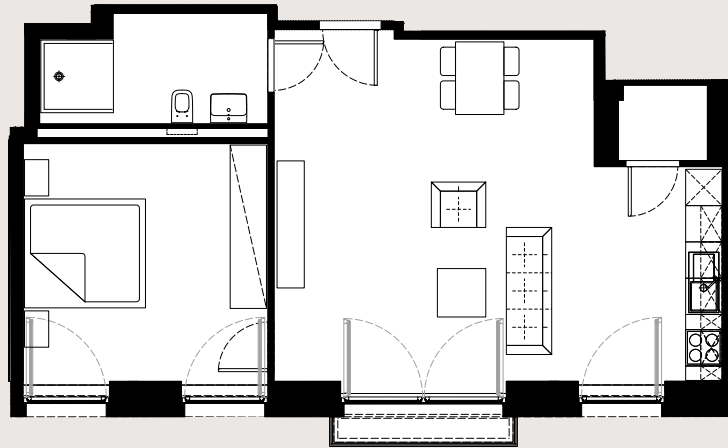

LEONSHEART

WOHNUNG 18

2. OG | 2 Zimmer | 64,11 m²

FLÄCHENAUFSTELLUNG

Wohnen/Kochen/Essen	37,91 m ²
Schlafzimmer	16,09 m ²
Bad	6,39 m ²
Abstellraum	1,82 m ²
Balkon (100%)	1,90 m ²

LAGE IM GESCHOSS

Leonhardsberg

Leonhardsberg

HAFTUNGSAUSSCHLUSS:

Das Bild- und Planmaterial dient der vorläufigen Illustration des Vorhabens. Abweichungen in einem späteren Planungsstadium bleiben ausdrücklich vorbehalten. Einrichtungsgegenstände sind beispielhaft und gehören nicht

zur Ausstattung. Maße und Flächenangaben sind unverbindlich und nach DIN 277 angepasst. Geringe Flächenabweichungen sind innerhalb eines Grundrisstyps möglich.