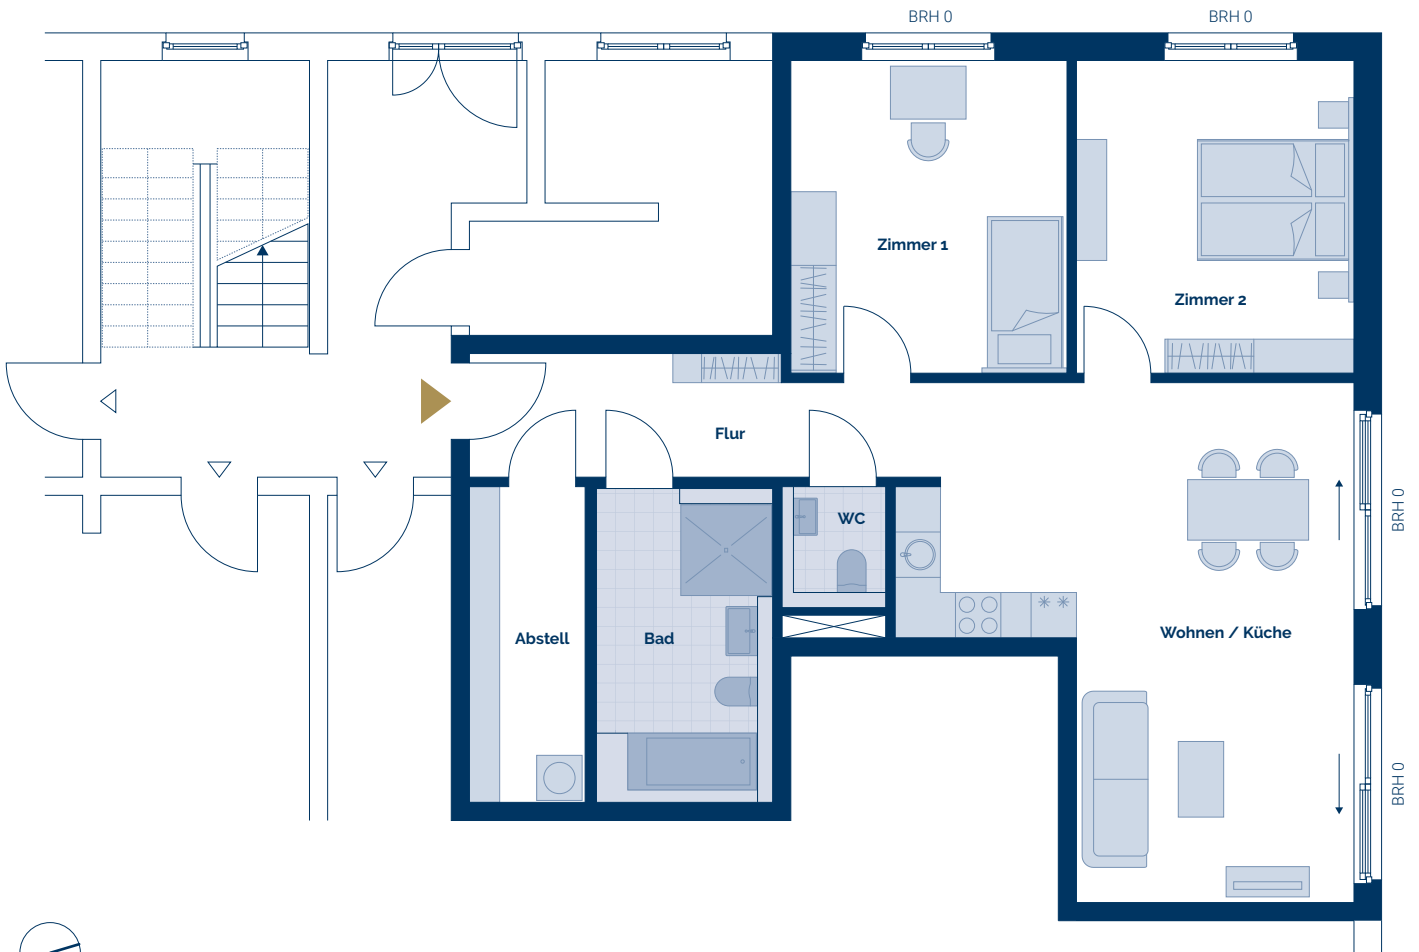

R21 Haus 2 - WE 01

3-Zimmer-Wohnung | ca. 90,16m²
Erdgeschoss links

Wohnen / Küche	32,50m ²
Zimmer 1	15,10m ²
Zimmer 2	15,18m ²
Bad	9,42m ²
WC	2,19m ²
Abstell	6,39m ²
Flur	9,38m ²

GESAMTFLÄCHE ca. 90,16m²

M 1:100