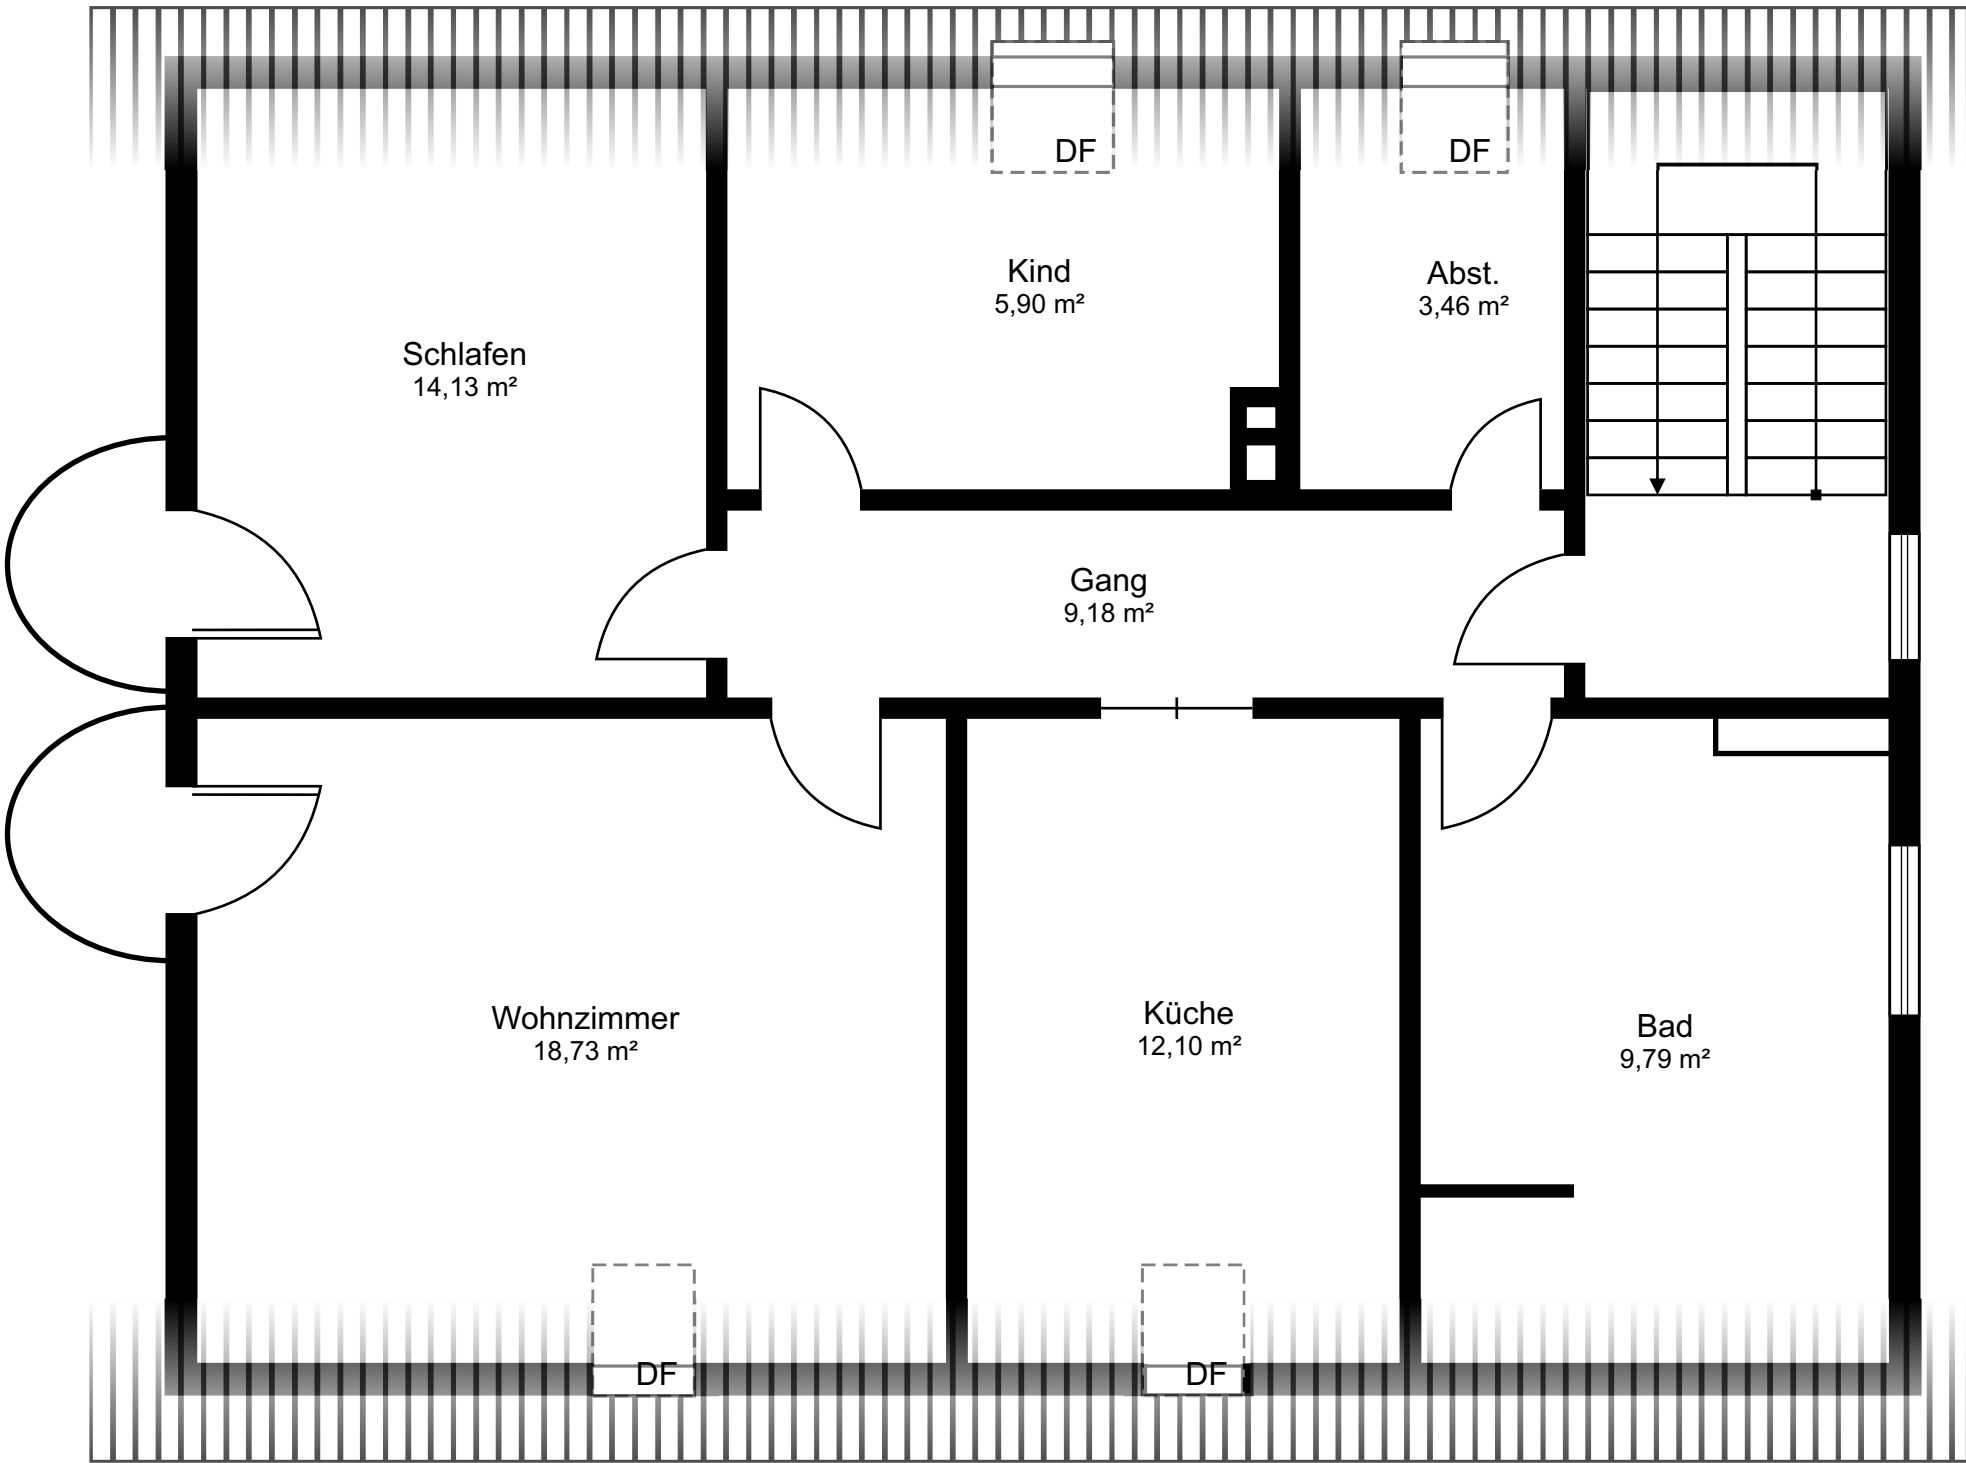

Schlafen
19,09 m²

Zimmer
20,60 m²

Gang
9,18 m²

Wohnen
29,38 m²

Küche
17,55 m²

Gard.
3,52 m²

WC
3,52 m²

Bad
10,49 m²

Balkon

Schlafen
14,13 m²

Kind
5,90 m²

Abst.
3,46 m²

Gang
9,18 m²

Wohnzimmer
18,73 m²

Küche
12,10 m²

Bad
9,79 m²