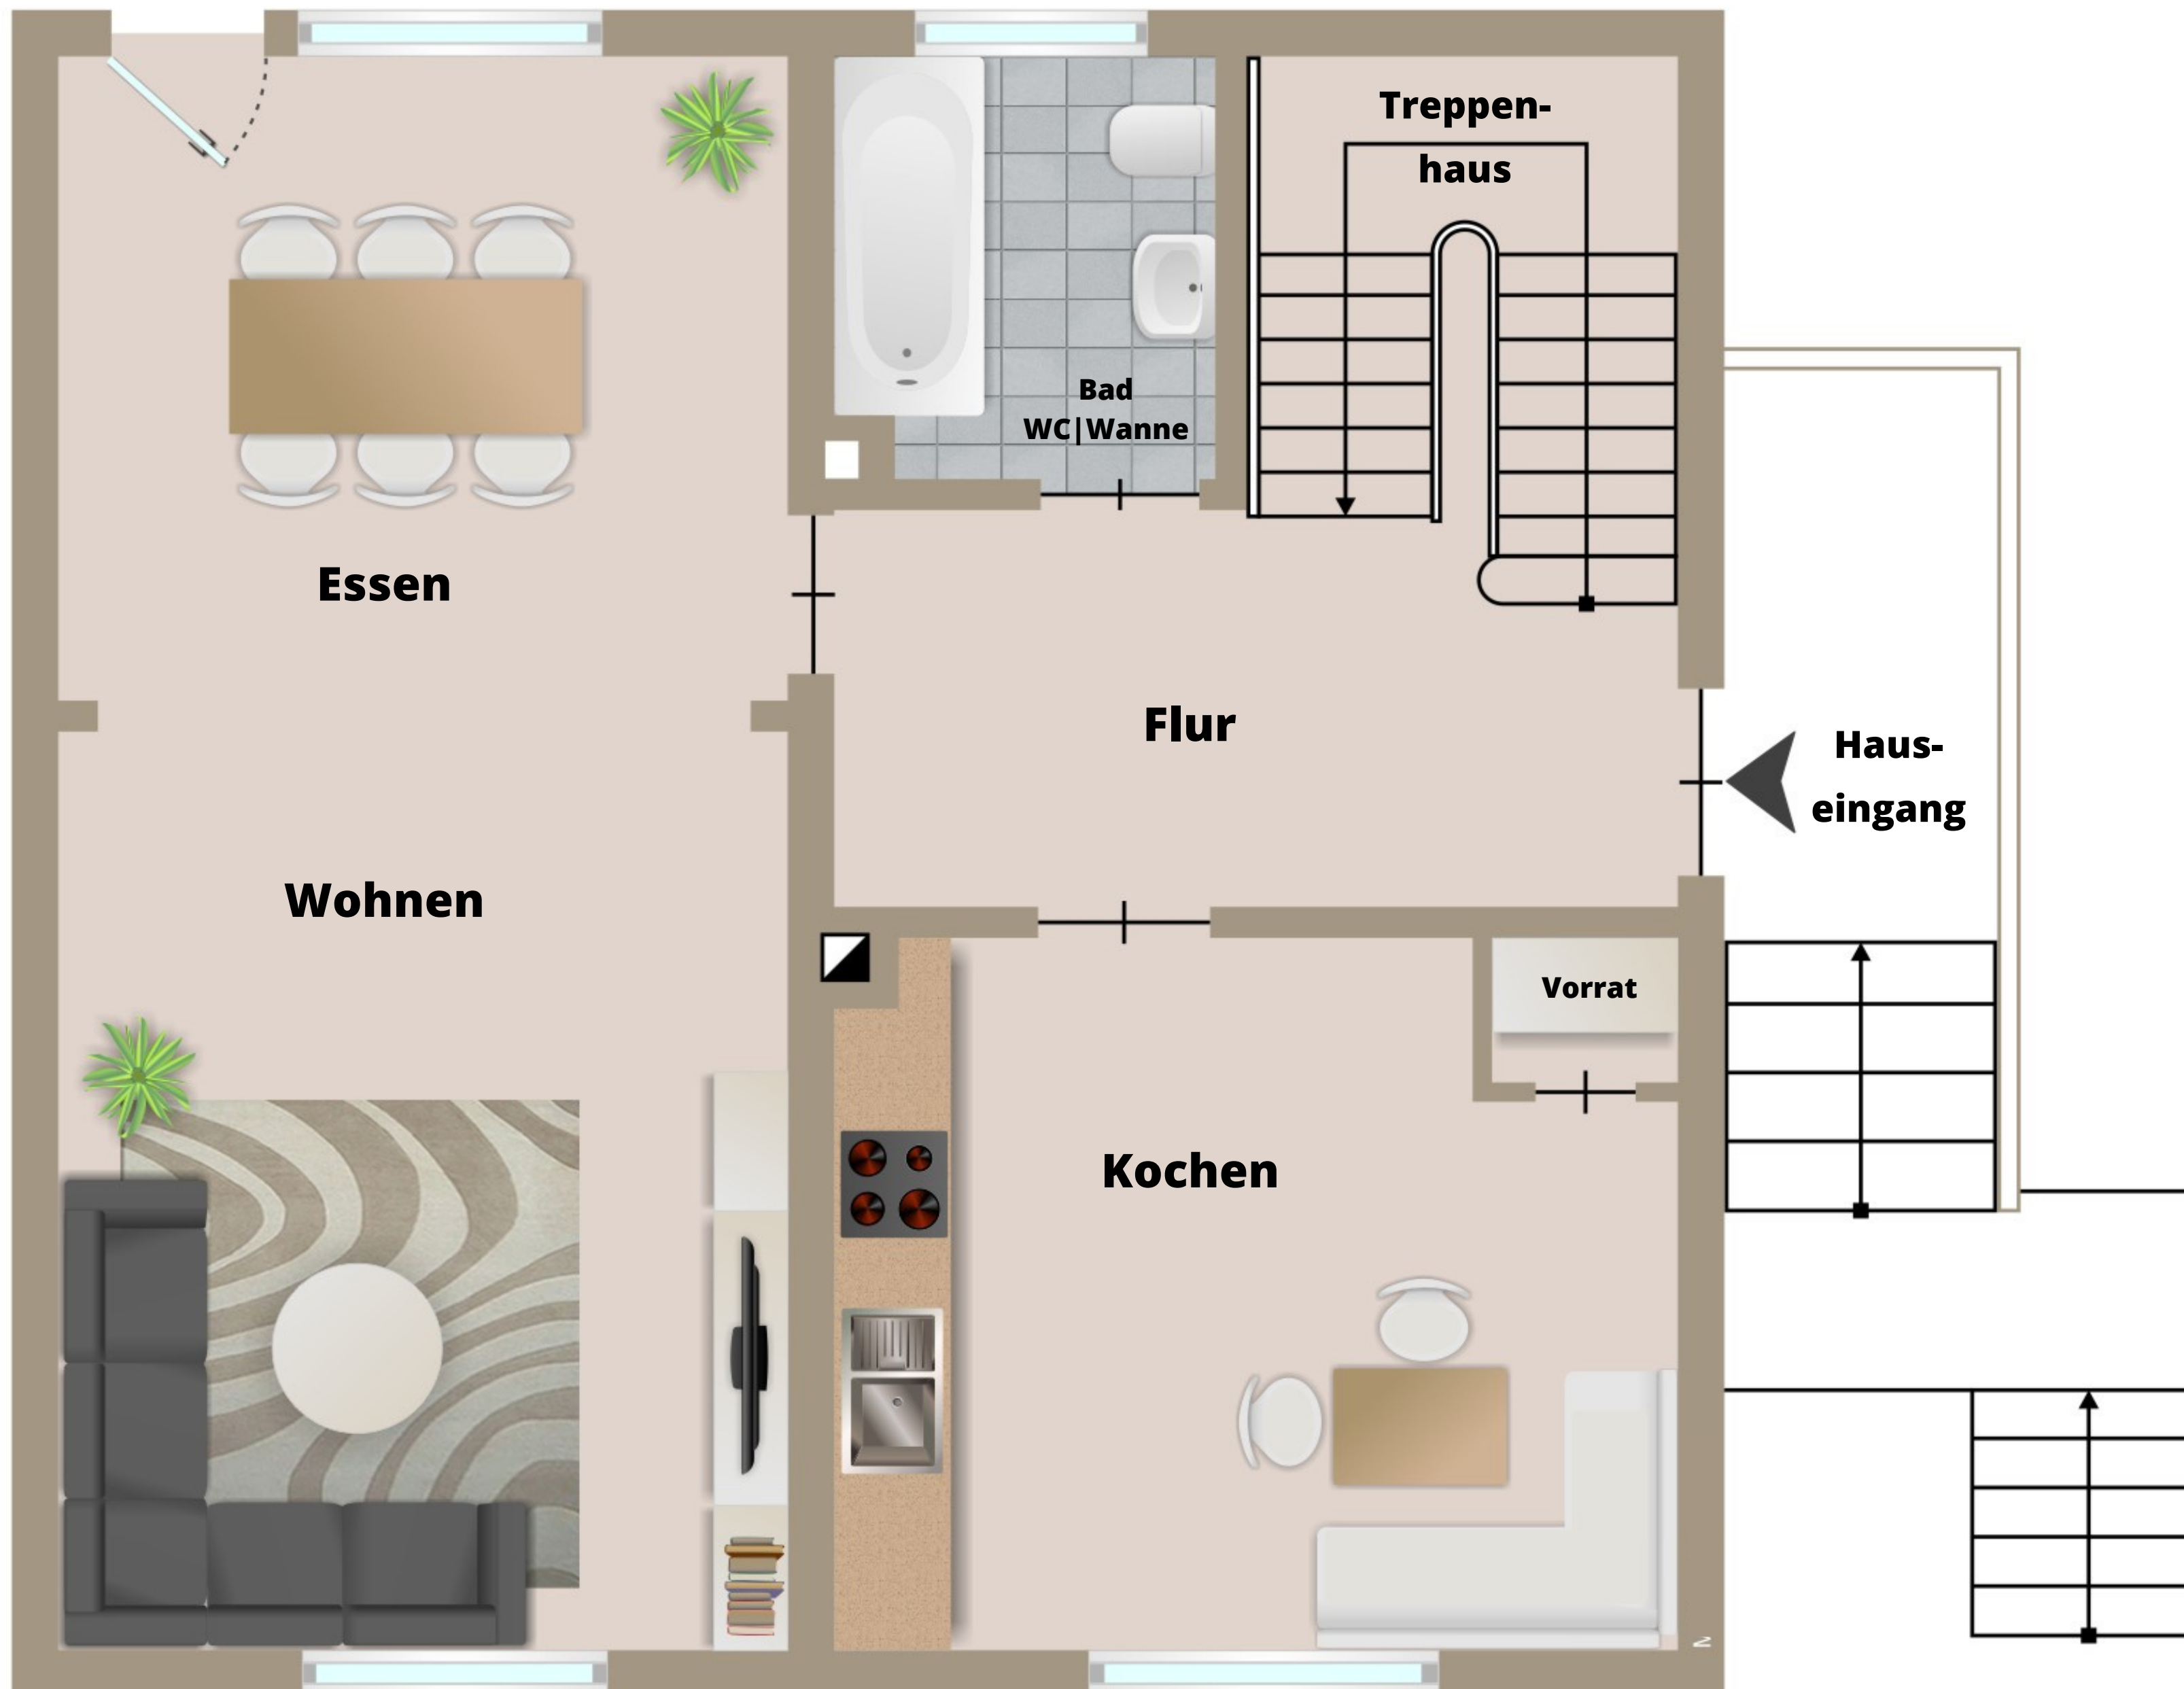

Überdachter
Terrassenbereich/Freisitz

Wohnflächen:

Flur:	8,80m ²
Küche:	14,80m ²
Wohnen:	19,80m ²
Essen:	14,60m ²
Schlafen:	11,60m ²
Bad WC:	3,50m ²
Freisitz:	n.B.
Partyraum:	n.B.
Terrasse:	n.B.

Gesamt ca.: **61,50m²**