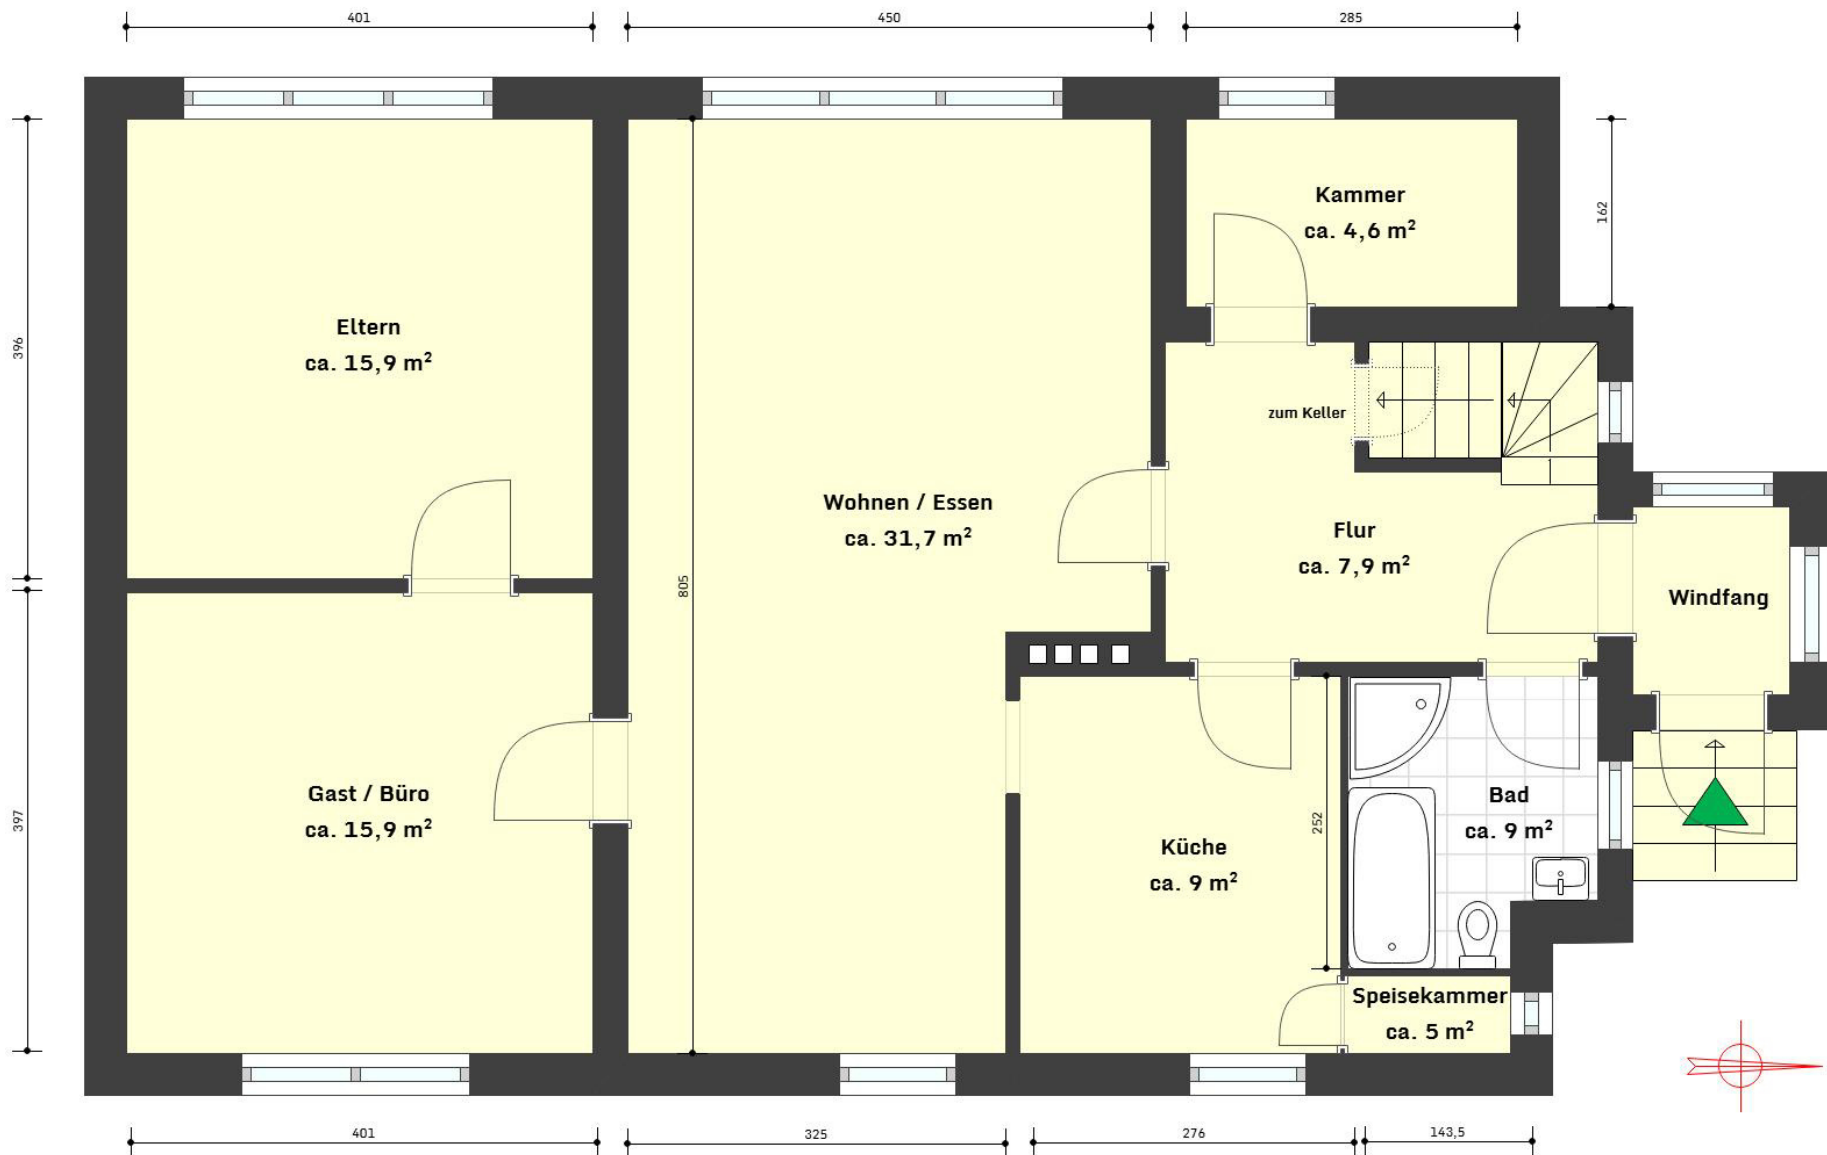

# Schuster aus Preussen

Einfamilienhaus in Zepernick

Grundstück ca. 1.100 m<sup>2</sup>

Grundriss Erdgeschoss

Wohnfläche Erdgeschoss ca. 89 m<sup>2</sup>

# Schuster aus Preussen

Einfamilienhaus in Zepernick

Grundstück ca. 1.100 m<sup>2</sup>

Grundriss Obergeschoss

Wohnfläche Obergeschoss ca. 27 m<sup>2</sup>