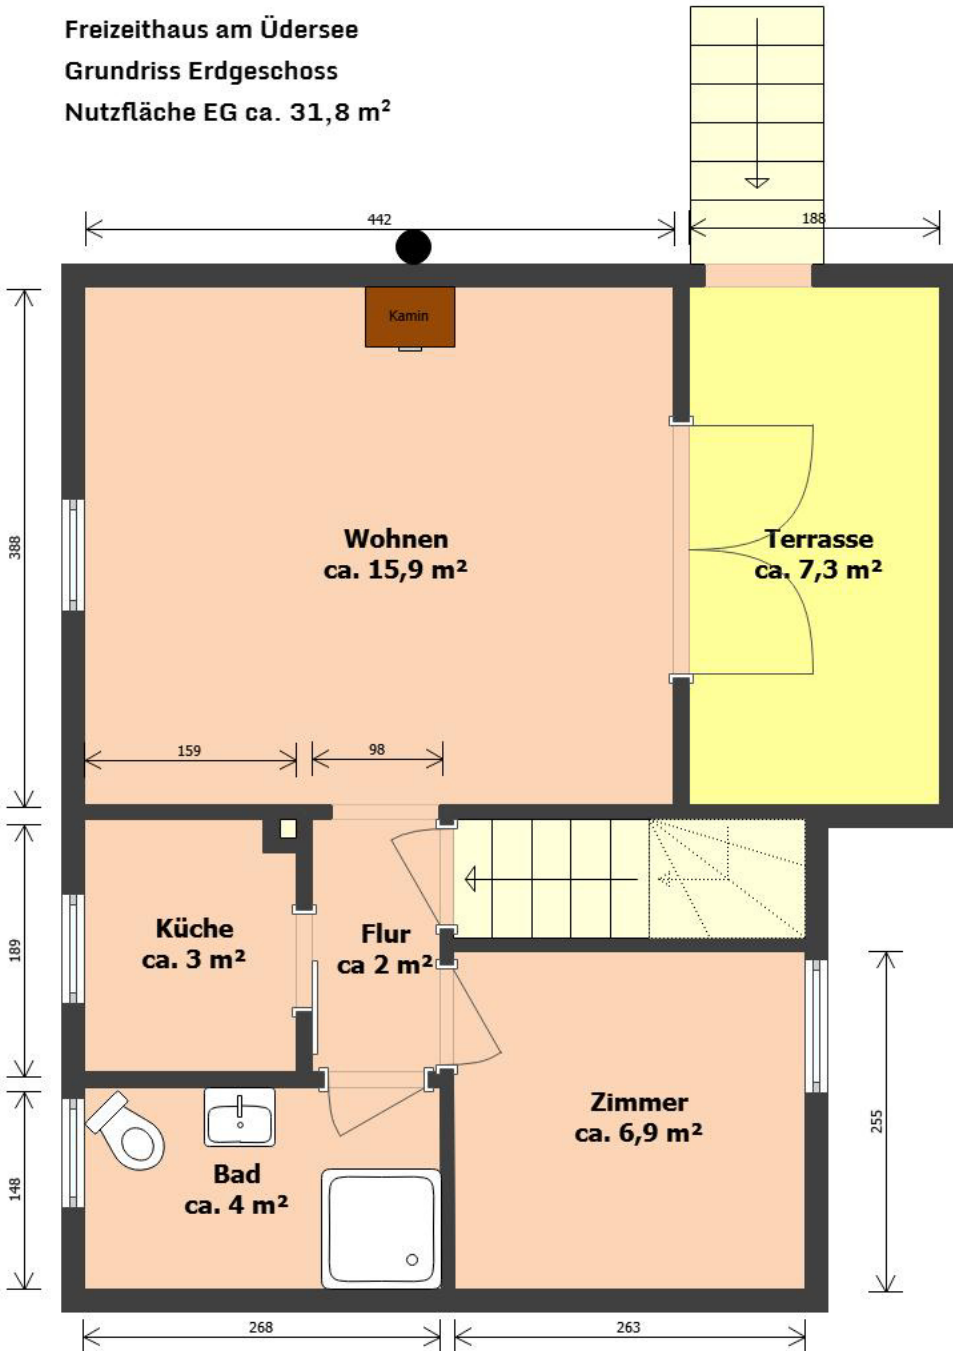

Schuster aus Preussen

Freizeithaus am Üdersee

Grundriss Erdgeschoss

Nutzfläche EG ca. 31,8 m²

Schuster aus Preussen

Freizeithaus am Üdersee

Grundriss Untergeschoss

Nutzfläche UG ca. 36,4 m²