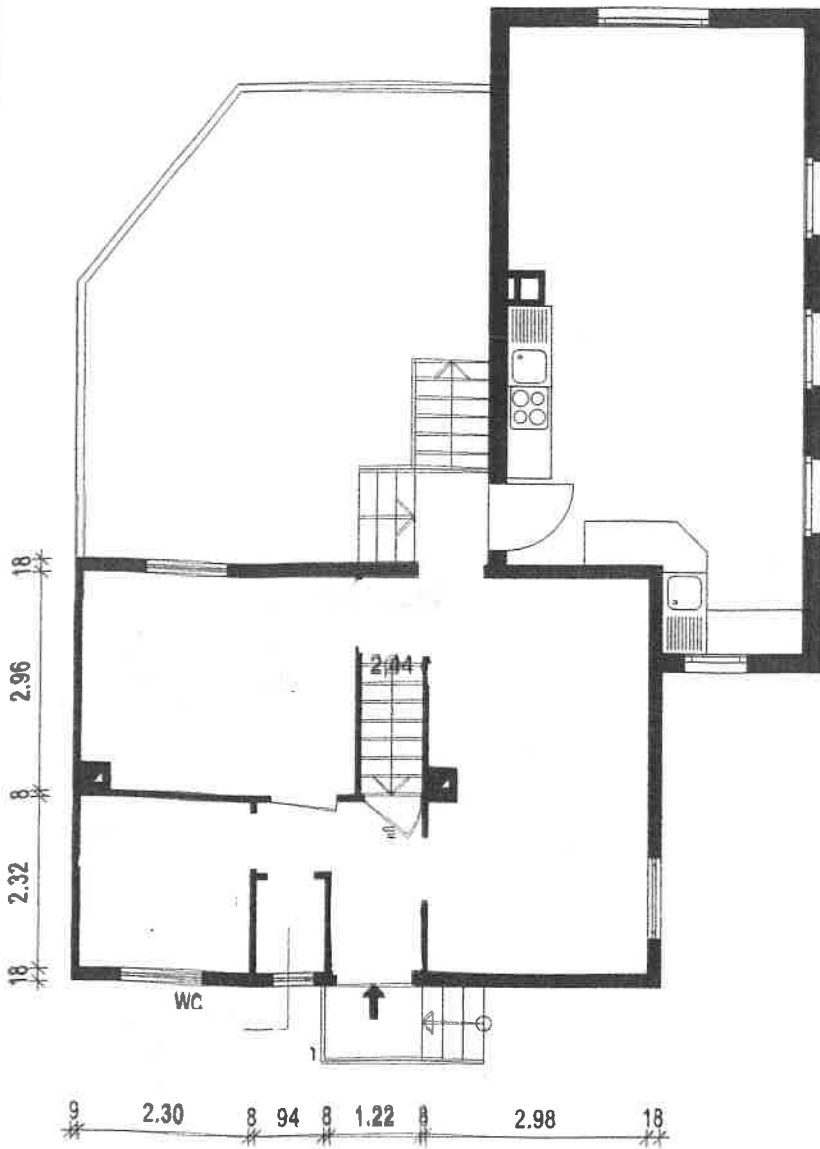

Gebäude EFH		 <small>Archit. - CAD-Serviz - Planen</small>
Ort/Straße 70499 Stuttgart, Florian-Geyer-Str. 2		
Planinhalt Dachgeschoss		
Maßstab 1:100	Datum 02.02.2023	
Objekt-Nr. -	Plan-Nr. 3	

Gebäude EFH		 <small>Aufmaß - CAD-Services - Flächen</small>
Ort/Straße 70499 Stuttgart, Florian-Geyer-Str. 2		
Planinhalt Erdgeschoss		
Maßstab 1:100	Datum 02.02.2023	
Objekt-Nr. -	Plan-Nr. 2	

Gebäude		EFH	
Ort/Straße		70499 Stuttgart, Florian-Geyer-Str. 2	
Planinhalt		Kellergeschoss	
Maßstab	1:100	Datum	02.02.2023
Objekt-Nr.	-	Plan-Nr.	1
			 <small>Architectural - CAD - Service - Flächen</small>