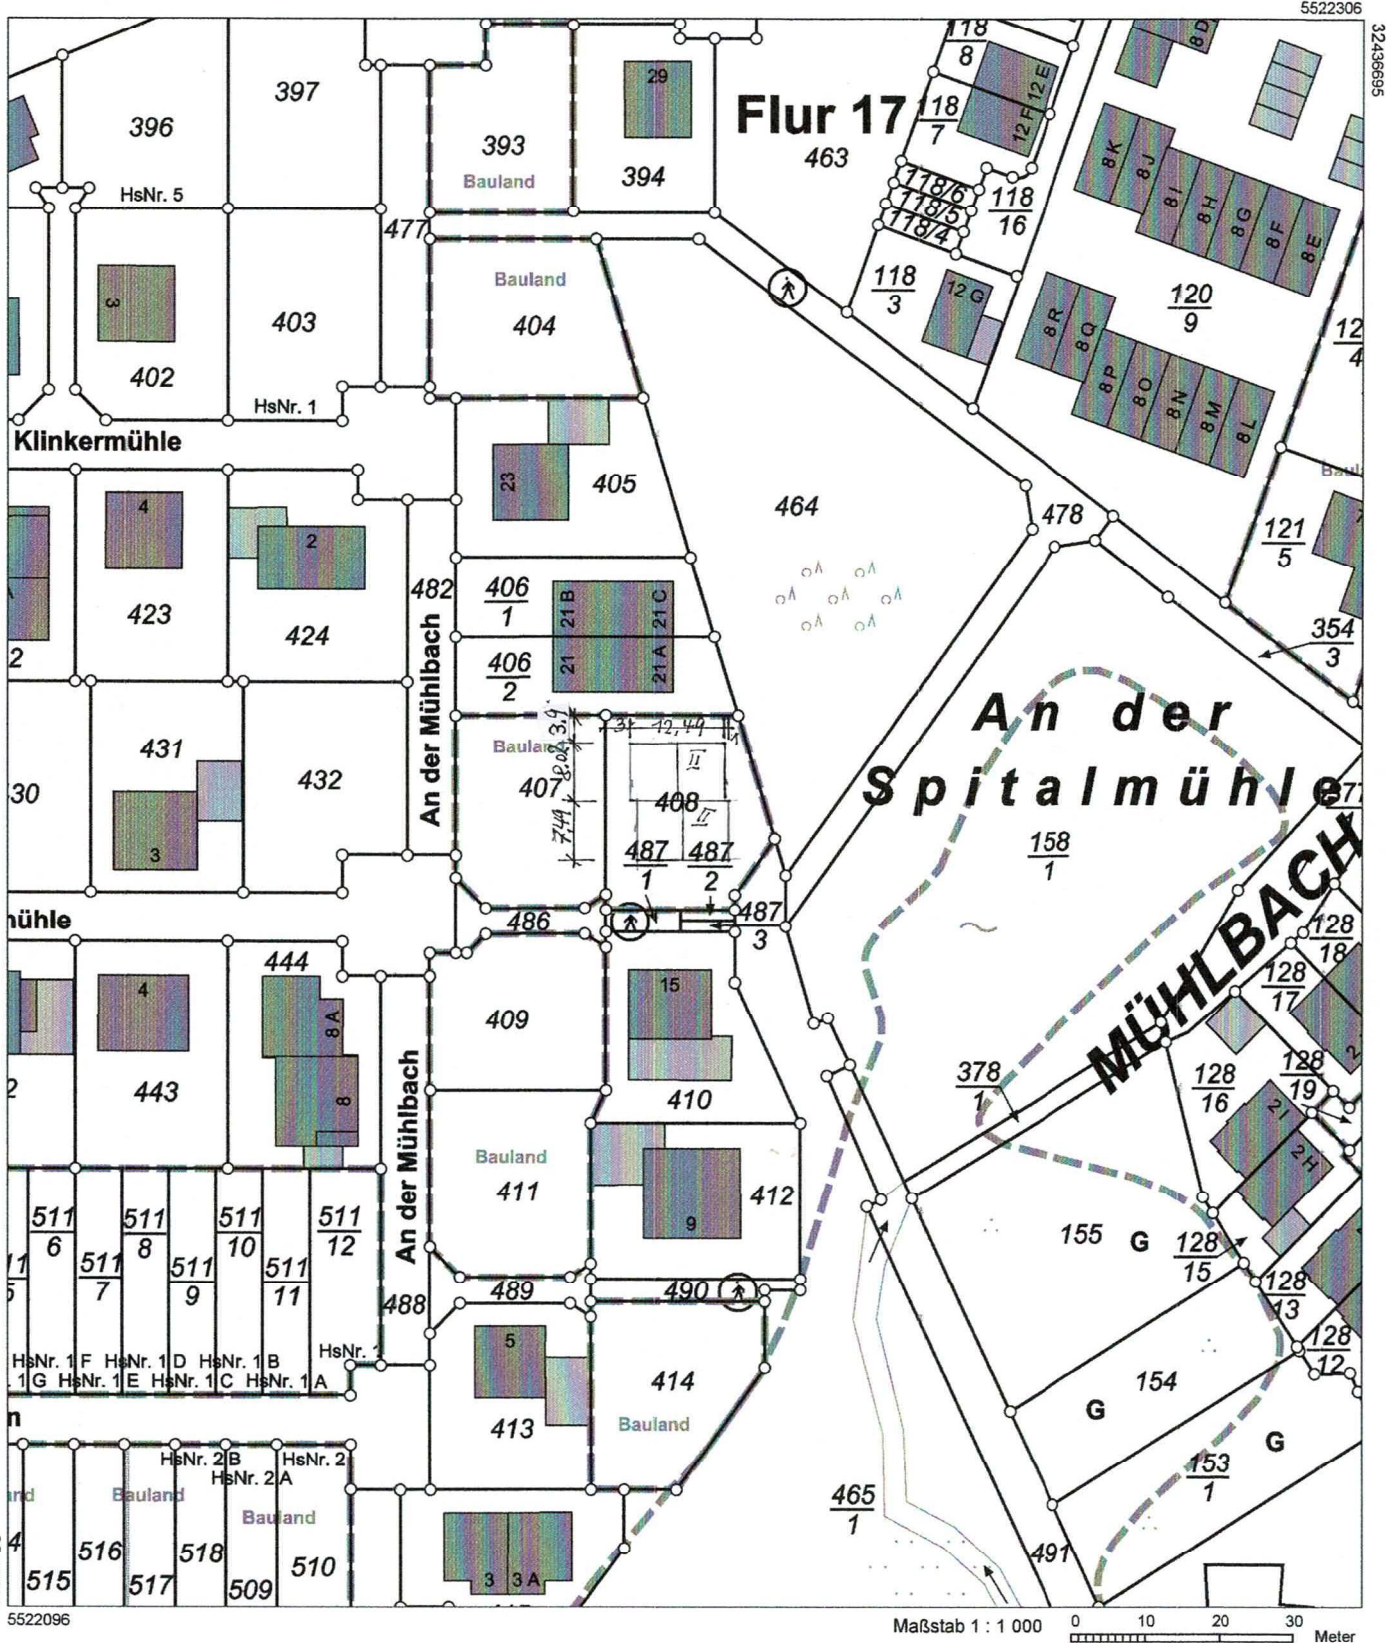

Auszug aus den Geobasisinformationen

Liegenschaftskarte

Rheinland-Pfalz

VERMESSUNGS- UND
KATASTERAMT
RHEINHESSEN-NAHE

Hergestellt am 09.06.2022

Flurstück: 408
Flur: 17
Gemarkung: Wörrstadt (3758)

Gemeinde: Wörrstadt
Landkreis: Alzey-Worms

Ostdeutsche Straße 28
55232 Alzey

Vervielfältigungen für eigene Zwecke sind zugelassen. Eine unmittelbare oder mittelbare Vermarktung, Umwandlung oder Veröffentlichung der Geobasisinformationen bedarf der Zustimmung der zuständigen Vermessungs- und Katasterbehörde (§ 12 Landesgesetz über das amtliche Vermessungswesen)

Hergestellt durch das Vermessungs- und Katasteramt Rheinhausen-Nahe.