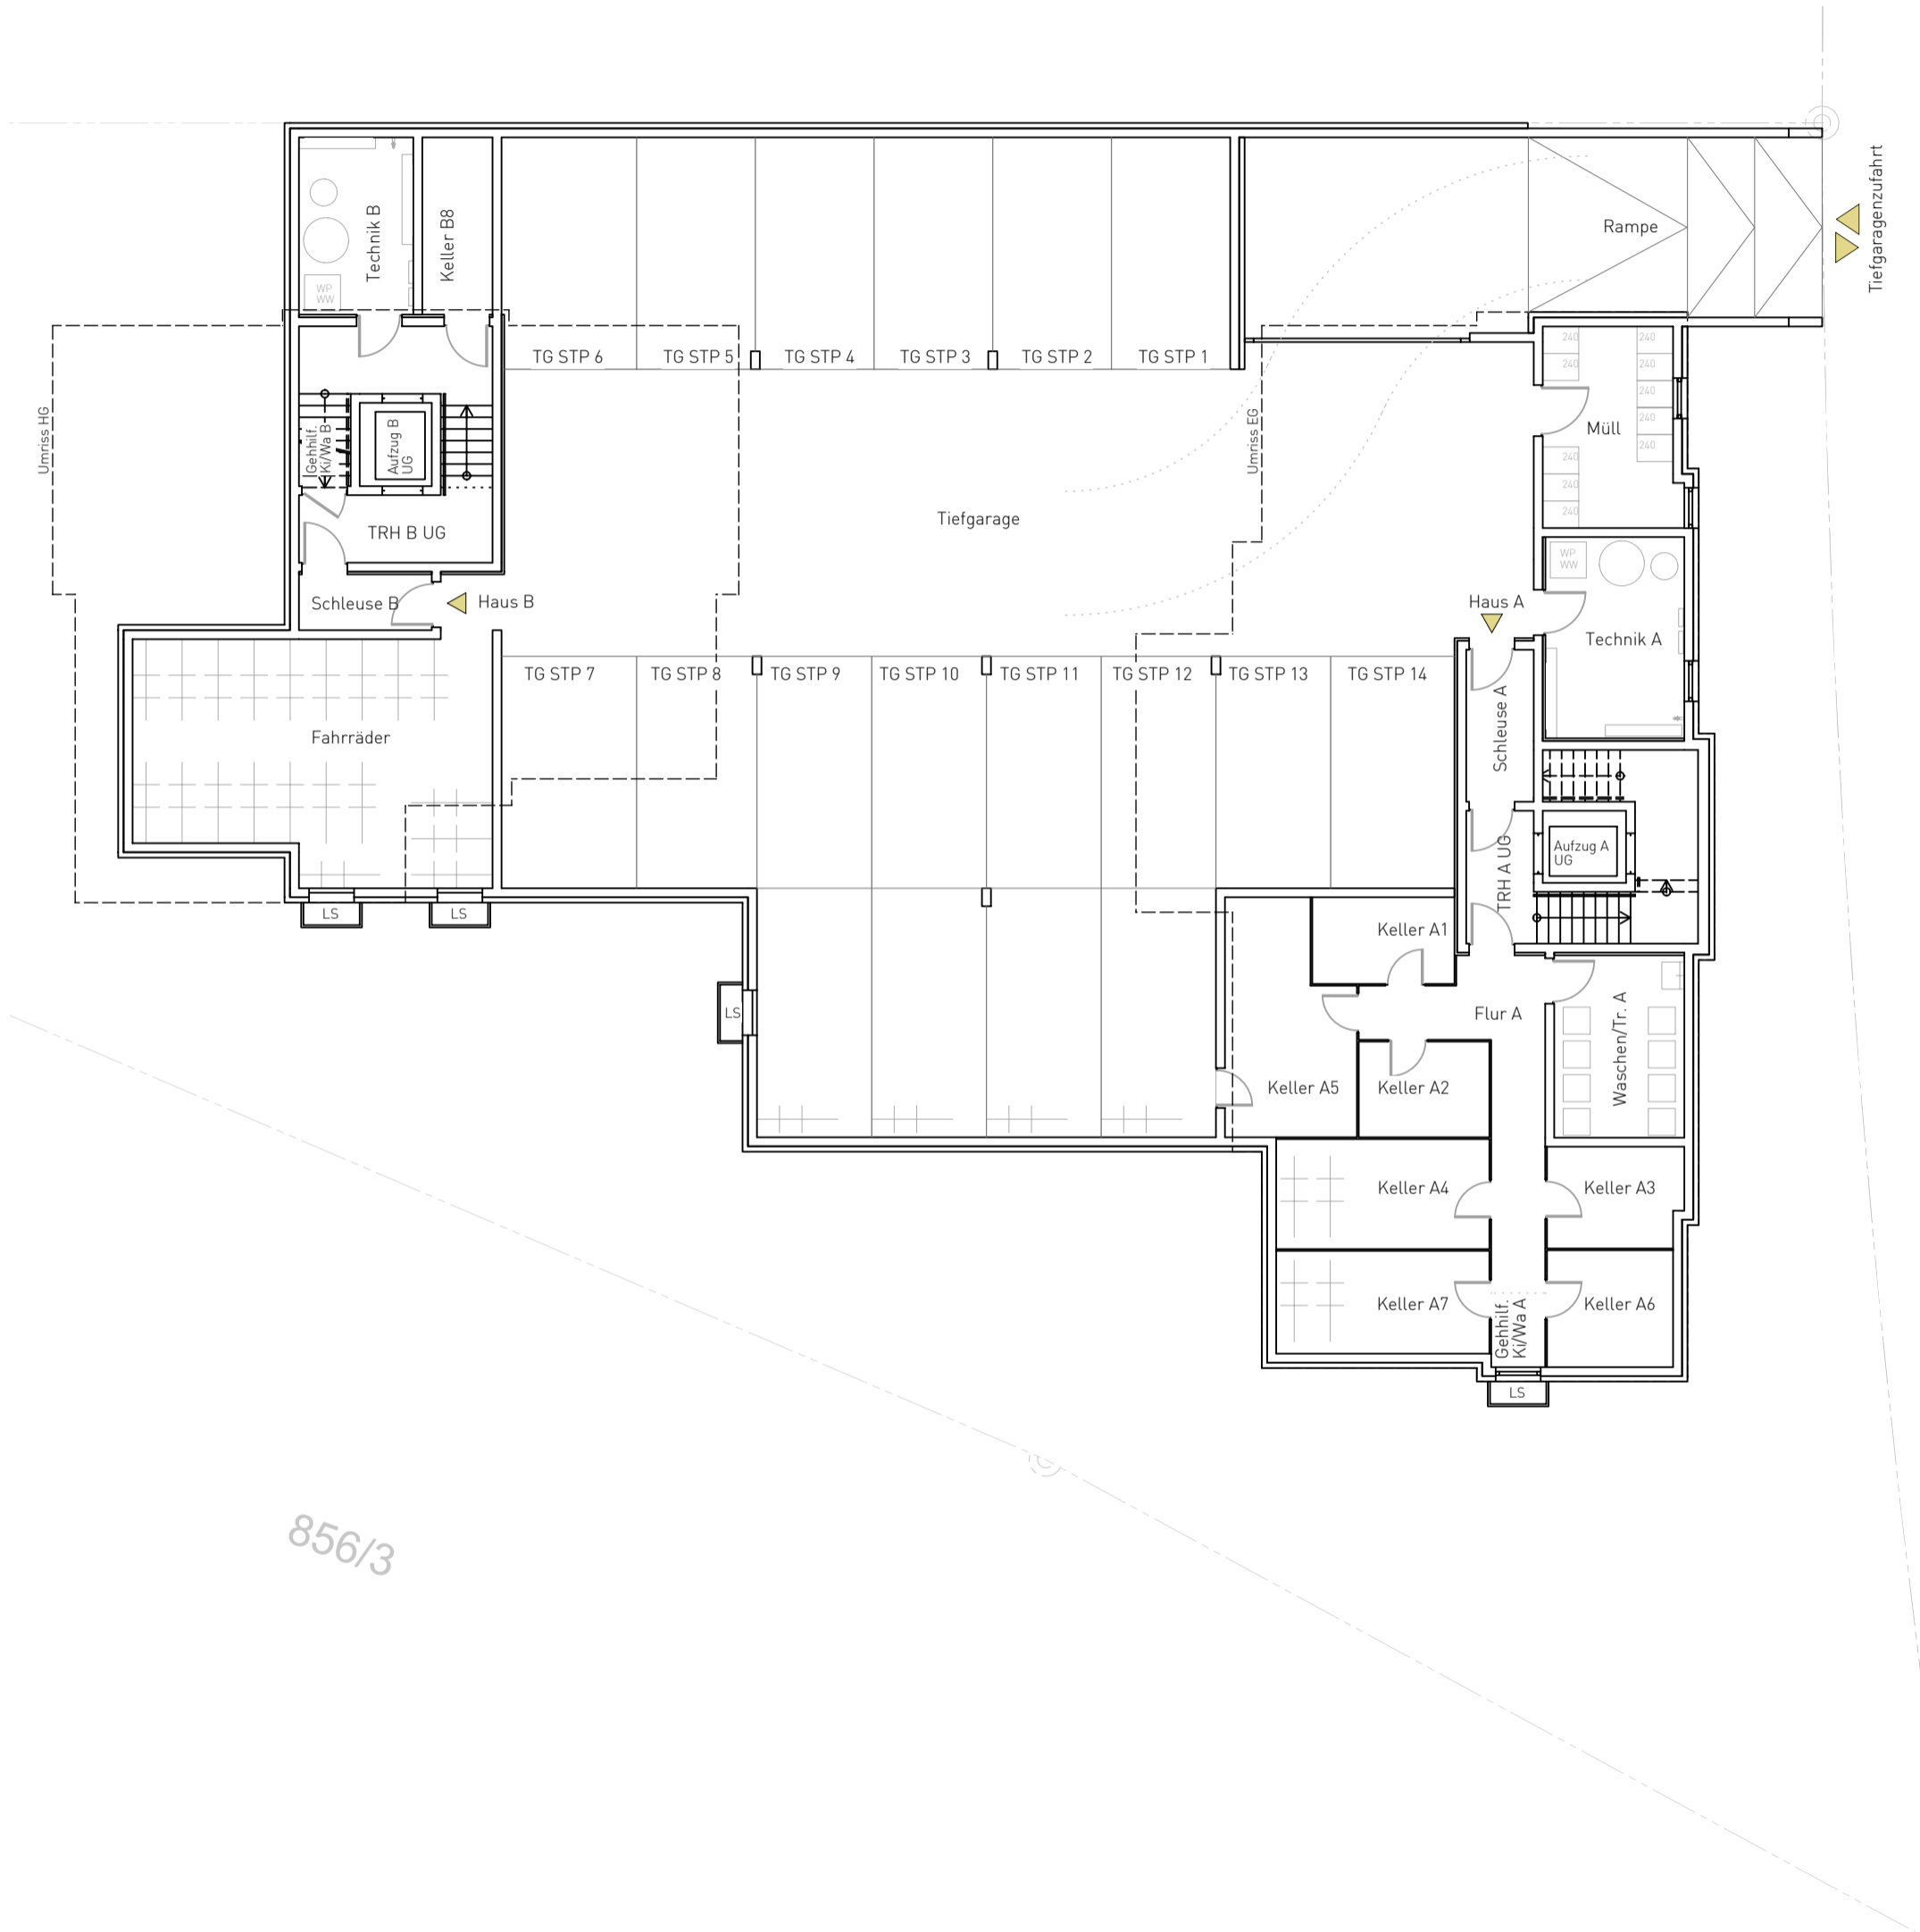

Grundriss Untergeschoss

0 1 2 3 4 5m

Maßstab 1:150

Stand: 05.10.2022