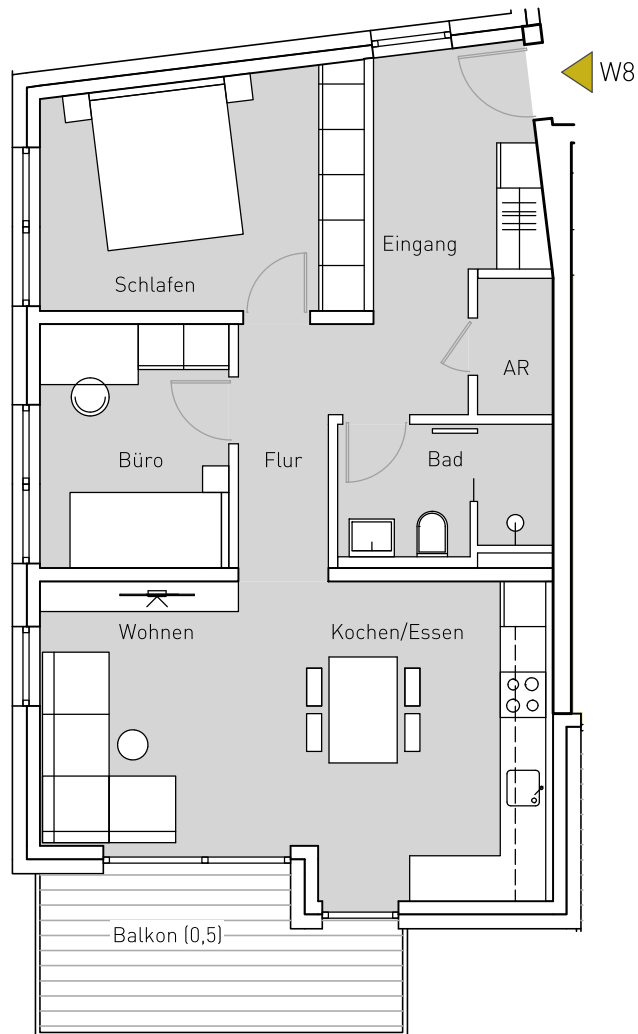

WELLENDINGEN ROTTWEILER STRASSE 16

Grundriss Wohnung 8 Obergeschoss

Wohnung W8

| | Wohnfläche | Grundfläche |
|--------------|----------------------------|----------------------------|
| AR | 1.78 m ² | 1.78 m ² |
| Bad | 4.96 m ² | 4.96 m ² |
| Balkon (0,5) | 4.67 m ² | 9.34 m ² |
| Büro | 7.95 m ² | 7.95 m ² |
| Eingang | 6.25 m ² | 6.25 m ² |
| Flur | 7.07 m ² | 7.07 m ² |
| Kochen/Essen | 12.69 m ² | 12.69 m ² |
| Schlafen | 12.94 m ² | 12.94 m ² |
| Wohnen | 13.03 m ² | 13.03 m ² |
| Summe | 71.34 m² | 76.01 m² |

Die Flächenangaben basieren auf dem aktuellen Planstand und sind circa-Angaben mit pauschalem Putzabzug von 1,5%. Die Angaben sind ohne Gewähr und können sich im Zuge der weiteren Planung ändern.

Maßstab 1:100