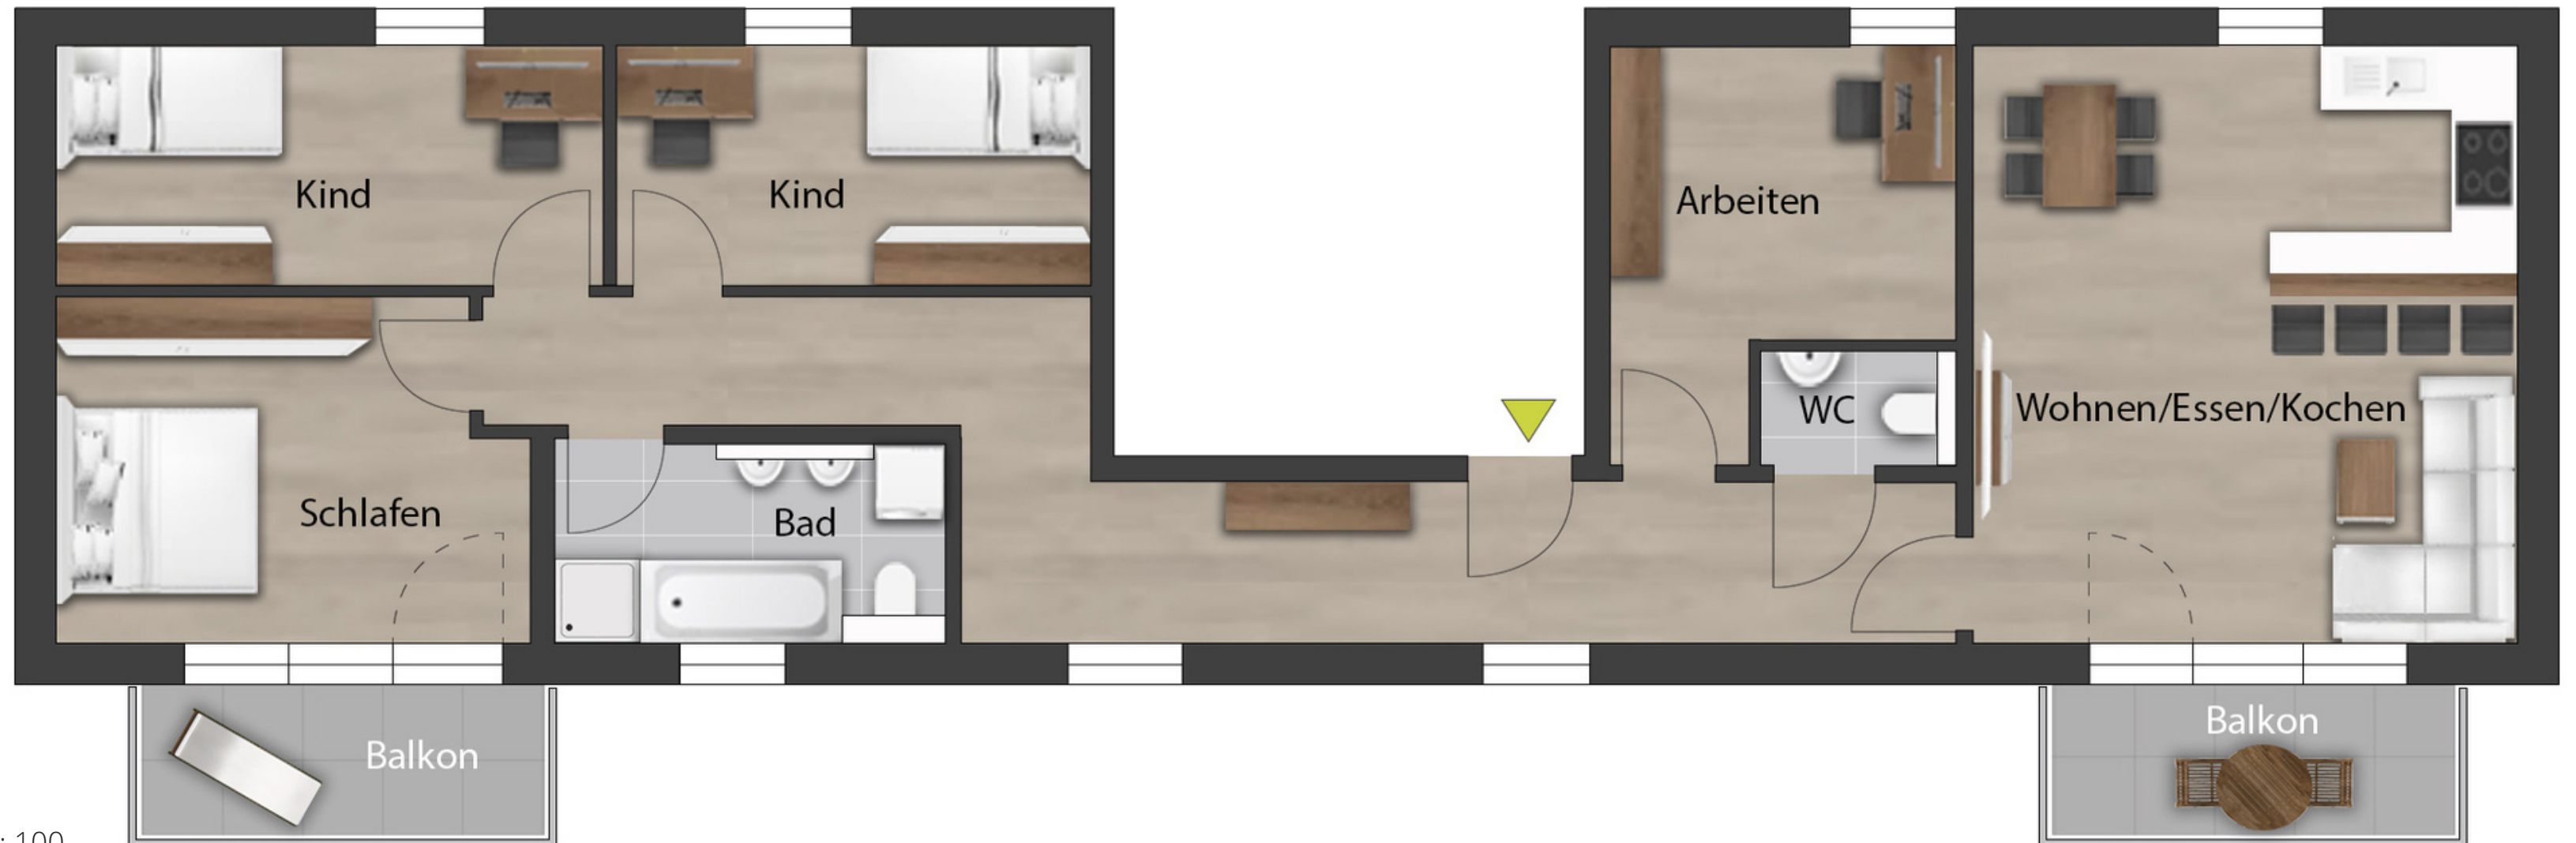

DACHGESCHOSS

5 ZIMMER

WE 11

| | | |
|---------------------|---------------|----------------------|
| Wohnen/Essen/Kochen | 29,30 | m ² |
| Schlafen | 14,13 | m ² |
| Kind | 10,28 | m ² |
| Kind | 11,87 | m ² |
| Arbeiten | 10,95 | m ² |
| Bad | 7,14 | m ² |
| Gäste-WC | 2,09 | m ² |
| Diele | 22,21 | m ² |
| Balkon 50% | 2,61 | m ² |
| Balkon 50% | 2,61 | m ² |
| Wohnfläche | 113,19 | m² |

Maßstab 1 : 100

Haftungsausschluss: Sanitäre Einrichtungsgegenstände und Möblierung sind beispielhaft, maßgeblich sind die Baubeschreibung und der notariell beurkundete Kaufvertrag. Geringfügige Abweichungen bei Schächten, Bädern und Küchen sind möglich. Maßgeblich ist der beurkundete Grundriss.