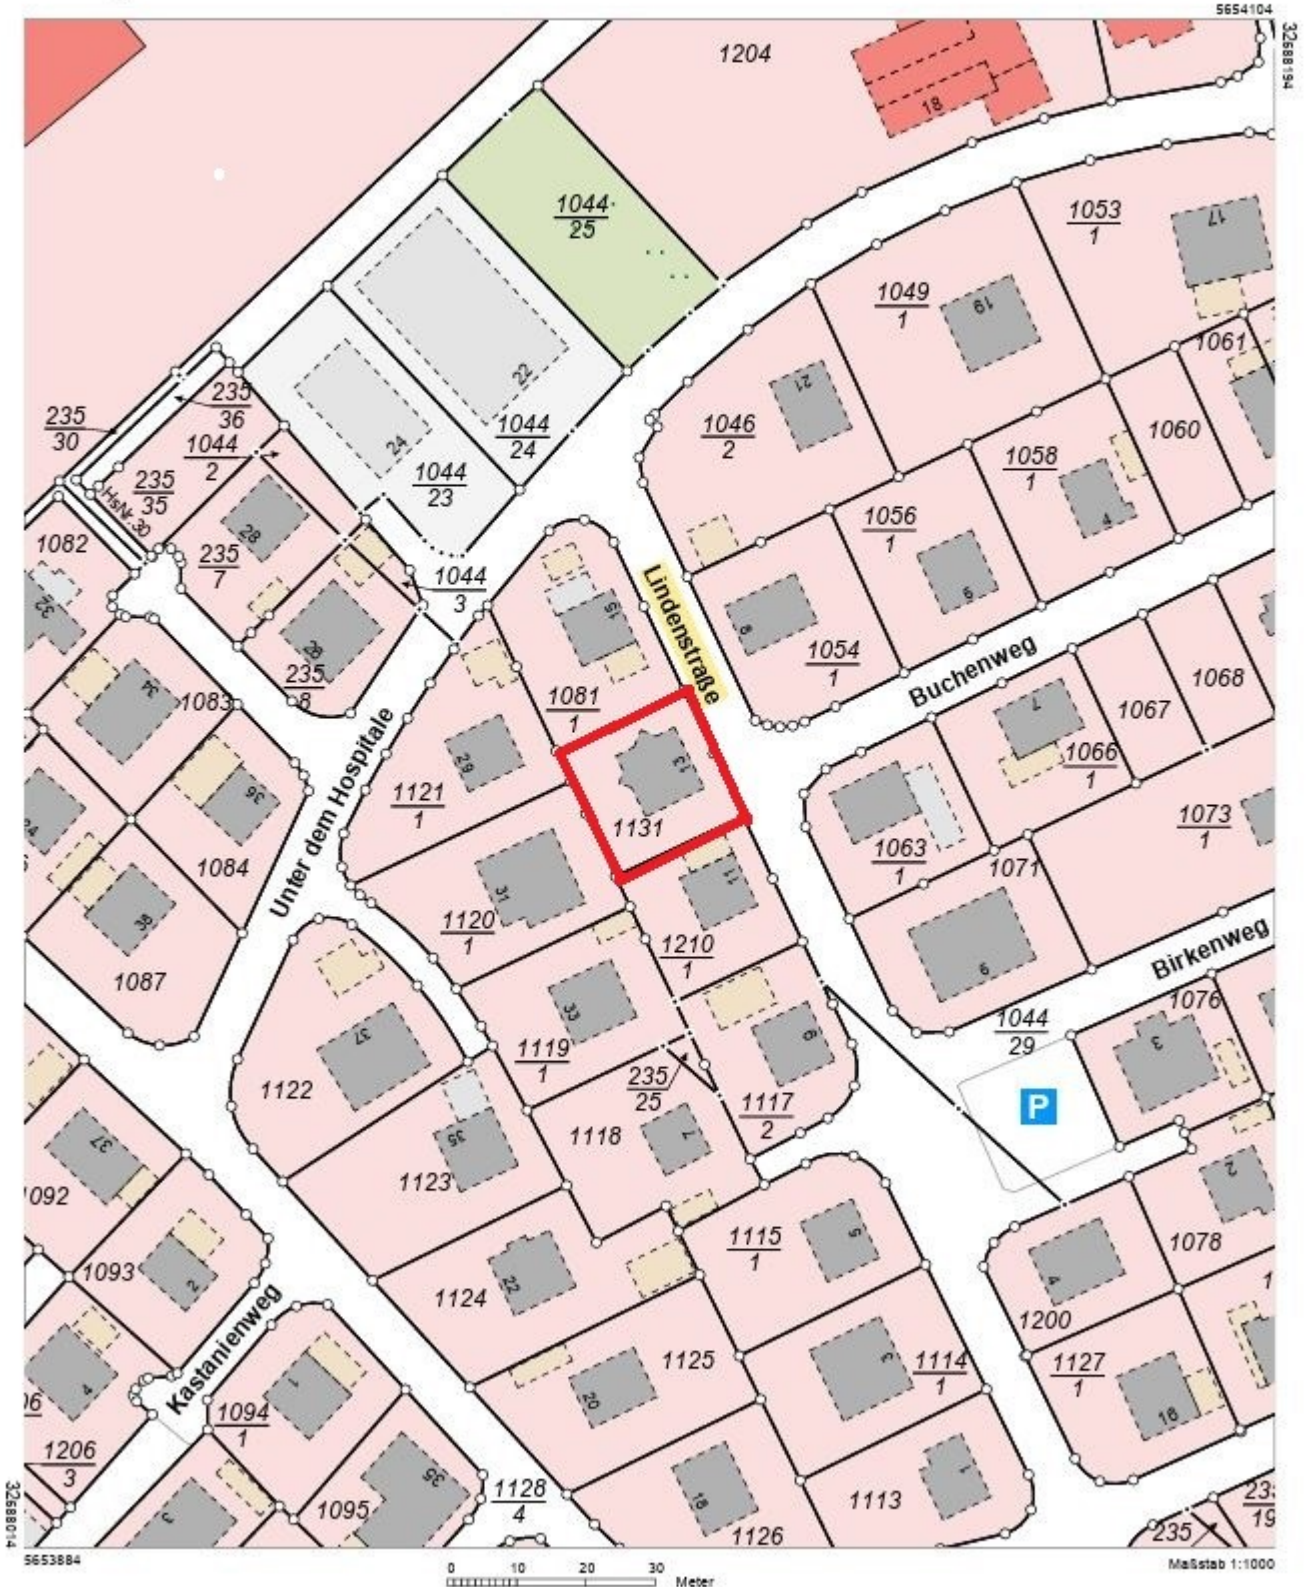

Thüringer Landesamt für
Bodenmanagement und Geoinformation
Katasterbereich Pößneck
Rosa-Luxemburg-Straße 7
07381 Pößneck

Auszug aus dem Liegenschaftskataster

Liegenschaftskarte 1:1000
Erstellt am 07.03.2024

Flurstück: 1131 Gemeinde: Dornburg-Camburg
Flur: 2 Kreis: Saale-Holzland-Kreis
Gemarkung: Dorndorf

Vervielfältigung ist nur erlaubt, soweit die Vervielfältigungsstücke demselben Nutzungszweck wie die Originalausgabe dienen (§ 20 Thüringer Vermessungs- und Geoinformationsgesetz vom 16. Dezember 2008 (GVBl. S. 574) in der jeweils geltenden Fassung). Die Ausgabe kann Fortführungen enthalten, die noch nicht in das Grundbuch übernommen worden sind. Im Kartenauszug dargestellte Gebäude mit gestrichelter Begrenzungslinie wurden ohne Grenzbezug aus Luftbildern erfasst.