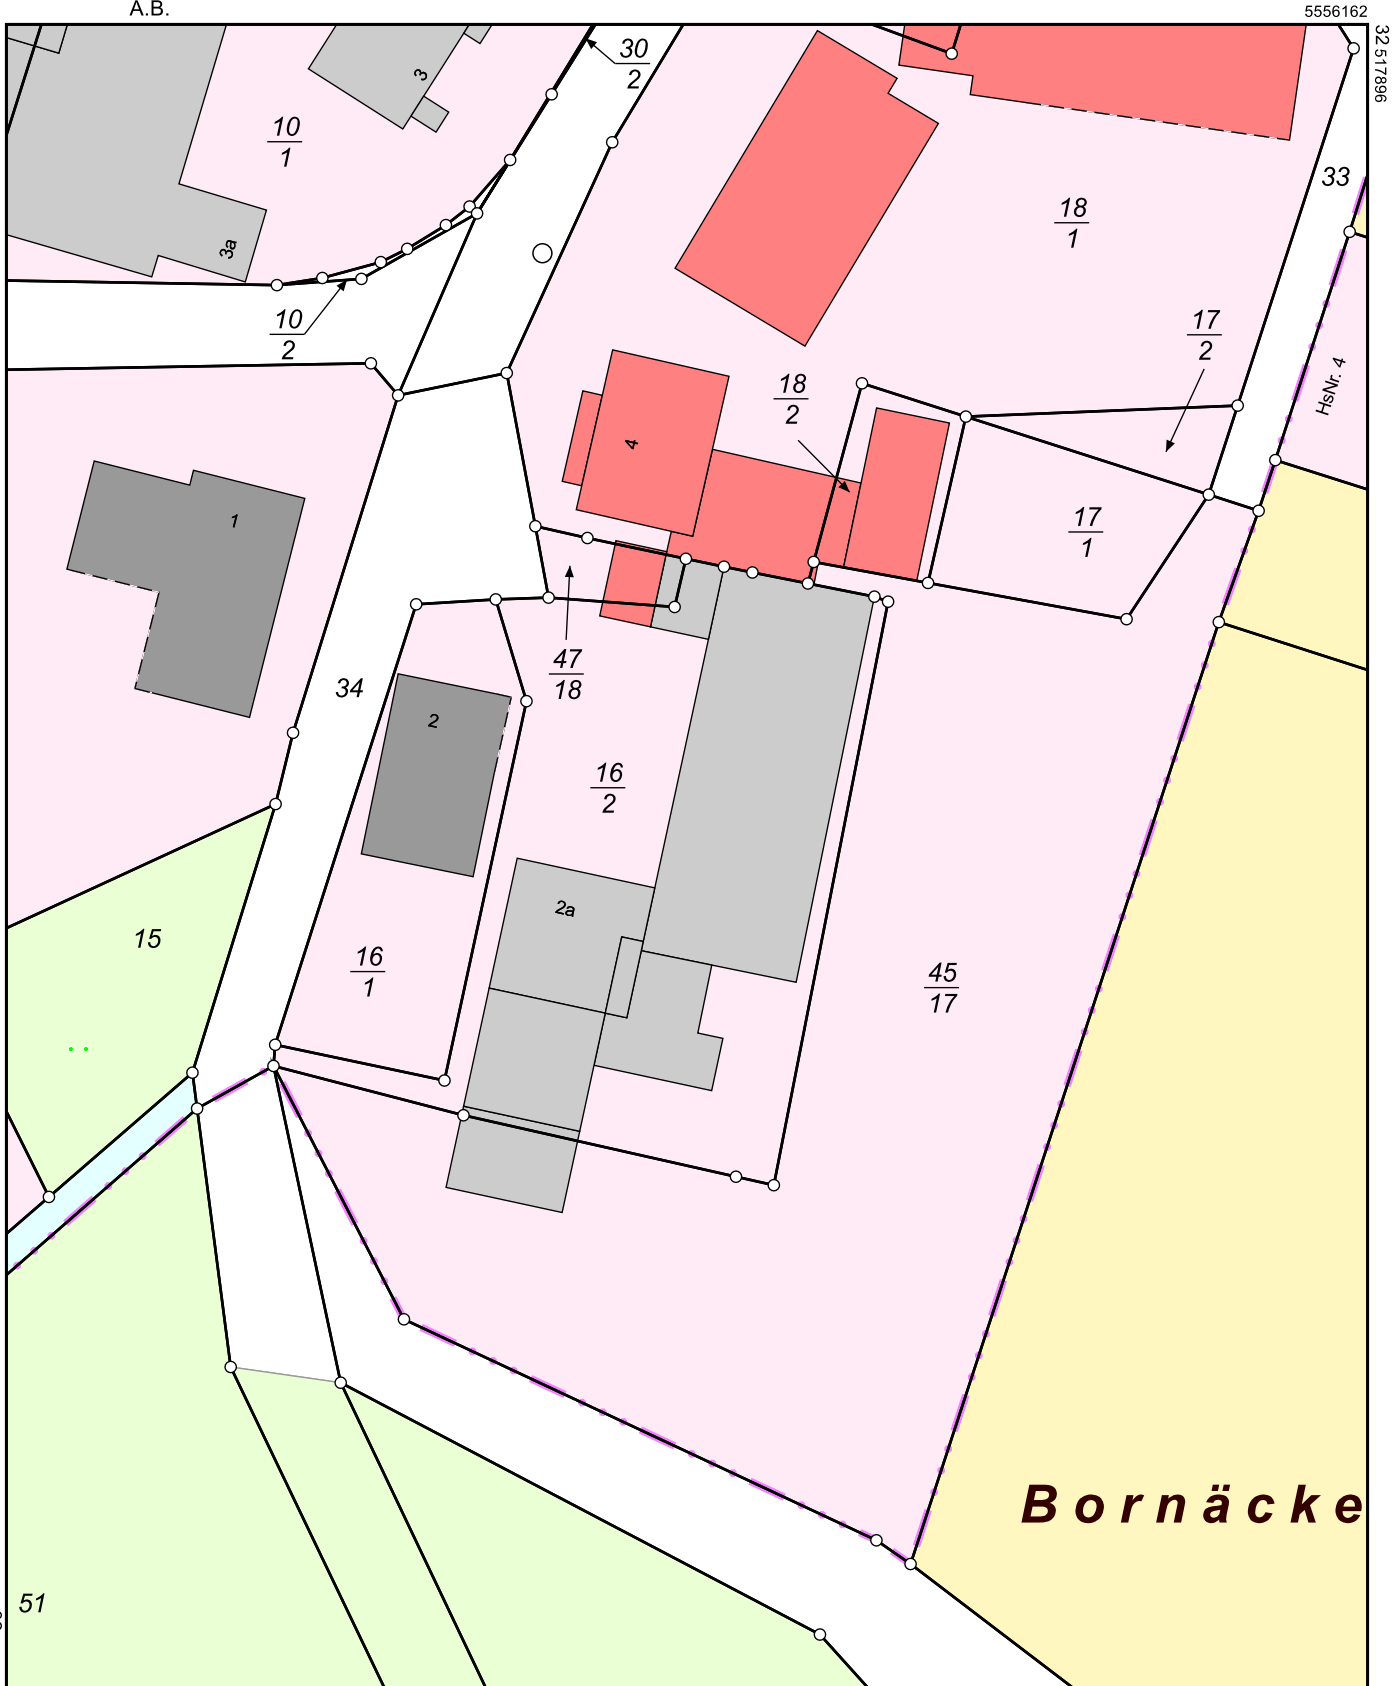

Flurstück: 16/2
Flur: 10
Gemarkung: Breitenborn
A.B.

Gemeinde: Biebergemünd
Kreis: Main-Kinzig
Regierungsbezirk: Darmstadt

5556052

Maßstab 1:500

Meter