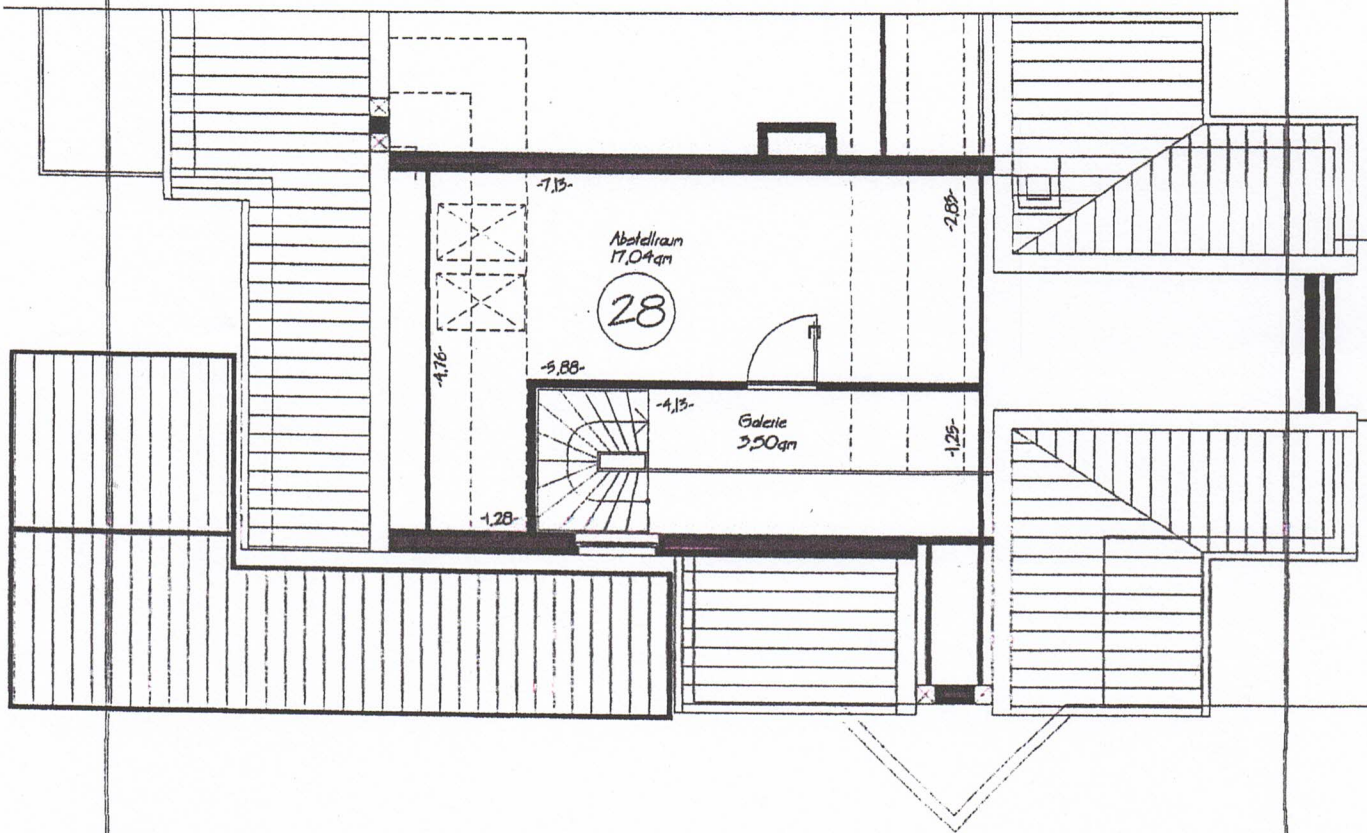

A. u. J. Gewe Baugeschäft
Dachgeschoß

Wohnfläche ca. 94,25 qm incl. 3% Putz und
1/2 Dachterrasse

18.12.1998 BC

WOHNUNG 28