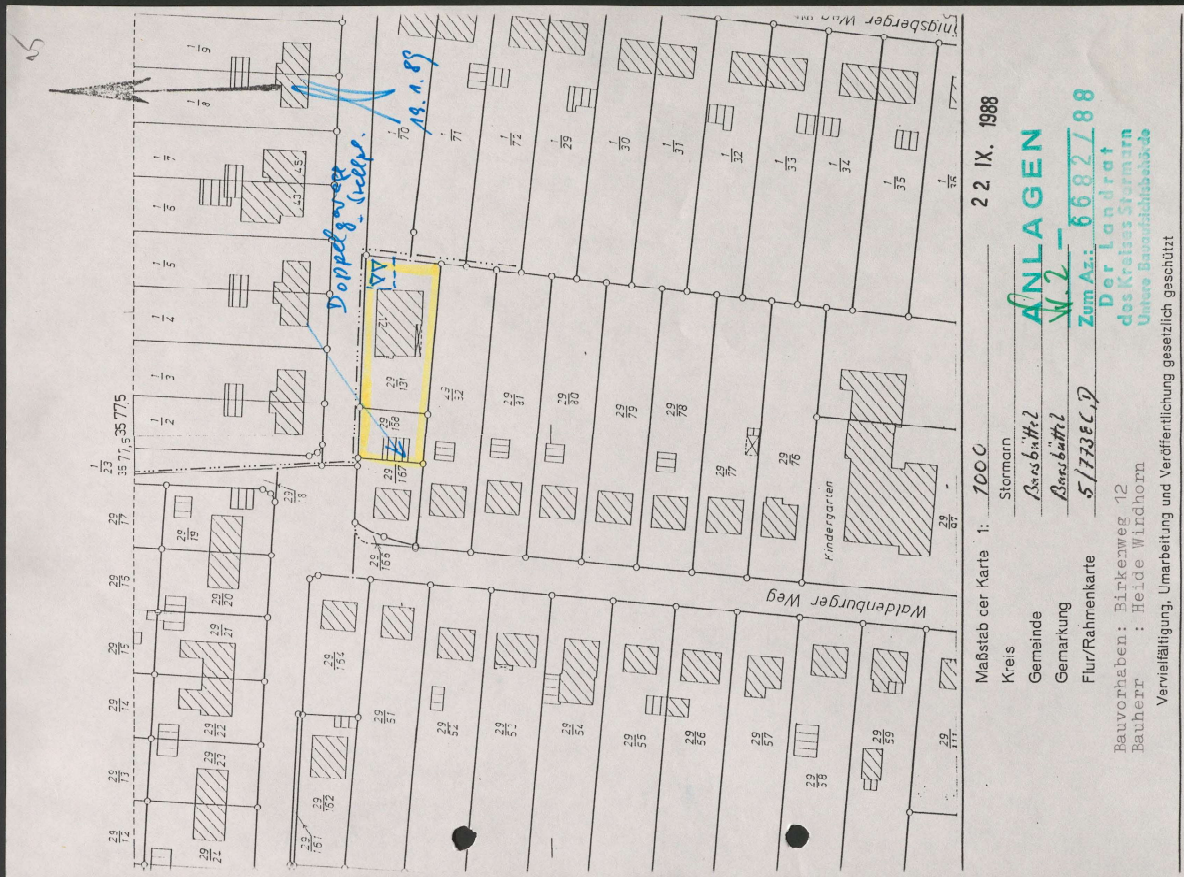

Kreisarchiv Stormarn B61

Maßstab der Karte 1: 7000
 Kreis Stormarn
 Gemeinde Rosenthal
 Genarkung Rosenthal
 Flur/Rahnenkarte 577366, D
 22 IX. 1988
ANLAGEN
 W 2 -
 Zum Az.: 6682788
 Der Landrat
 des Kreises Stormarn
 Untere Brunnstraße 46