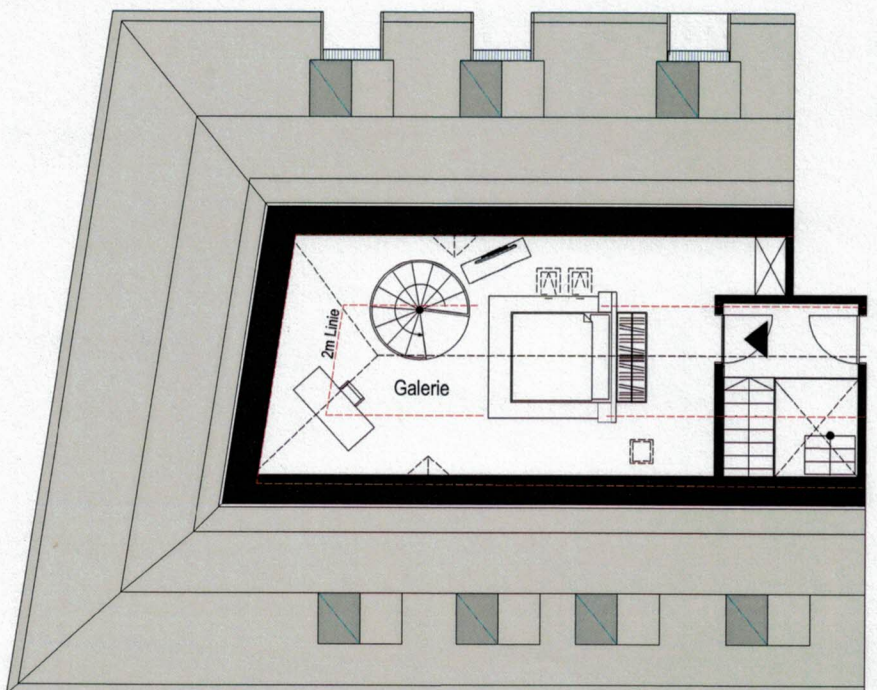

WE3 | 3.Obergeschoss - Spitzboden

Zimmer 1	12,49m ²
Bad 2	5,13m ²
Zimmer 2	11,49m ²
Wohnen/Kochen	49,48m ²
Bad 1	6,69m ²
Kochen	8,33m ²
Terrasse (50%)	19,13m ²

Galerie 26,84m²

Wohnfläche ges.: 139,58 m²

Grundrissdarstellung im Maßstab 1:100/ (DIN A3)

Dargestellte Möblierung nur zur Veranschaulichung.