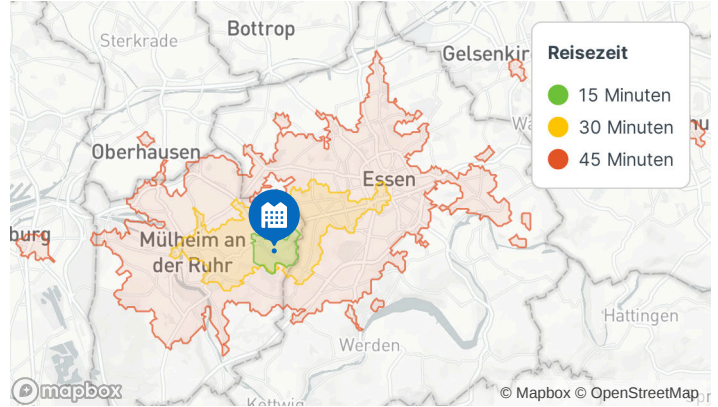

Öffentlichen Verkehr

🚆 Bahnhof Heißen Kirche 1.2 km

🚌 Bus Kleiststraße 183 m

🚊 Tram Hauptfriedhof 2.1 km

🚇 U-Bahn Eichbaum 908 m

Anzahl Angebote im Umkreis von 15 Minuten

- 🛒 2 Einkaufen
- 🎓 10 Bildung
- 🍽 3 Gastronomie
- 🏥 5 Gesundheit
- 🕒 40 Freizeit