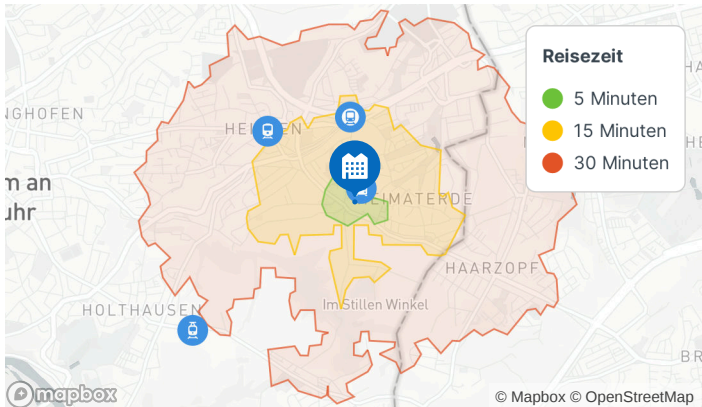

Gehzeit

Anzahl Angebote im Umkreis von 15 Minuten

- 🛒 1 Einkaufen
- 🎓 11 Bildung
- 🍽 2 Gastronomie
- 🏥 3 Gesundheit
- 🕒 31 Freizeit