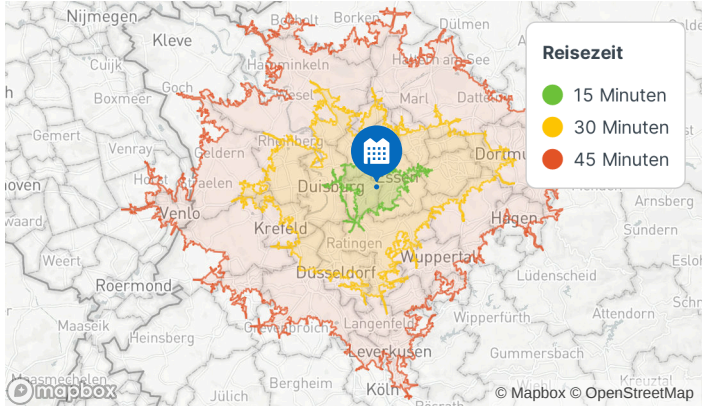

Erreichbarkeit

Auto

✈ Flughafen Düsseldorf Airport 19.6 km

🛣 Autobahnauffahrt 712 m

Anzahl Angebote im Umkreis von 15 Minuten

- 🛒 245 Einkaufen
- 🎓 712 Bildung
- 🍽 905 Gastronomie
- 🏥 441 Gesundheit
- 🕒 2143 Freizeit

🚊 Tram Hauptfriedhof 2.1 km

🚇 U-Bahn Eichbaum 908 m

Anzahl Angebote im Umkreis von 15 Minuten

- 🛒 2 Einkaufen
- 🎓 10 Bildung
- 🍽 3 Gastronomie
- 🏥 5 Gesundheit
- 🕒 40 Freizeit

Fahrrad

Anzahl Angebote im Umkreis von 15 Minuten

- 🛒 21 Einkaufen
- 🎓 68 Bildung
- 🍽 48 Gastronomie
- 🏥 33 Gesundheit
- 🕒 263 Freizeit

Die Isochronen auf der Karte zeigen, wie weit man mit dem Auto in verschiedenen Zeitabständen kommen kann. Die Methodik geht davon aus, dass der Fahrer die Geschwindigkeitsbegrenzungen einhält und dass ein durchschnittliches Verkehrsaufkommen herrscht.

Die Isochronen auf der Karte zeigen, wie weit man mit öffentlichen Verkehrsmitteln in unterschiedlichen Zeitabständen kommen kann. Der Algorithmus geht davon aus, dass die Abfahrtszeit 9 Uhr ist.

Die Isochronen auf der Karte zeigen, wie weit man in verschiedenen Zeitabständen zu Fuß kommen kann. Steigungen werden dabei nicht berücksichtigt.