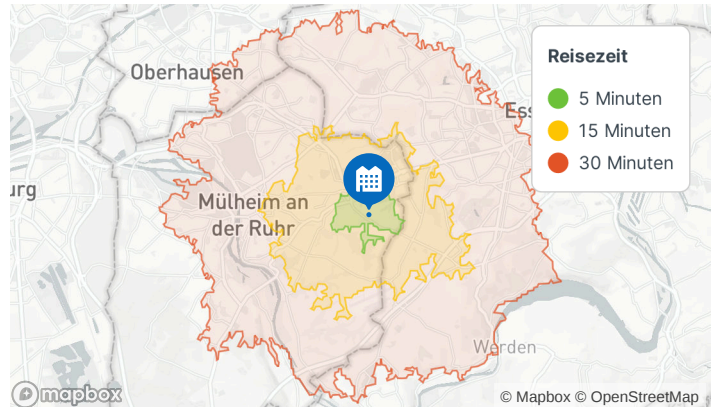

Gehzeit

Anzahl Angebote im Umkreis von 15 Minuten

- 🛒 1 Einkaufen
- 🎓 11 Bildung
- 🍽 2 Gastronomie
- 🏥 3 Gesundheit
- 🕒 31 Freizeit

Öffentlichen Verkehr

🚆 Bahnhof Heißen Kirche 1.2 km

🚌 Bus Kleiststraße 183 m

🚊 Tram Hauptfriedhof 2.1 km

🚇 U-Bahn Eichbaum 908 m

Anzahl Angebote im Umkreis von 15 Minuten

- 🛒 2 Einkaufen
- 🎓 10 Bildung
- 🍽 3 Gastronomie
- 🏥 5 Gesundheit
- 🕒 40 Freizeit

Fahrrad

Anzahl Angebote im Umkreis von 15 Minuten

- 🛒 21 Einkaufen
- 🎓 68 Bildung
- 🍽 48 Gastronomie
- 🏥 33 Gesundheit
- 🕒 263 Freizeit

Die Isochronen auf der Karte zeigen, wie weit man mit dem Auto in verschiedenen Zeitabständen kommen kann. Die Methodik geht davon aus, dass der Fahrer die Geschwindigkeitsbegrenzungen einhält und dass ein durchschnittliches Verkehrsaufkommen herrscht.

Die Isochronen auf der Karte zeigen, wie weit man mit öffentlichen Verkehrsmitteln in unterschiedlichen Zeitabständen kommen kann. Der Algorithmus geht davon aus, dass die Abfahrtszeit 9 Uhr ist.

Die Isochronen auf der Karte zeigen, wie weit man in verschiedenen Zeitabständen zu Fuß kommen kann. Steigungen werden dabei nicht berücksichtigt.