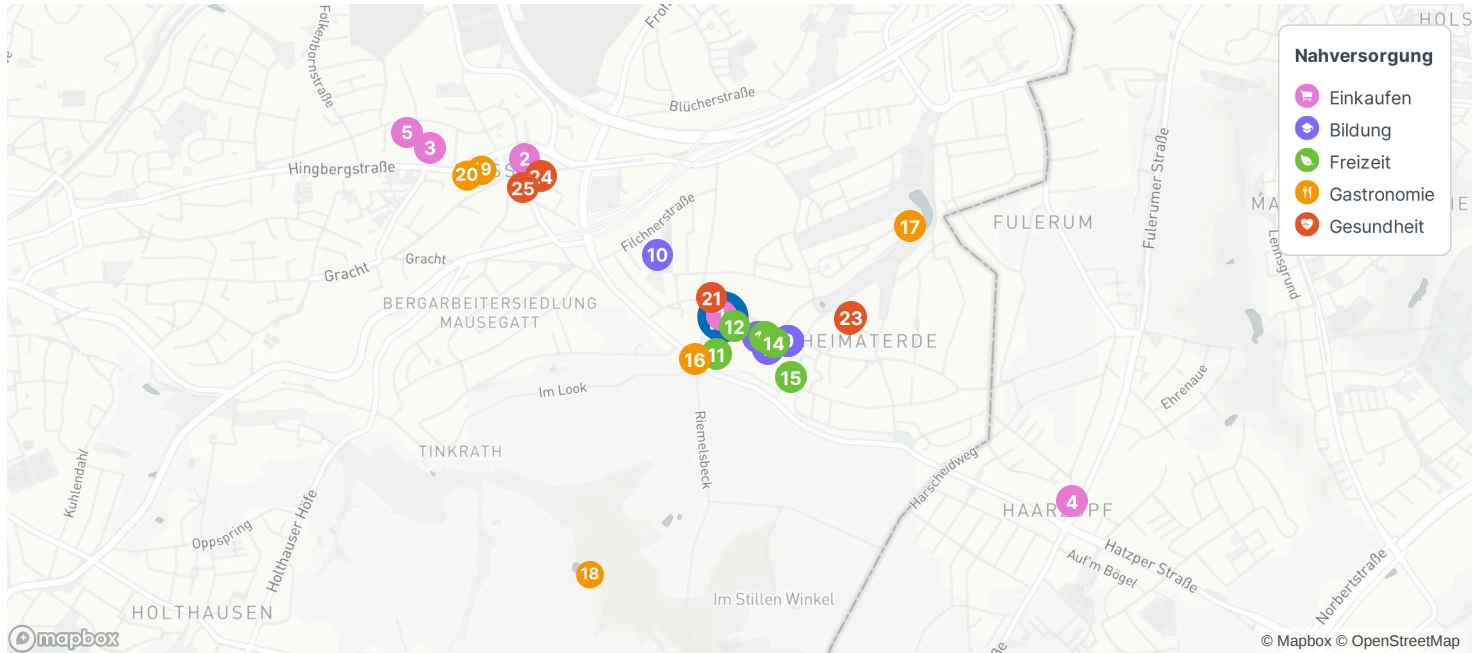

Nahversorgung

3.3 Einkaufen

1	EDEKA	168 m
2	Netto Marken-Discount	1.2 km
3	Lidl	1.5 km
4	denn's Biomarkt	1.6 km
5	EDEKA	1.7 km

2.9 Gastronomie

16	Haus Stich	117 m
17	Steakhouse "Sierra Nevada"...	974 m
18	Liebfrauenhof	1.1 km
19	Café Großartig	1.3 km
20	Pizzeria Happy Snack	1.3 km

4.6 Bildung

6	Gymnasium Heißen	168 m
7	Städt. Gymnasium Heißen	195 m
8	Kindergarten	285 m
9	Evangelischer Kindergarten...	289 m
10	Städt. Gem. Grundschule an ...	510 m

3.9 Gesundheit

21	Kleist-Apotheke	249 m
22	Kolumbus-Apotheke	565 m
23	Hausarztpraxis Ursula Schn...	576 m
24	Zahnarzt Dr. med. dent. Küp...	1.1 km
25	Hufeisen Apotheke	1.1 km

4.6 Freizeit

11	Spielplatz	24 m
12	Sporthalle Kleiststraße	134 m
13	Sport	199 m
14	Turnhalle Kleiststraße	224 m
15	Spielplatz	310 m