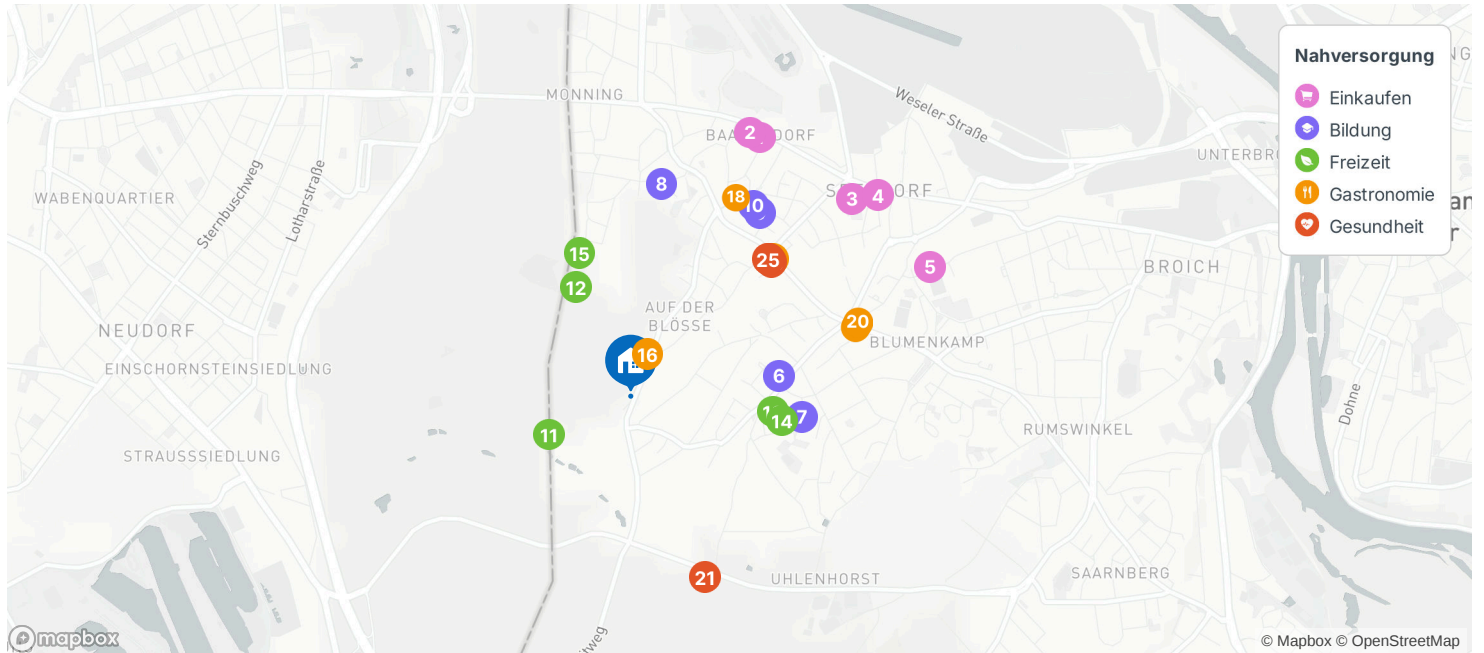

Nahversorgung

2.7 Einkaufen

1	Rewe	1.6 km
2	Penny	1.6 km
3	Rewe	1.6 km
4	Silam Market	1.7 km
5	Netto Marken-Discount	1.8 km

2.4 Bildung

6	Fiffikus	809 m
7	Monschaukel	924 m
8	Kath. Kindergarten St. Mich...	1.2 km
9	Zwergenland	1.2 km
10	Lierbergschule - Standort B...	1.2 km

1.9 Freizeit

11	Sport	472 m
12	Sport	662 m
13	Park	765 m
14	Spielplatz	820 m
15	Katholische Akademie Die ...	825 m

2.8 Gastronomie

16	Waldschenke	256 m
17	Brinker	1.1 km
18	Pizzeria	1.2 km
19	Lierberg	1.3 km
20	Pizzeria Da Franco	1.3 km

3.4 Gesundheit

21	Dr. med. Rainer Retzlaff	1 km
22	Hautärztin Sibylle Schaller	1.1 km
23	Dr. med. Christian Lunscken	1.1 km
24	Dr. med. Gabriele Beuthner	1.1 km
25	Dr. med. dent. Renata Mess...	1.1 km

Dieser Report wurde am 5. November 2024 erstellt