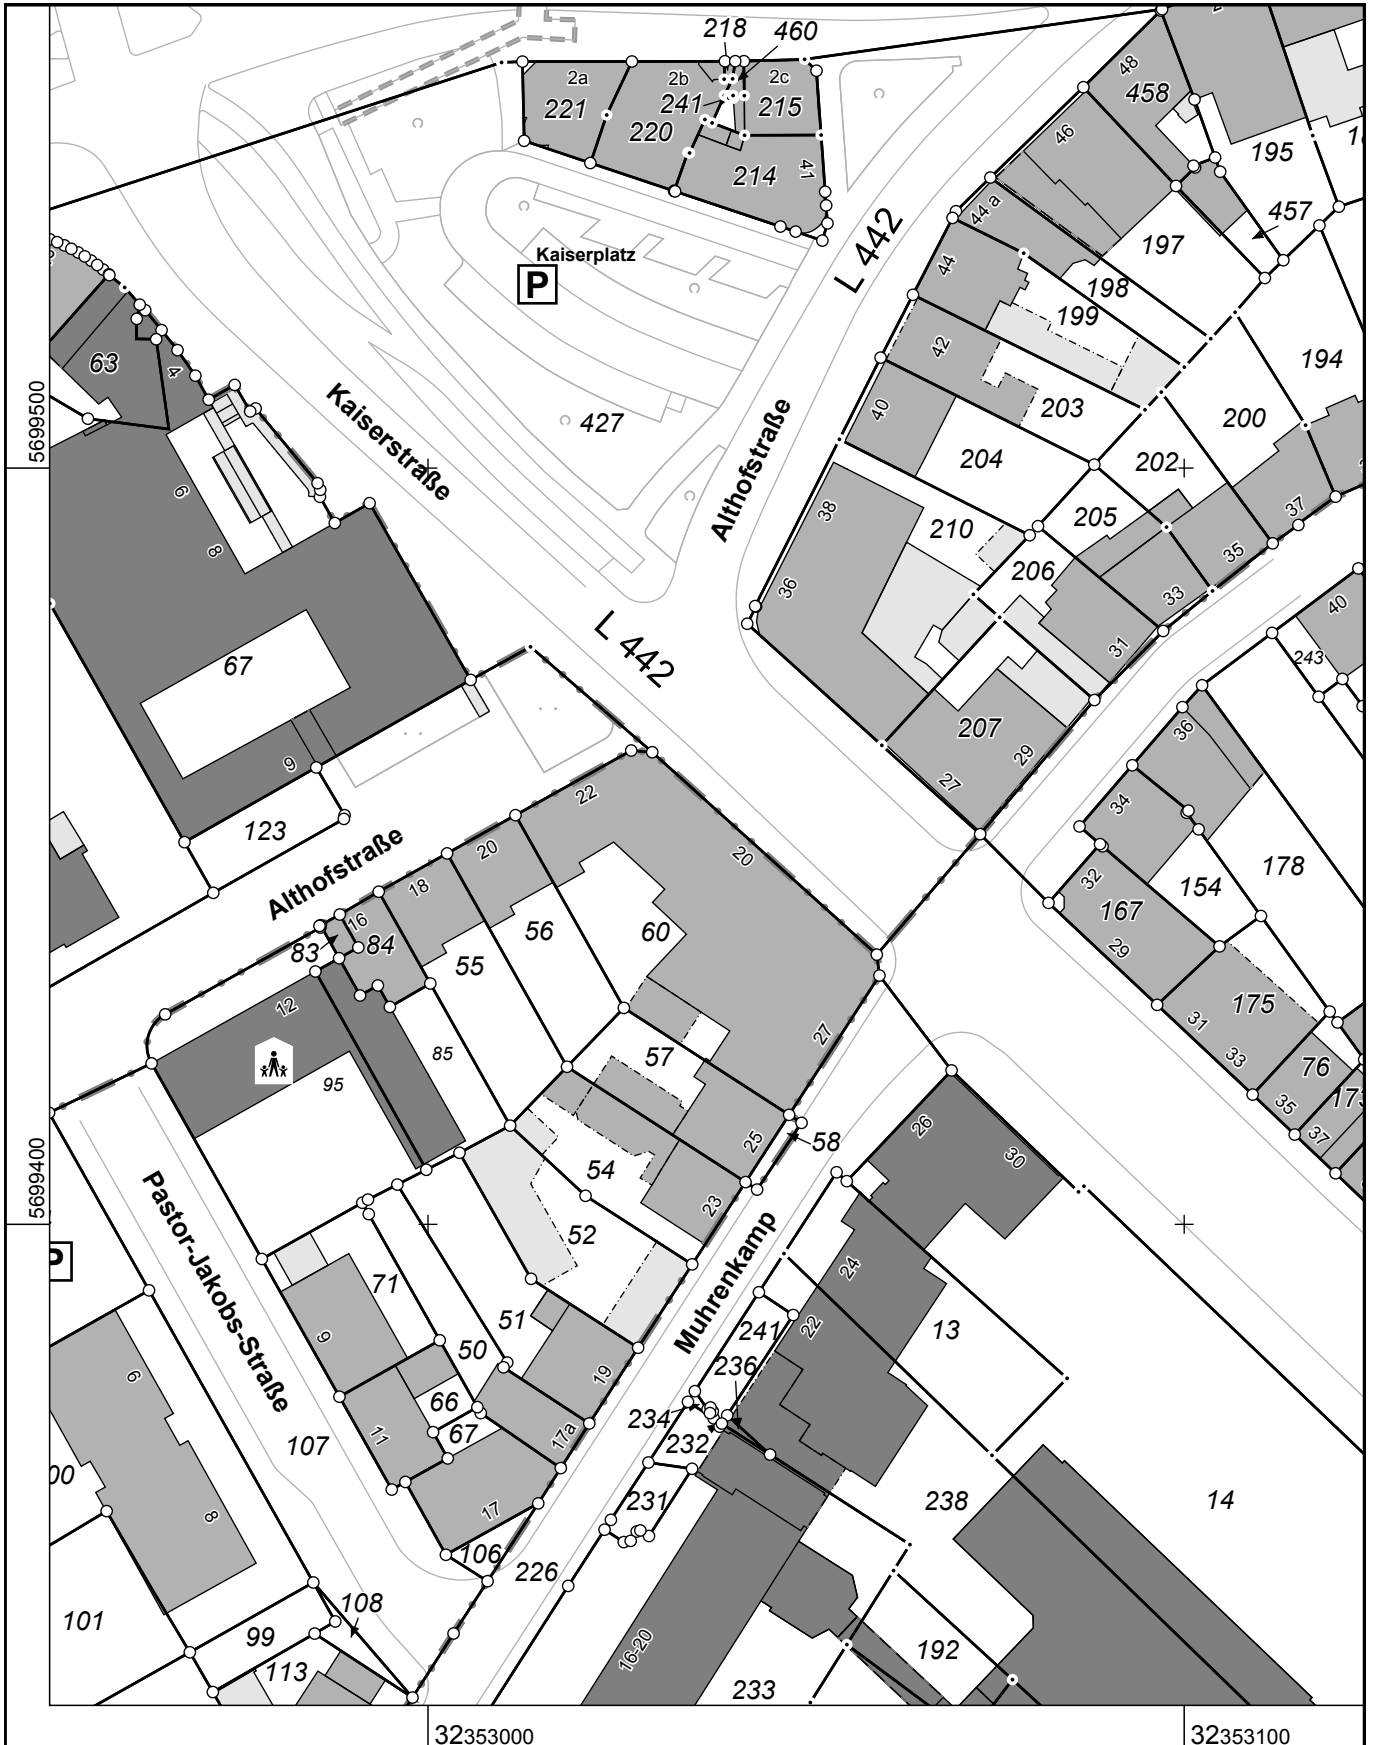

Stadt Mülheim an der Ruhr Katasteramt

Hans-Böckler-Platz 5
45468 Mülheim an der Ruhr

Auszug aus dem Liegenschaftskataster

Flurkarte NRW 1 : 1000

Flurstück: 60

Flur: 56

Gemarkung: Mülheim

Muhrenkamp 27 u.a., Mülheim an der Ruhr

Erstellt: 03.11.2022

Zeichen: EI 1212/2022

Maßstab 1 : 1000

Die Nutzung dieses Auszuges ist im Rahmen des § 11 (1) DVOzVermKatG NRW zulässig. Zuwiderhandlungen werden nach § 27 VermKatG NRW verfolgt.