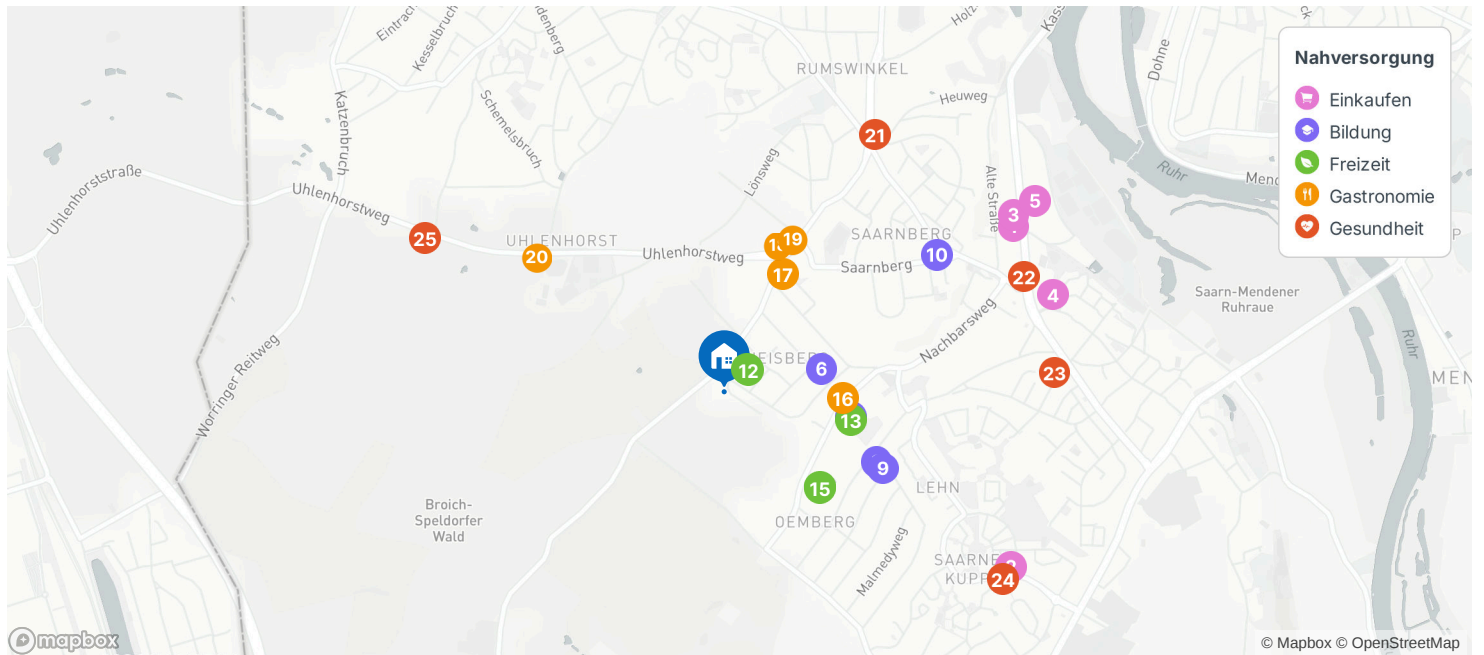

Nahversorgung

2.7 Einkaufen

1	denn's Biomarkt	1.6 km
2	EDEKA Paschmann	1.6 km
3	Lidl	1.6 km
4	Edeka Paschmann	1.6 km
5	ALDI Süd	1.7 km

3.0 Bildung

6	Evangelischer Kindergarte...	462 m
7	St. Elisabeth	598 m
8	Gemeinschaftsgrundschul...	771 m
9	Städt. Gem. Grundschule a...	811 m
10	Gemeinschaftsgrundschul...	1.2 km

3.2 Freizeit

11	Sport	156 m
12	Spielplatz	157 m
13	Spielplatz	596 m
14	Park	618 m
15	Sport	621 m

3.4 Gastronomie

16	Zum Dömchen	552 m
17	Forsthaus	618 m
18	Drago	719 m
19	Waldschlößchen	779 m
20	Jagdhaus Tannenhof	1.1 km

2.9 Gesundheit

21	Hundephysiotherapie Mülh...	1.4 km
22	Praxis Dr. Basten	1.5 km
23	Zahnarzt	1.5 km
24	Zahnarztpraxis auf der Saar...	1.6 km
25	Dr. med. Rainer Retzlaff	1.6 km

Dieser Report wurde am 2. September 2024 erstellt