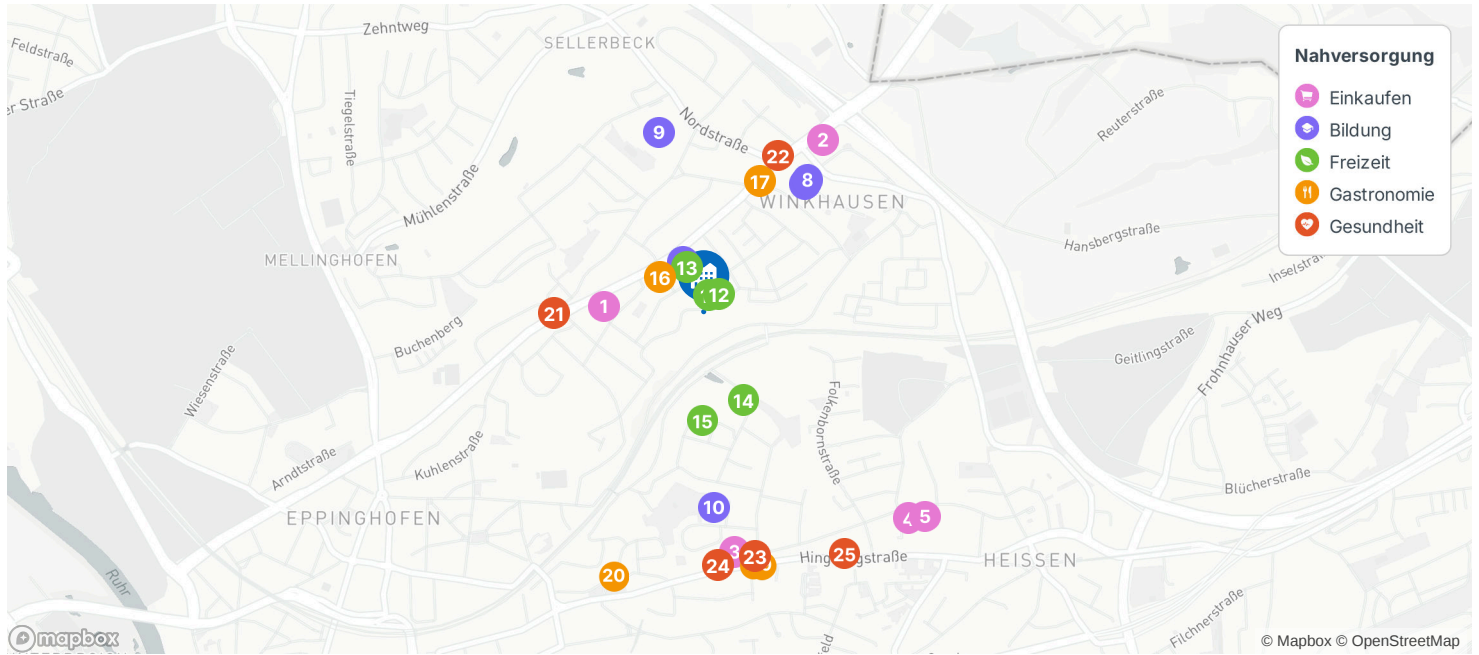

Nahversorgung

3.9 Einkaufen

1	Netto Marken-Discount	384 m
2	Rewe	806 m
3	Netto Marken-Discount	917 m
4	ALDI Süd	1.1 km
5	EDEKA	1.2 km

3.4 Bildung

6	Kindergarten	212 m
7	Städt. Gem. Grundschule a...	632 m
8	Grundschule am Steigerweg	651 m
9	Gustav-Heinemann-Gesam...	713 m
10	Gemeinschaftsgrundschul...	743 m

4.1 Freizeit

11	Sport	72 m
12	Pétanque Boule Club Mülhe...	96 m
13	Spielplatz	191 m
14	Jugendzentrum Leybank	364 m
15	Spielplatz	408 m

3.4 Gastronomie

16	Sport Schänke Kreuzfeld	217 m
17	Restaurant	550 m
18	Countrymen's Grill & Beer	989 m
19	Pizzeria Nino	992 m
20	Café	1.1 km

3.7 Gesundheit

21	Apotheke am Kreuzfeld	574 m
22	Barbara Aptoheke	670 m
23	KIDS 4.0	947 m
24	Hoffmann	960 m
25	van der Kolk	1.1 km

Dieser Report wurde am 4. September 2024 erstellt