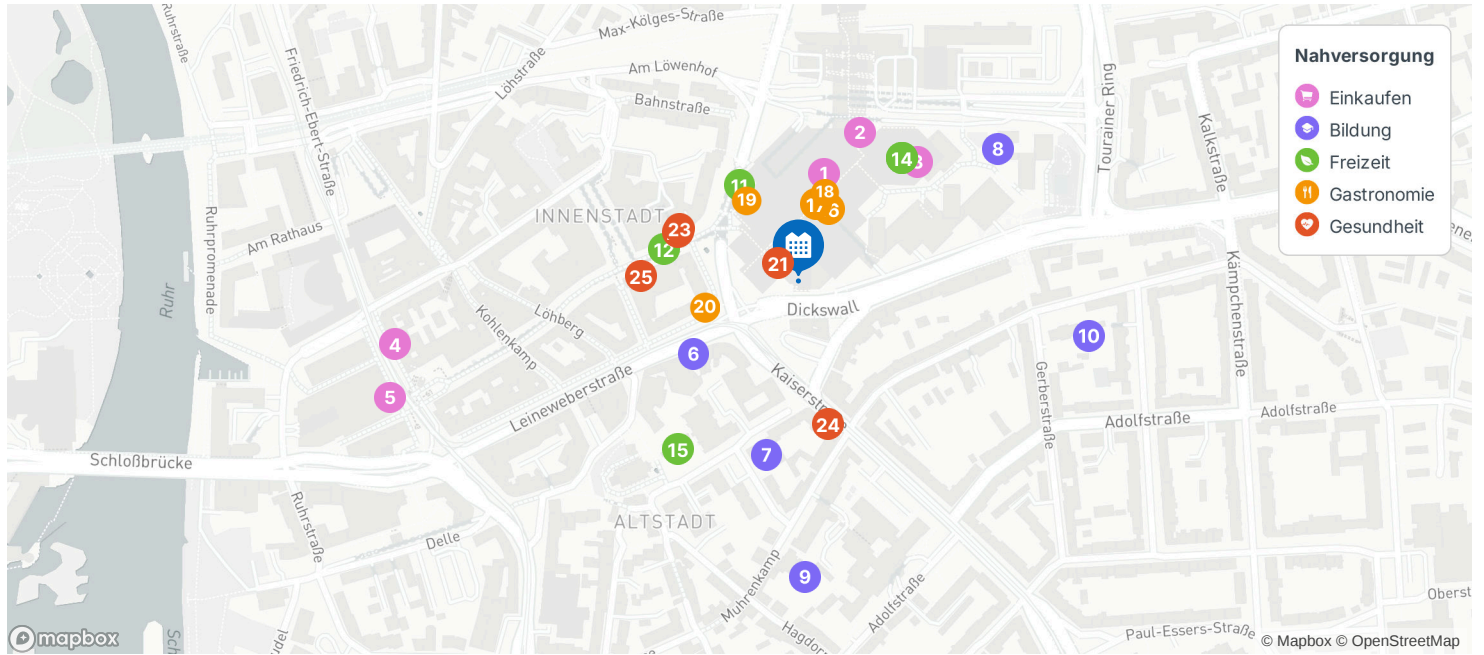

Nahversorgung

4.9 Einkaufen

1	ALDI Süd	115 m
2	Reformhaus Bacher	166 m
3	EDEKA Paschmann	174 m
4	Phönix Markt	417 m
5	Netto Marken-Discount	434 m

4.8 Bildung

6	Beauty Hair Company	128 m
7	KiTa Lummerland	178 m
8	Kita Fiedelbär	247 m
9	Kindergarten Muhrenkamp	300 m
10	Martin-von-Tours-Schule	302 m

4.7 Freizeit

11	Spielplatz	117 m
12	Spielplatz	142 m
13	Filmpassage Mülheim	166 m
14	all inclusive Fitness	166 m
15	Jugendheim St. Mariä Geburt	208 m

4.9 Gastronomie

16	Venezia	81 m
17	Venezia	83 m
18	Venezia	94 m
19	La Terrazza	98 m
20	Pizzeria Bella Toscana	100 m

4.9 Gesundheit

21	Pelikan Vital Apotheke	28 m
22	Schloß-Apotheke	133 m
23	Hausarztpraxis Schloss-Ce...	134 m
24	Zahnärzte Kaiserstraße	147 m
25	Dr. Benedict Lacner	161 m

Dieser Report wurde am 5. August 2024 erstellt