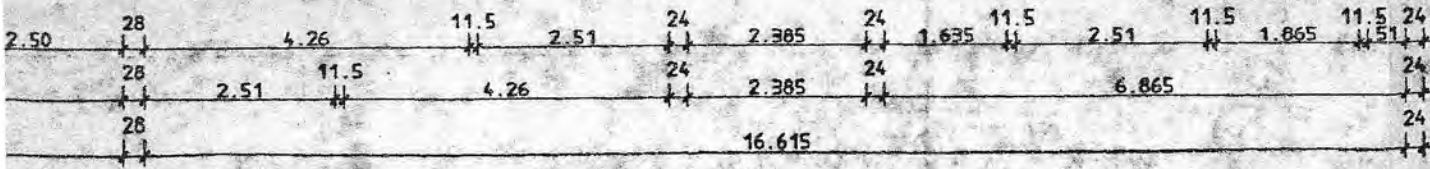

KELLERGANG

KELLER  
ZU LFD.-NR. 3

KELLER  
ZU LFD.-NR. 8

KELLER  
ZU LFD.-NR. 8

7 STG. 18/26.5

WASCHEN

KELLER  
ZU LFD.-NR. 5

KELLER  
ZU LFD.-NR. 7

# HAUS NR. 50

33.95

34.00

WHG. LFD.-NR. ⑦  
 A=62.12qm

WHG. LFD.-NR. ⑧  
 A=62.24qm

**HAUS NR. 50**