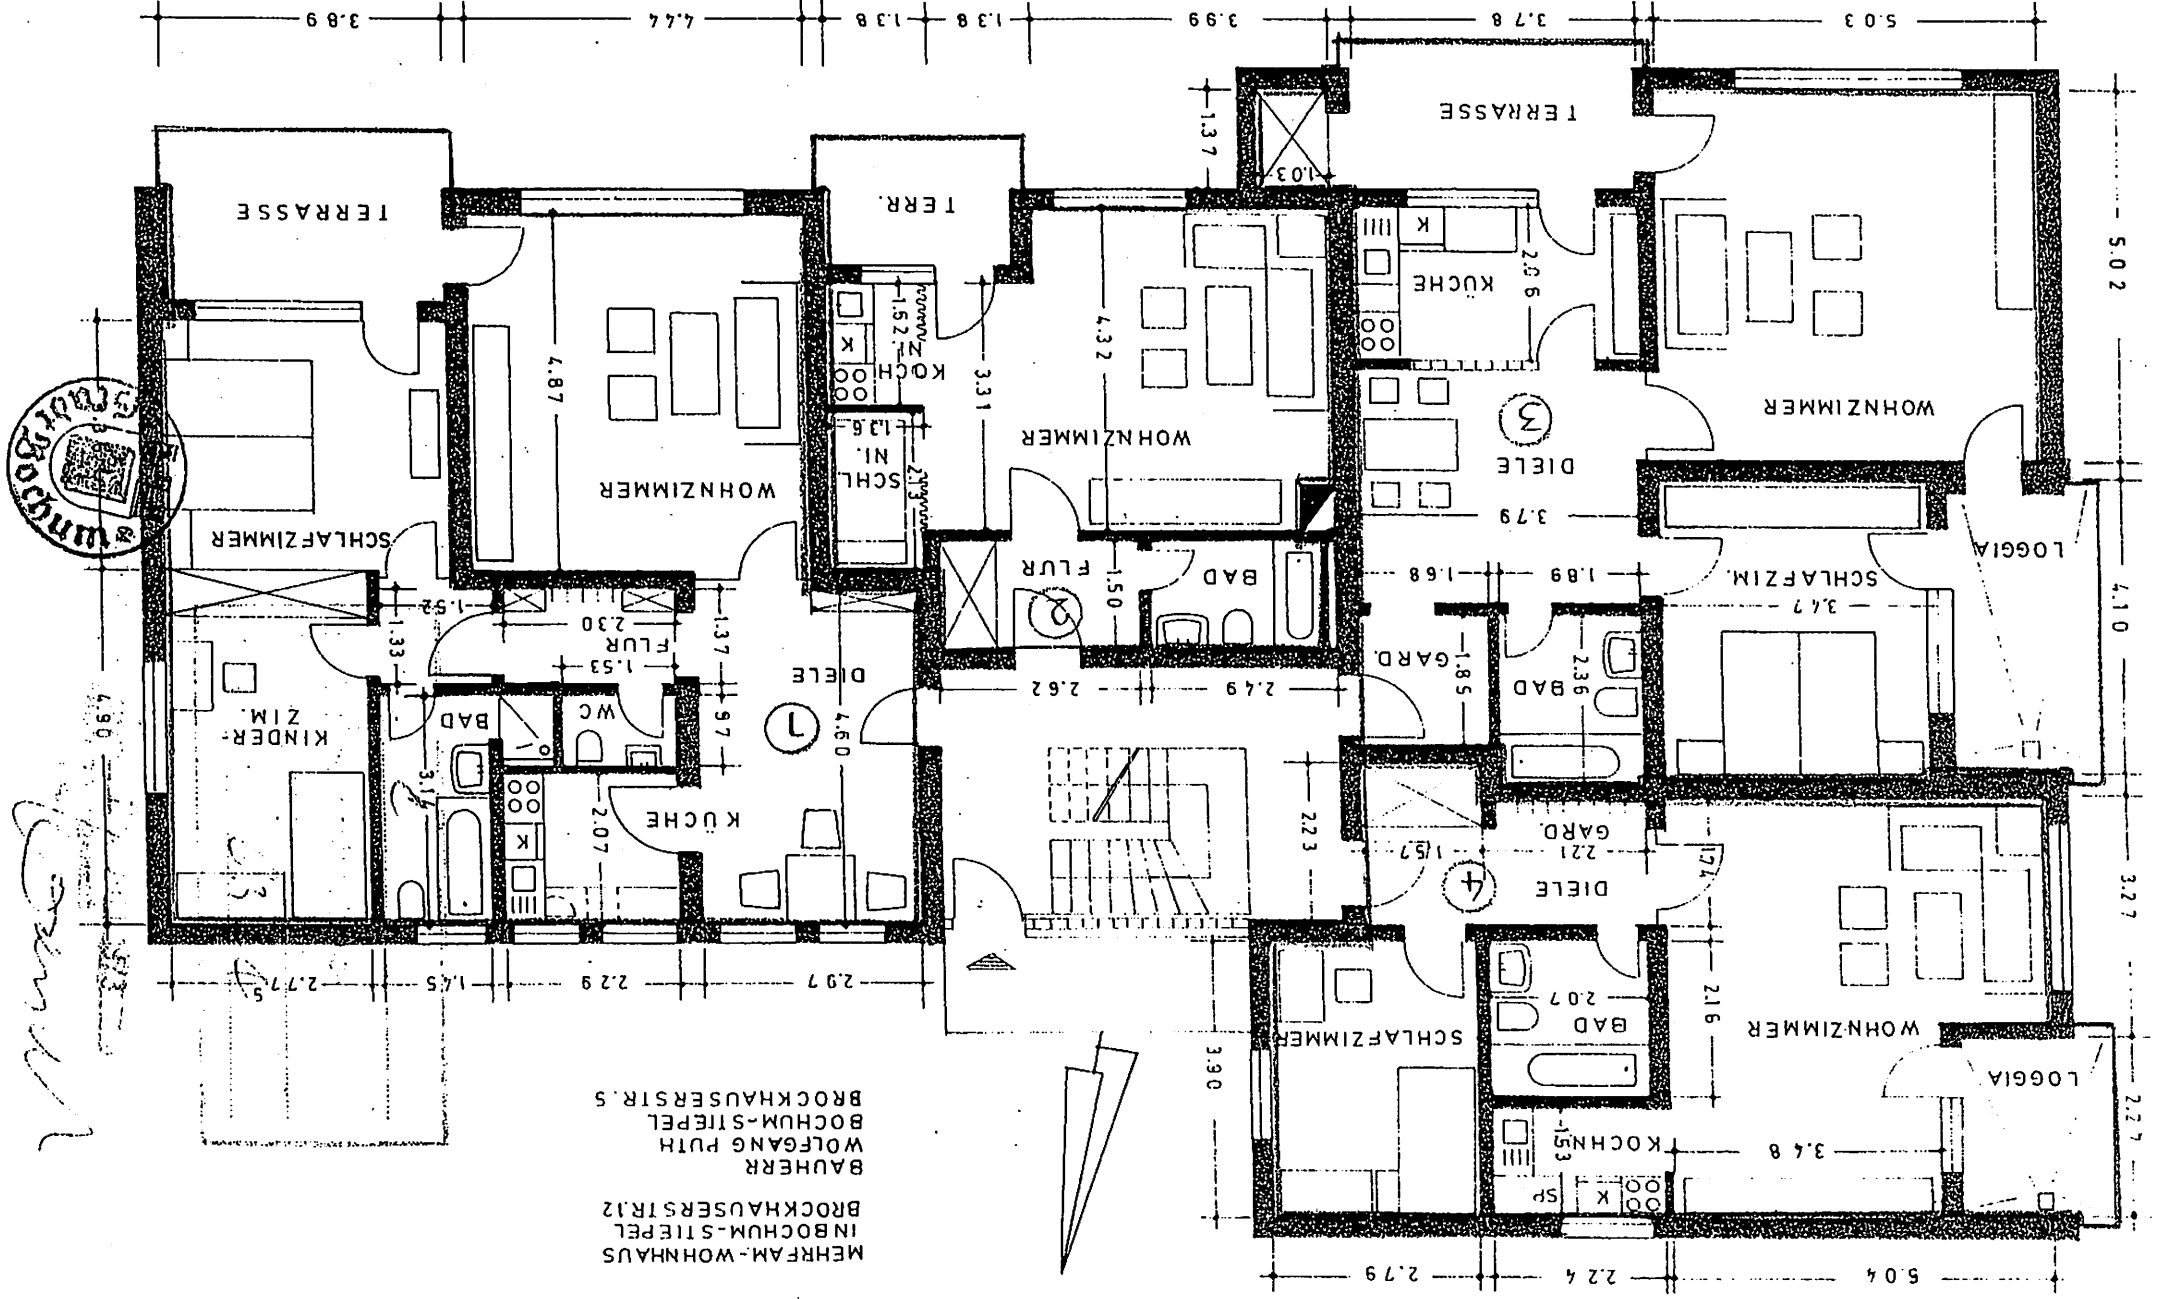

MEHRFAM.-WOHNHAUS  
IN BOCHUM-STIEPEL  
BROCKHAUSER STR.12

BAUHERR:  
WOLFGANG PUTH  
BOCHUM-STIEPEL  
BROCKHAUSER STR. 5

**-A**

Buch Nr

inschlus:

n. bezieher  
Juli

bolzen:

Kernader

V + ...116,4

Nisterstraße  
ladt  
ochum  
365

153  
18  
14,10  
113,9  
13,78

ERDGESCHOSS M = 1:100

MEHRFAM-WOHNAUS  
 IN BOCHUM-STIEPEL  
 BROCKHAUSERSTR.12  
 BAÜHRER  
 WOLFGANG PUTH  
 BOCHUM-STIEPEL  
 BROCKHAUSERSTR.5