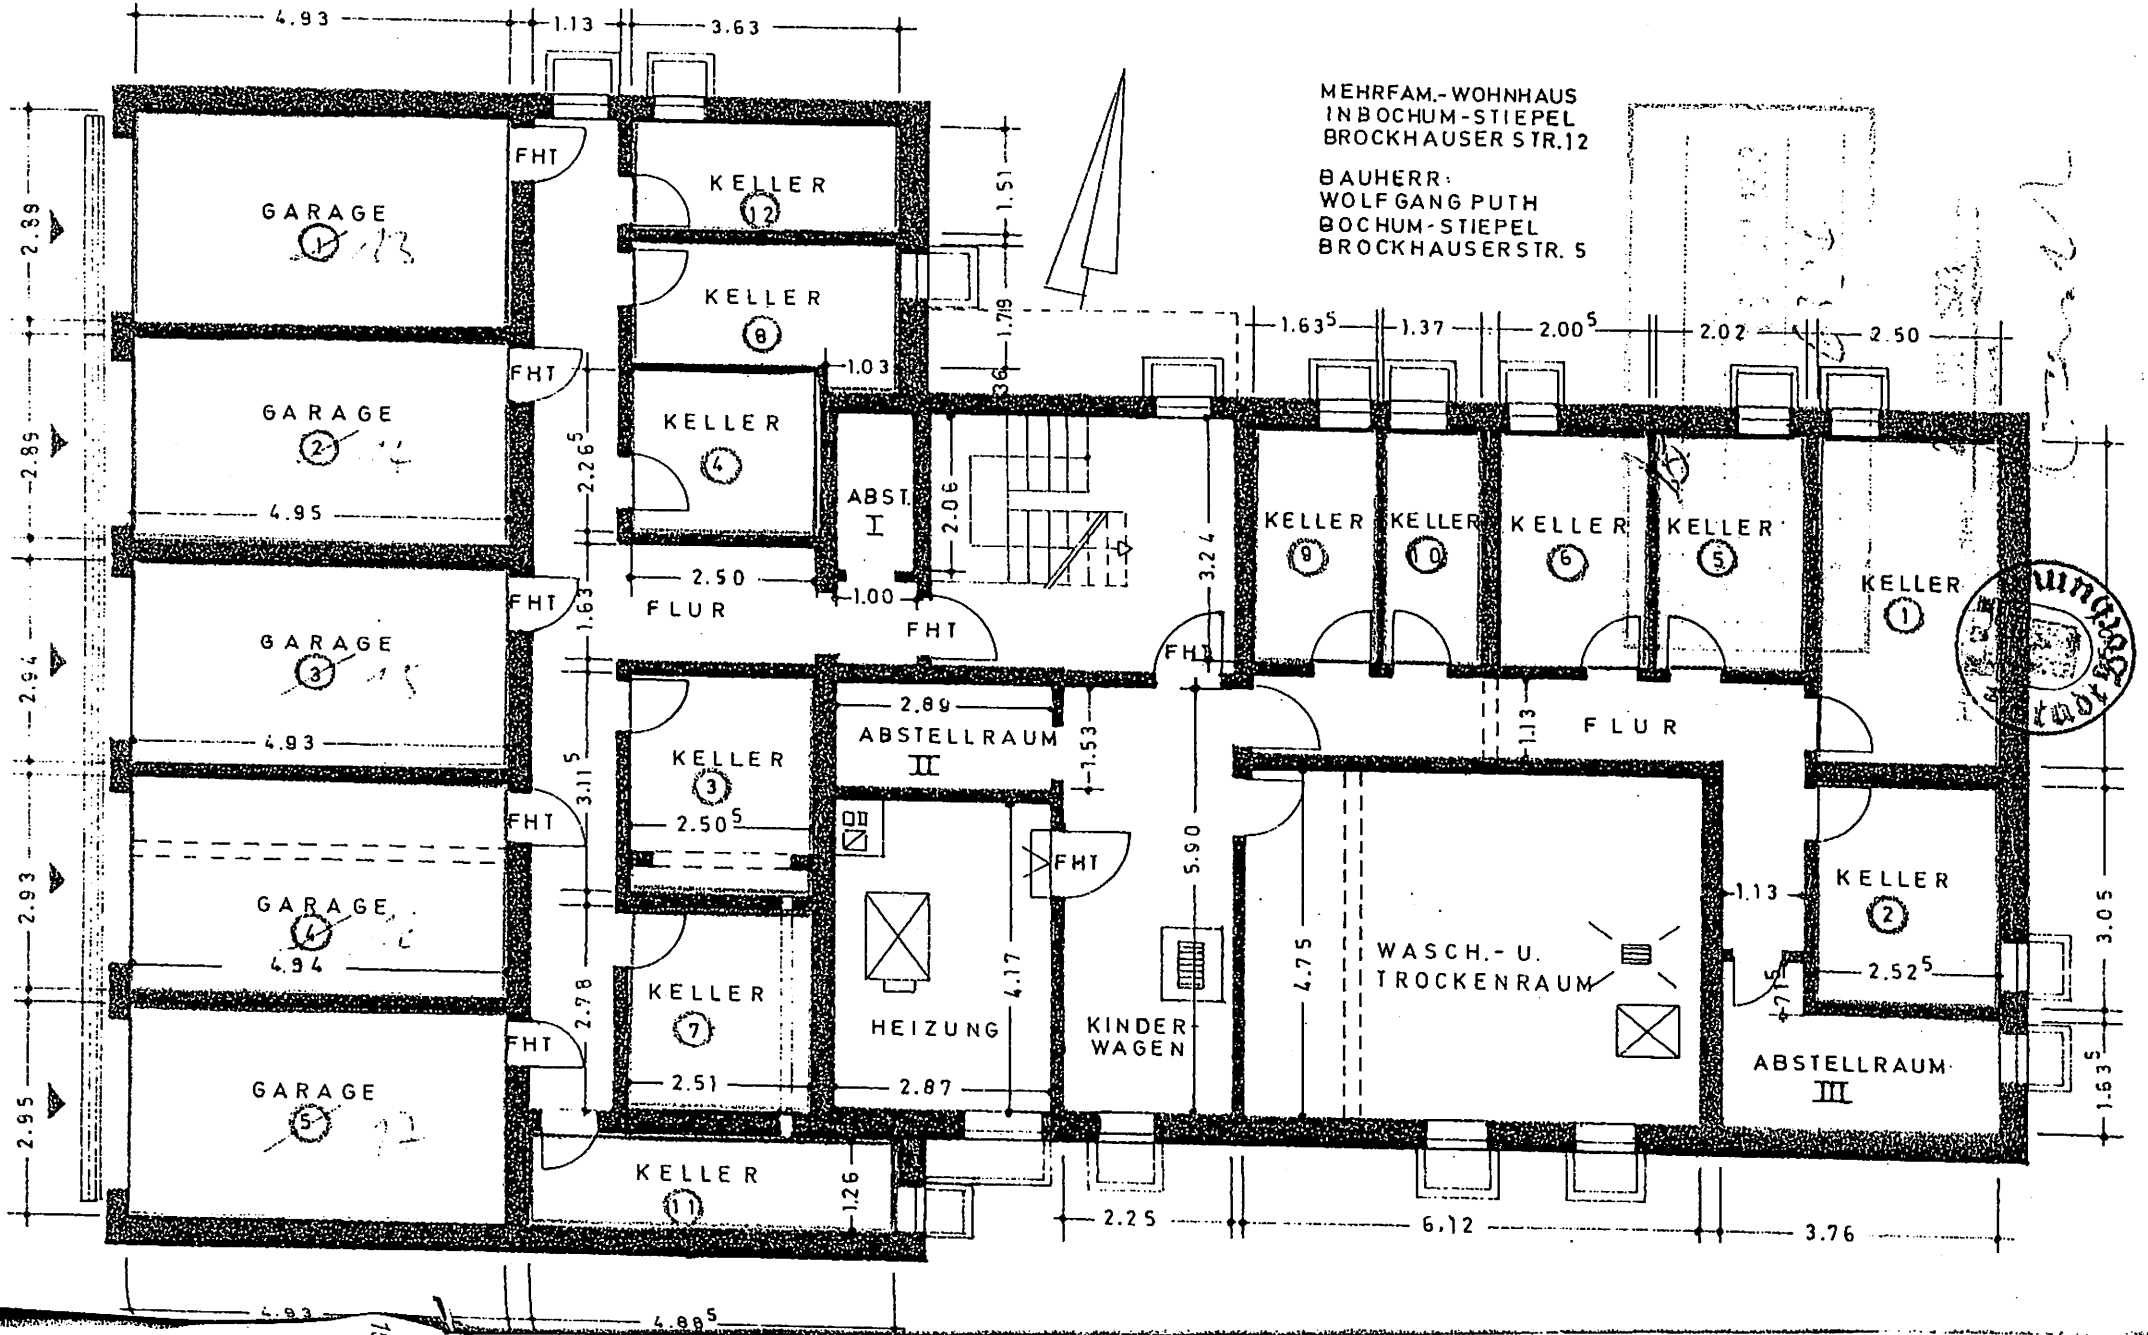

MEHRFAM.-WOHNHAUS  
IN BOCHUM-STIEPEL  
BROCKHAUSER STR.12

BAUHERR:  
WOLFGANG PUTH  
BOCHUM-STIEPEL  
BROCKHAUSER STR. 5

**-A**

Buch Nr

inschlus:

n. bezieher  
Juli

bolzen:

Kernader

V + ...116,4

Nisterstraße  
ladt  
ochum  
365

153  
18  
14,10  
113,9  
13,78

ERDGESCHOSS M = 1:100

MEHRFAM-WOHNAUS  
 IN BOCHUM-STIEPEL  
 BROCKHAUSERSTR.12  
 BAÜHRER  
 WOLFGANG PUTH  
 BOCHUM-STIEPEL  
 BROCKHAUSERSTR.5