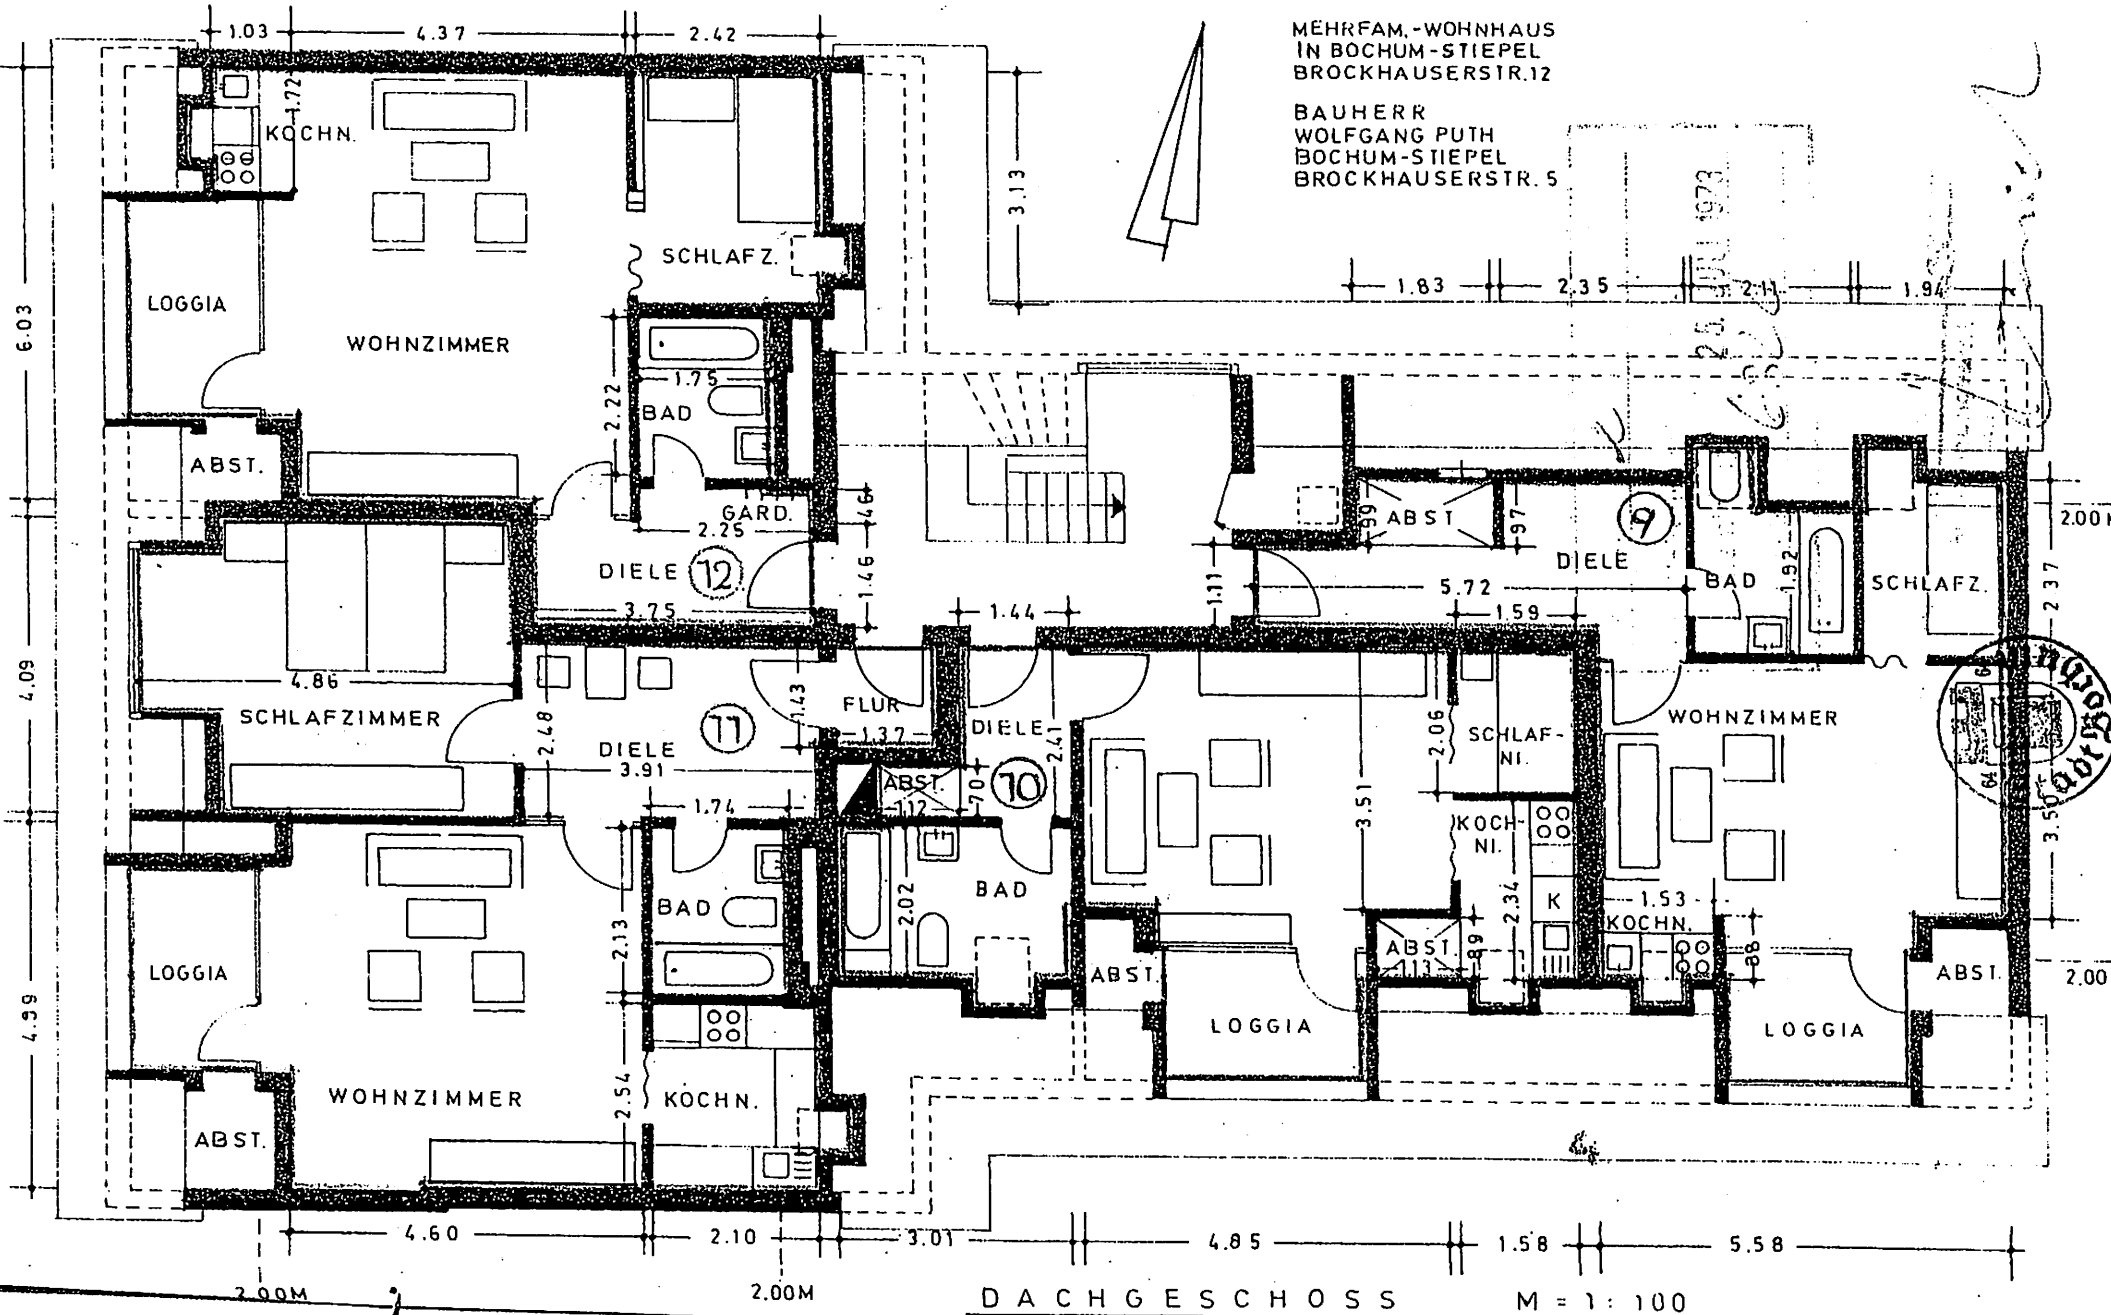

MEHRFAM.-WOHNHAUS  
IN BOCHUM-STIEPEL  
BROCKHAUSER STR.12

BAUHERR:  
WOLFGANG PUTH  
BOCHUM-STIEPEL  
BROCKHAUSER STR. 5

**-A**

Buch Nr

inschlus:

n. bezieher  
Juli

bolzen:

Kernader

*Handwritten signature and notes on the left side of the plan.*

MEHRFAM-WOHNHAUS  
IN BOCHUM-STIEPEL  
BROCKHAUSER STR 12

BAUHERR  
WOLFGANG PUTH  
BOCHUM-STIEPEL  
BROCKHAUSER STR 5

25. JULI 1973

25. JULI 1973

OBERGESCHOSS M = 1:100

MEHRFAM.-WOHNHAUS  
IN BOCHUM-STIEPEL  
BROCKHAUSERSTR.12

BAUHERR  
WOLFGANG PUTH  
BOCHUM-STIEPEL  
BROCKHAUSERSTR. 5

25 JUL 1973

DACHGESCHOSS M = 1 : 100