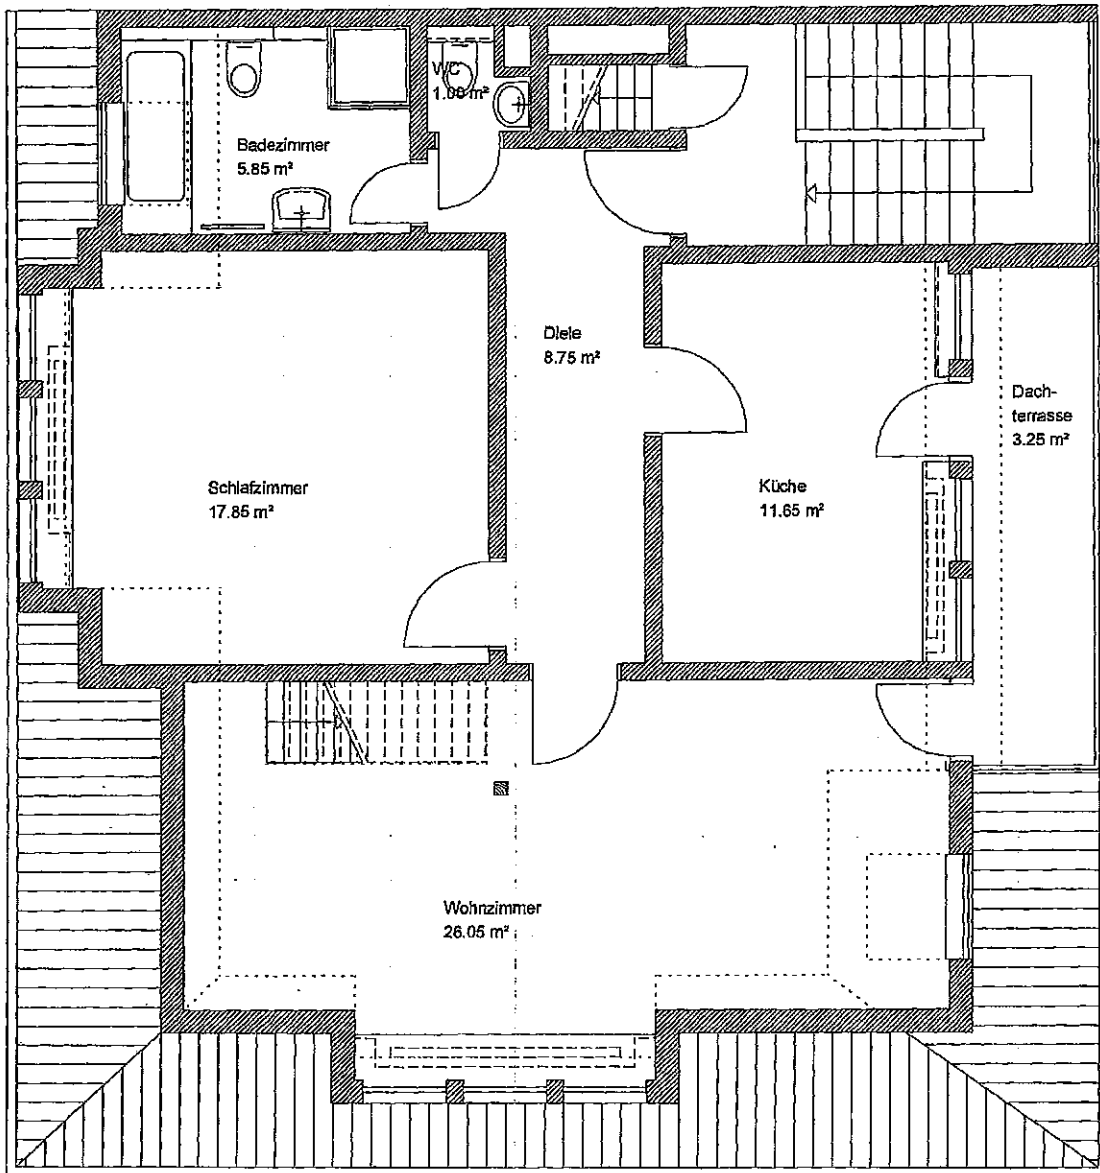

Wohnfläche nach WofIV:

Galerie 13.80 m²

SUMME Dachgeschoss 74.40 m²

SUMME Spitzboden 13.80 m²

SUMME Gesamt 88.20 m²

Wohnfläche nach WolfV:

Badezimmer	5.85 m ²
WC	1.00 m ²
Diele	8.75 m ²
Schlafzimmer	17.85 m ²
Küche	11.65 m ²
Wohnzimmer	26.05 m ²
Dachterrasse (6.50 m ² x ½)	3.25 m ²

SUMME Dachgeschoss 74.40 m²