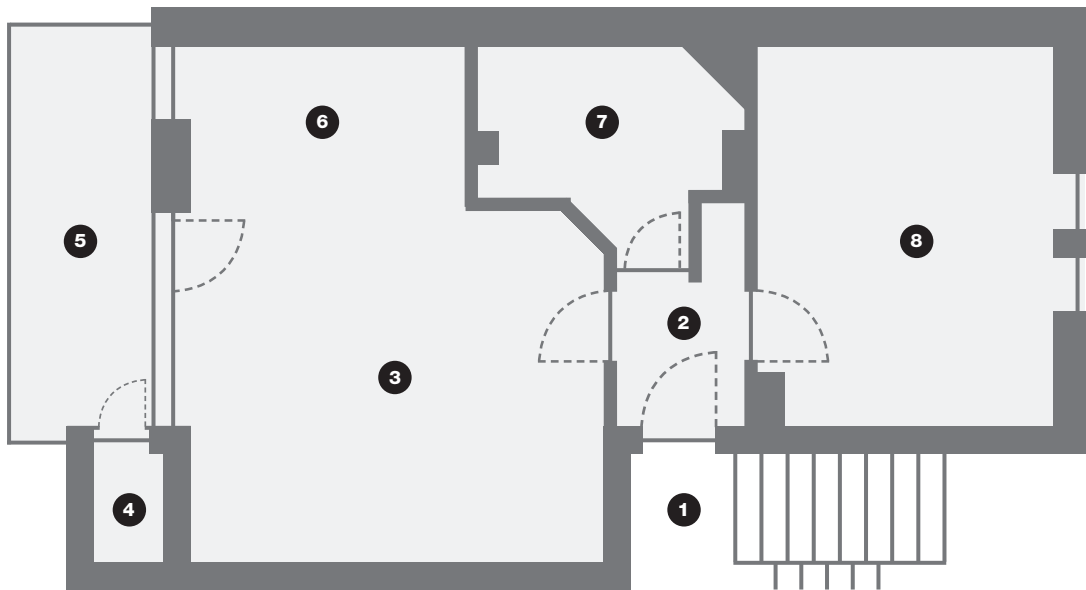

Hechelstraße 5, 13403 Berlin

Grundriss

Hochparterre, Wohnung 2

- | | | | |
|---|-------------|---|------------|
| 1 | Treppenhaus | 5 | Terrasse |
| 2 | Flur | 6 | Küche |
| 3 | Wohnen | 7 | Badezimmer |
| 4 | Abstellraum | 8 | Schlafen |