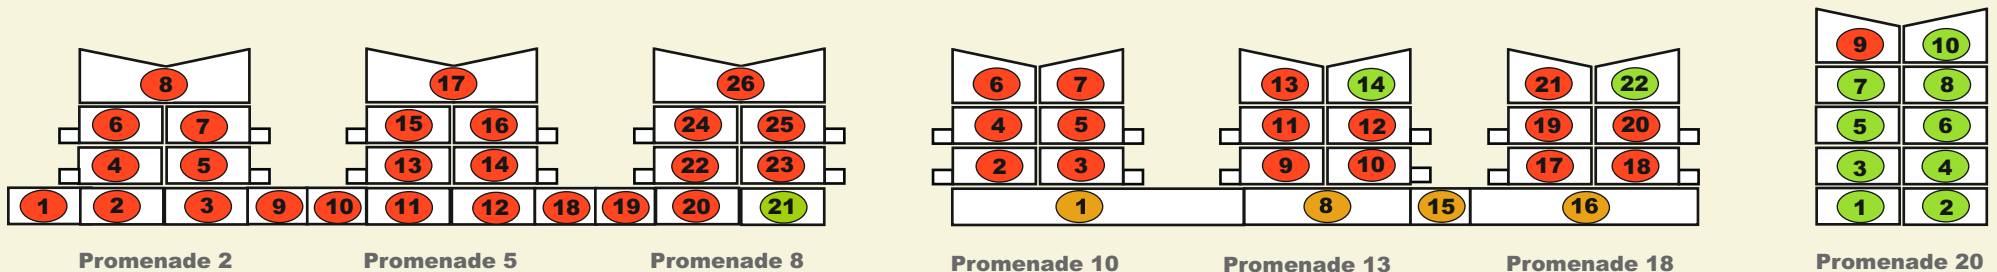

# Ihre Ferienwohnung an der Ostsee

OstseeFerienpark  
Marina Wendtorf

- ✓ Traumlage direkt an der Ostsee
- ✓ Top Mieteinnahmen
- ✓ Flexible Eigennutzung
- ✓ 100% vermietungsfertig
- ✓ Professionelles "Rundum-Sorglos-Paket"
- ✓ Mögliche Wertsteigerung durch Top-Lage