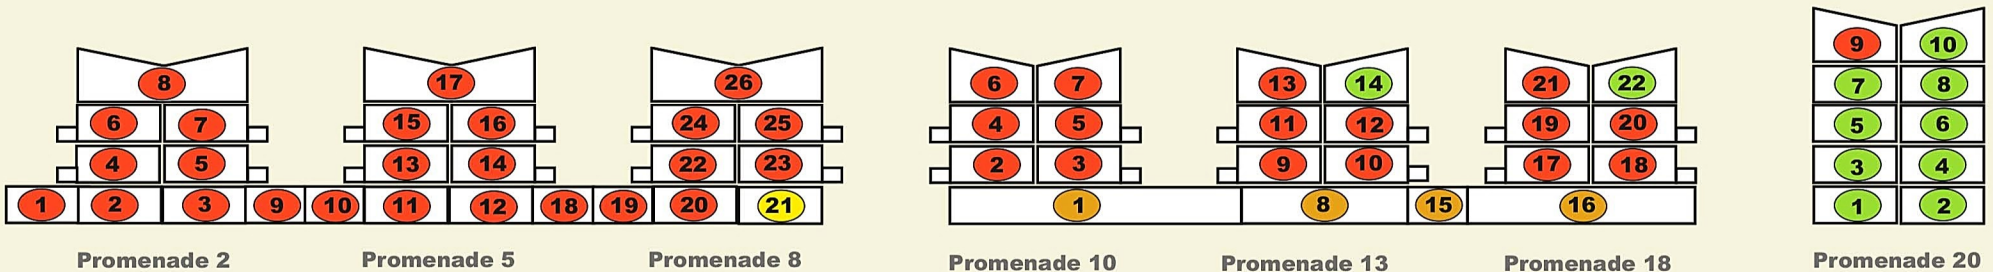

Ihre Ferienwohnung an der Ostsee

OstseeFerienpark
Marina Wendtorf

- ✓ Traumlage direkt an der Ostsee
- ✓ Top Mieteinnahmen
- ✓ Flexible Eigennutzung
- ✓ 100% vermietungsfertig
- ✓ Professionelles "Rundum-Sorglos-Paket"
- ✓ Mögliche Wertsteigerung durch Top-Lage