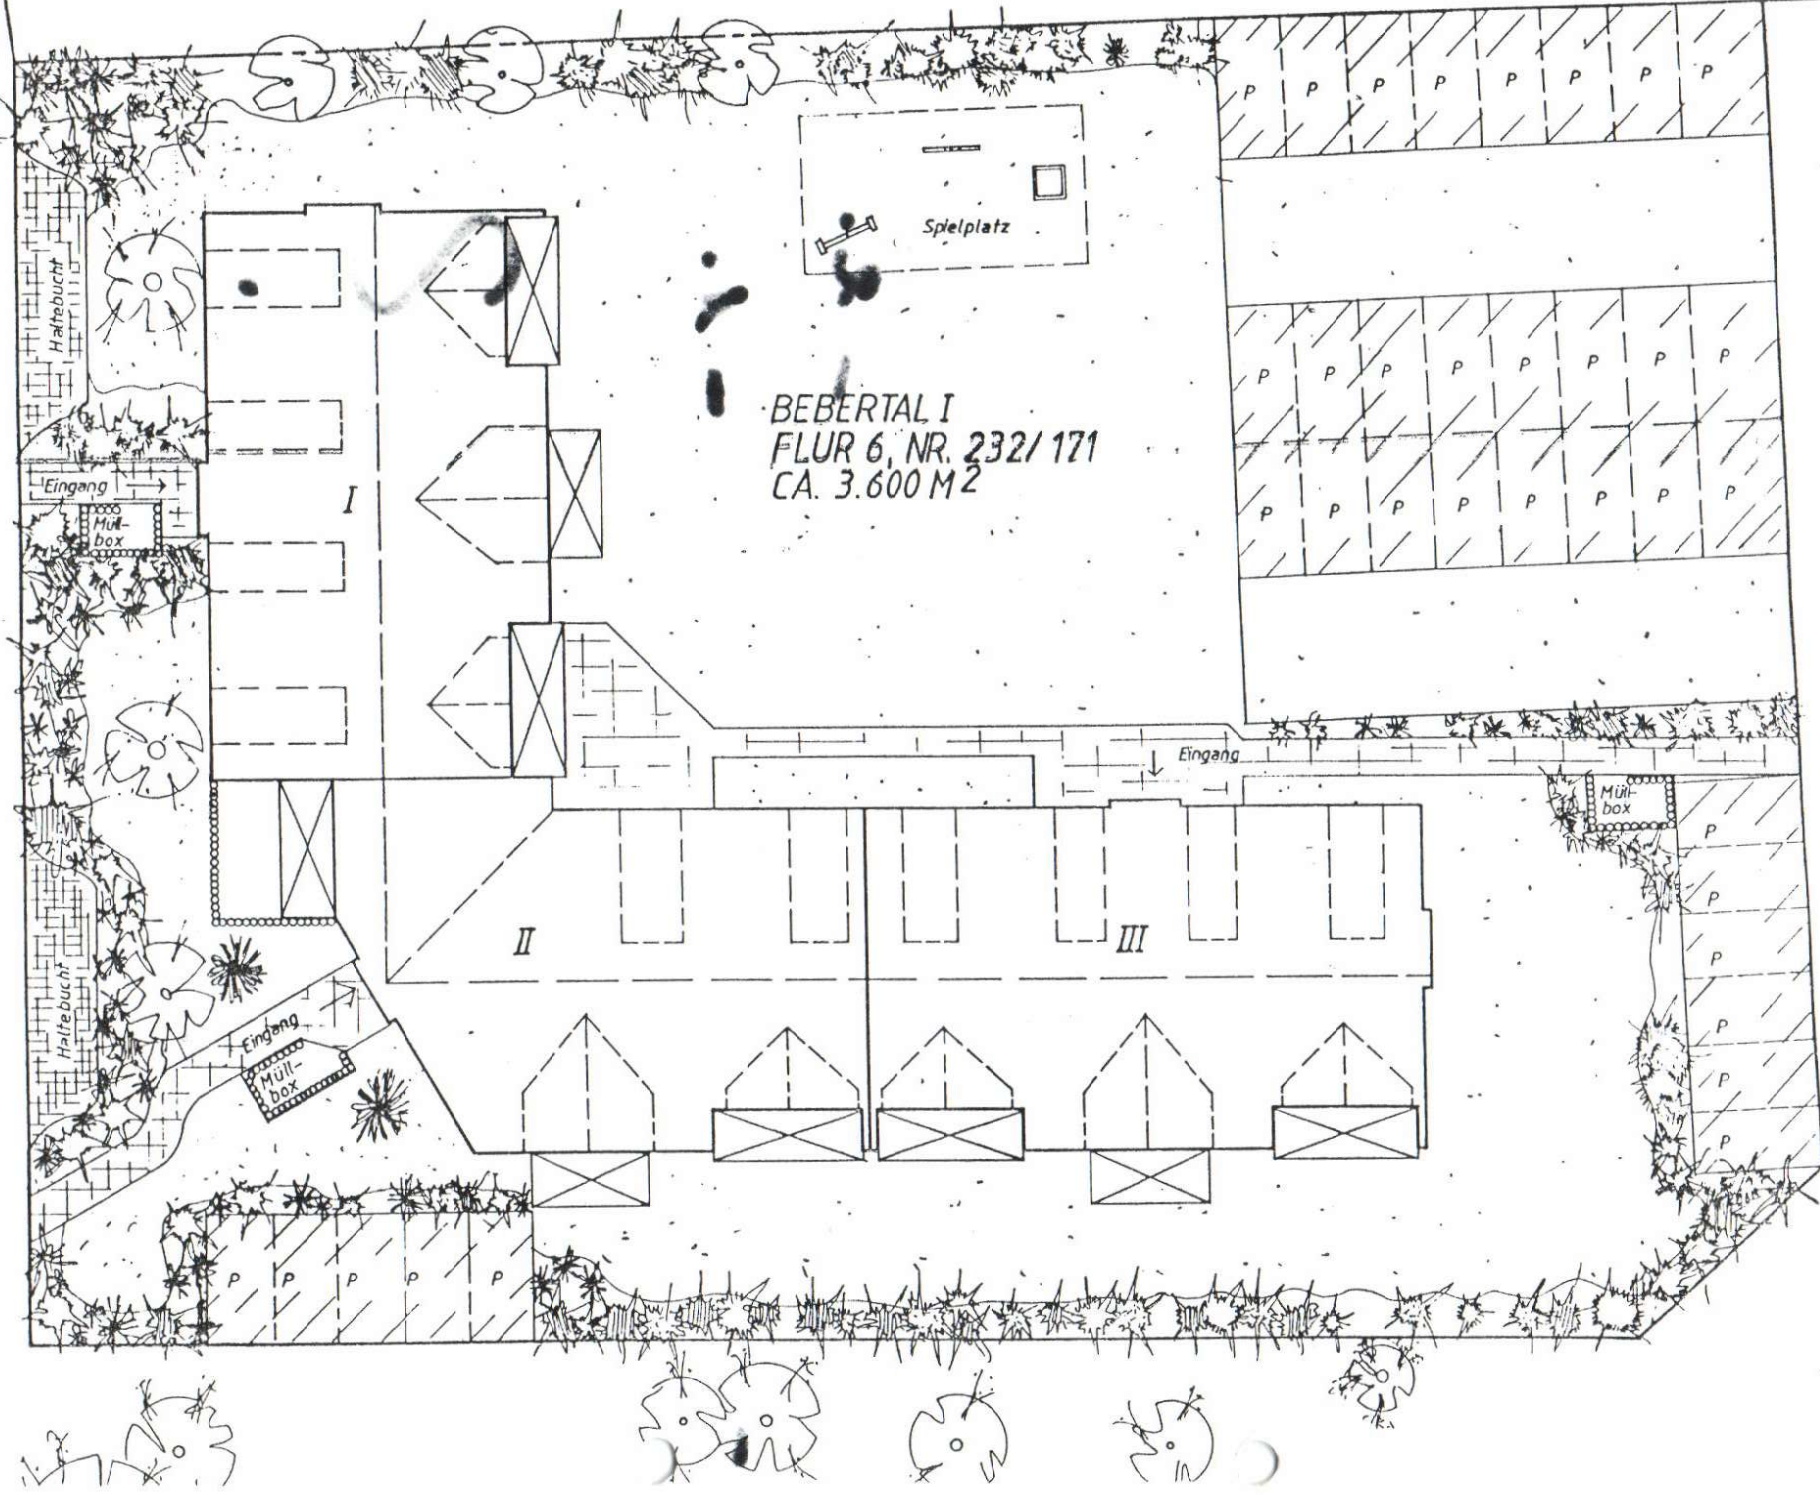

FRIEDENSSTRABE

BEBERTAL I
FLUR 6, NR. 232/171
CA. 3.600 M²

STRABE