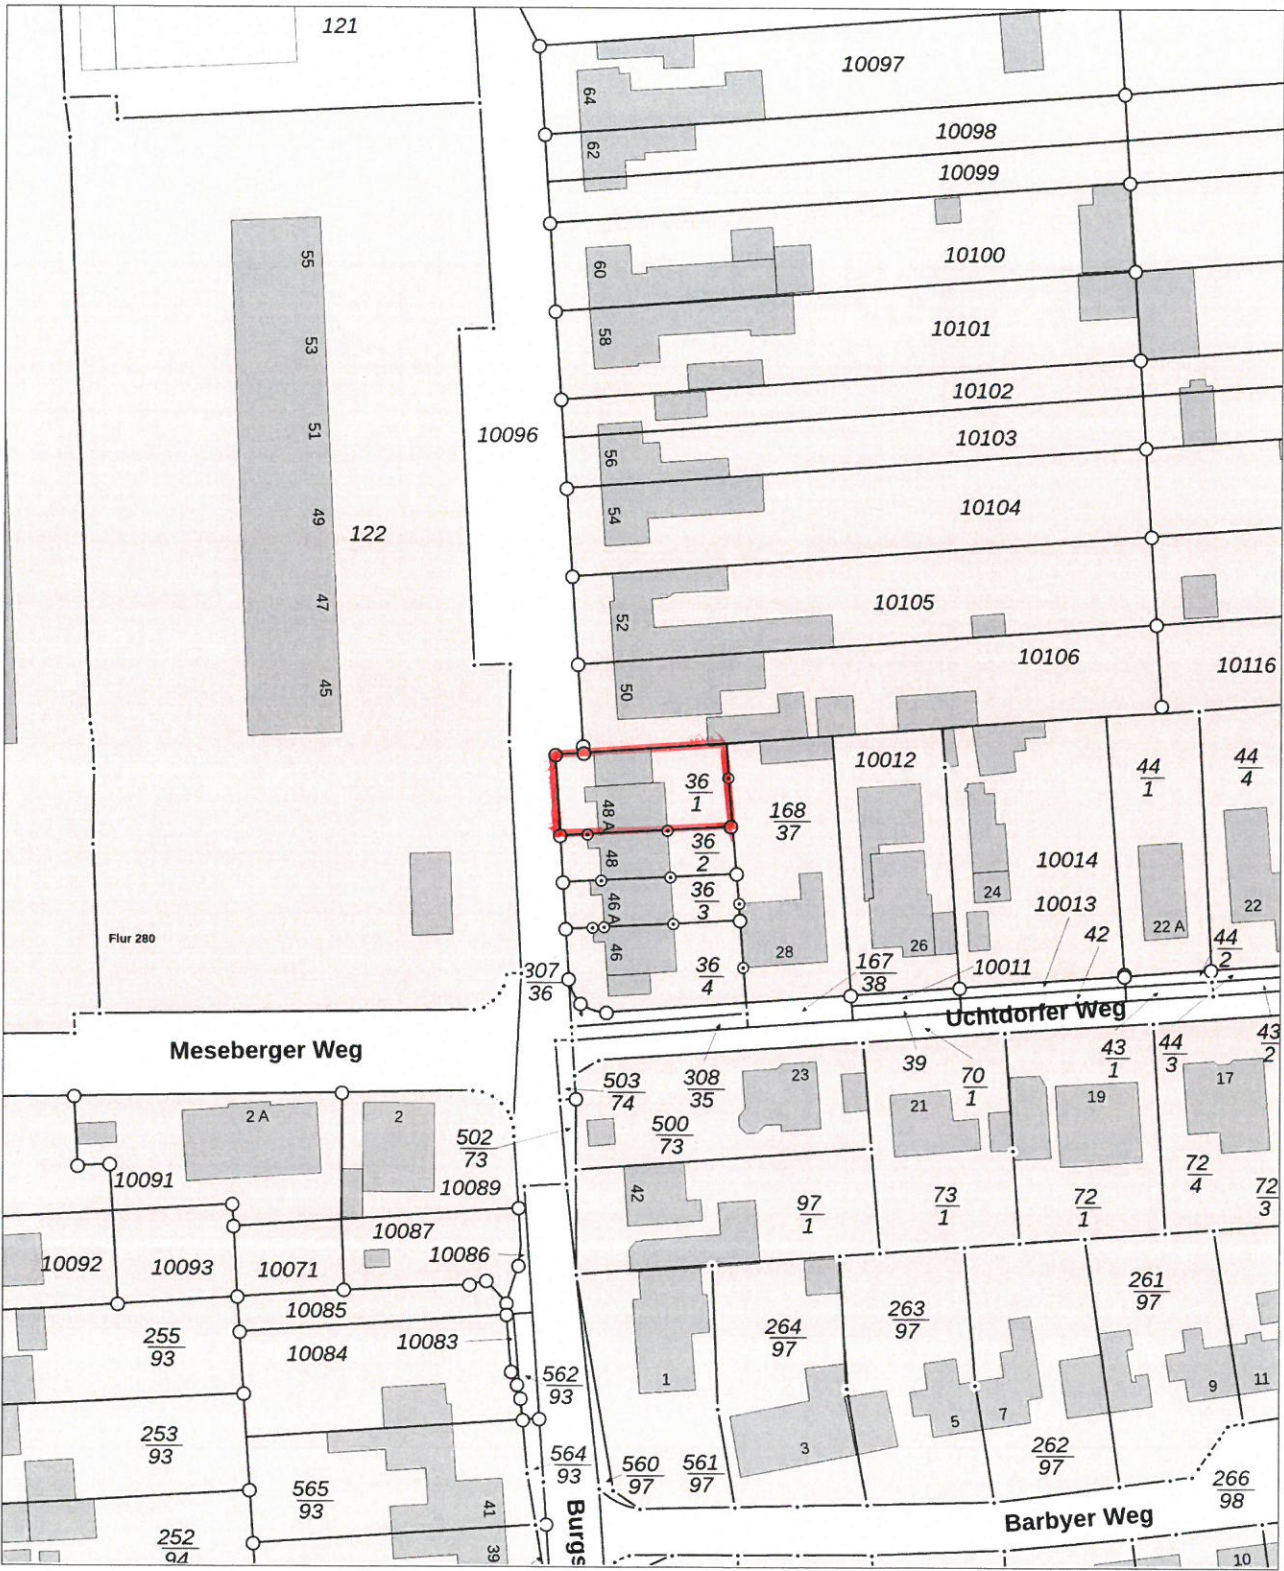

Flurstück: 36/1
Flur: 280
Gemarkung: Magdeburg

Gemeinde: Magdeburg, Landeshauptstadt
Kreis: Magdeburg

Erstellt am 15.05.2024
Aktualität der Daten: 14.05.2024

5782484
Maßstab: 1:1000
0 10 20 30 Meter

Dieser Auszug darf unter der Datenlizenz Deutschland – Namensnennung – 2.0 frei verwendet werden. Es gelten die Nutzungsbedingungen für die Daten der Landesvermessung, des Liegenschaftskatasters, des Geobasisinformationssystems und der Grundstückswertermittlung des Landesamtes für Vermessung und Geoinformation Sachsen-Anhalt (LVermGeo). Er stellt keine rechtsverbindliche Auskunft dar und darf nicht als amtlicher Auszug (z.B. zur Vorlage im Baugenehmigungsverfahren) verwendet werden.

LVermGeo 894a
Stand 07/23

5782704

32679238

32679078