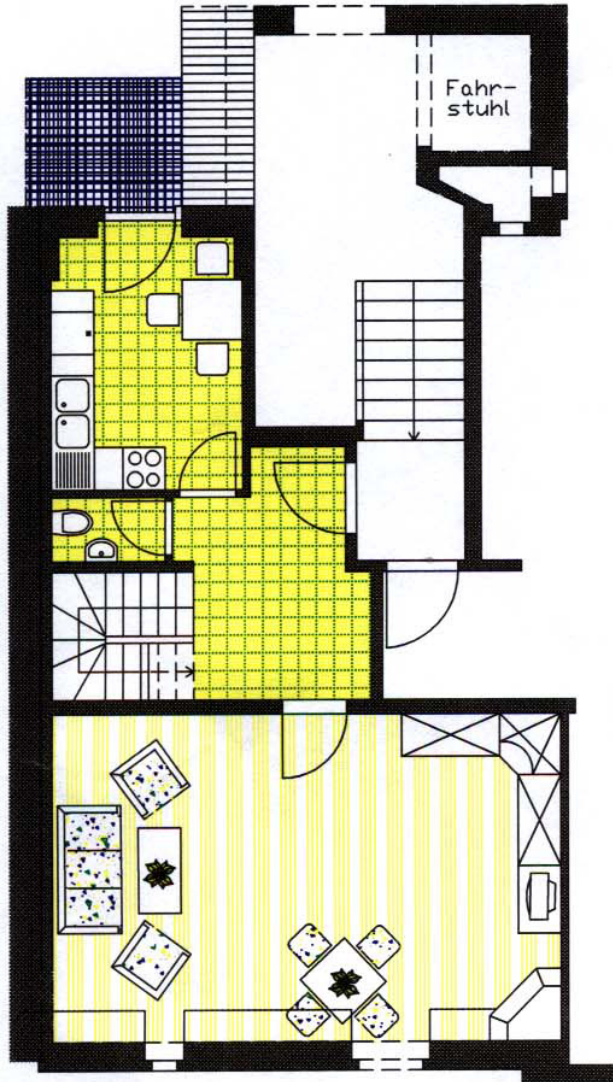

*3-Raum Maisonett-Wohnung
in der Kurt-Eisner-Straße 28,
08058 Zwickau
Wohnung 8*

1. Dachgeschoß

Flur	8,17 qm
WC	1,22 qm
Küche	8,81 qm
Wohnen	29,36 qm
Balkon	2,05 qm

2. Dachgeschoß

Flur	3,53 qm
Bad	6,98 qm
Kind	10,57 qm
Schlafen	14,64 qm
Gesamt	85,33 qm