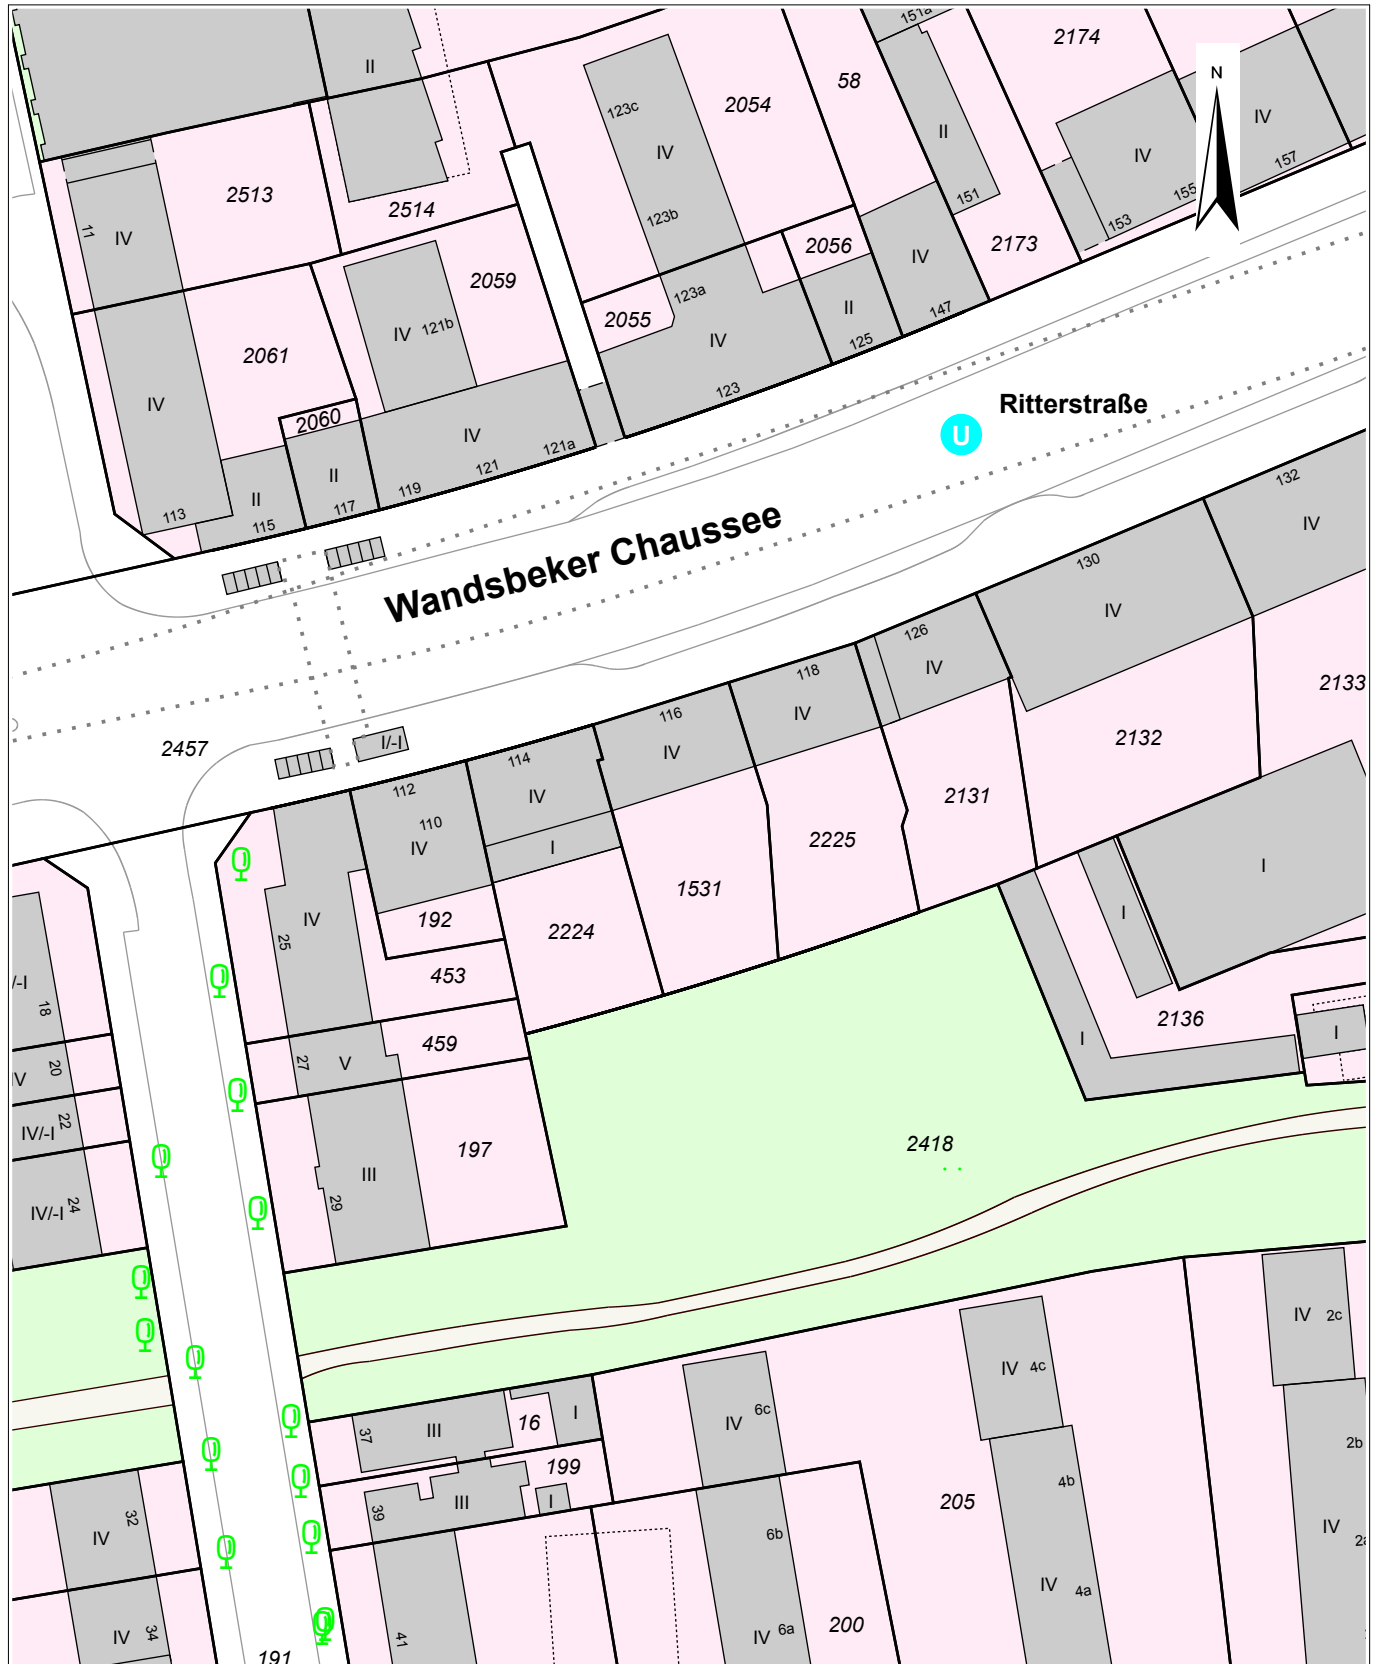

Flurstück: 1531

Gemarkung: Eilbek

5935763

0 10 20 30 Meter