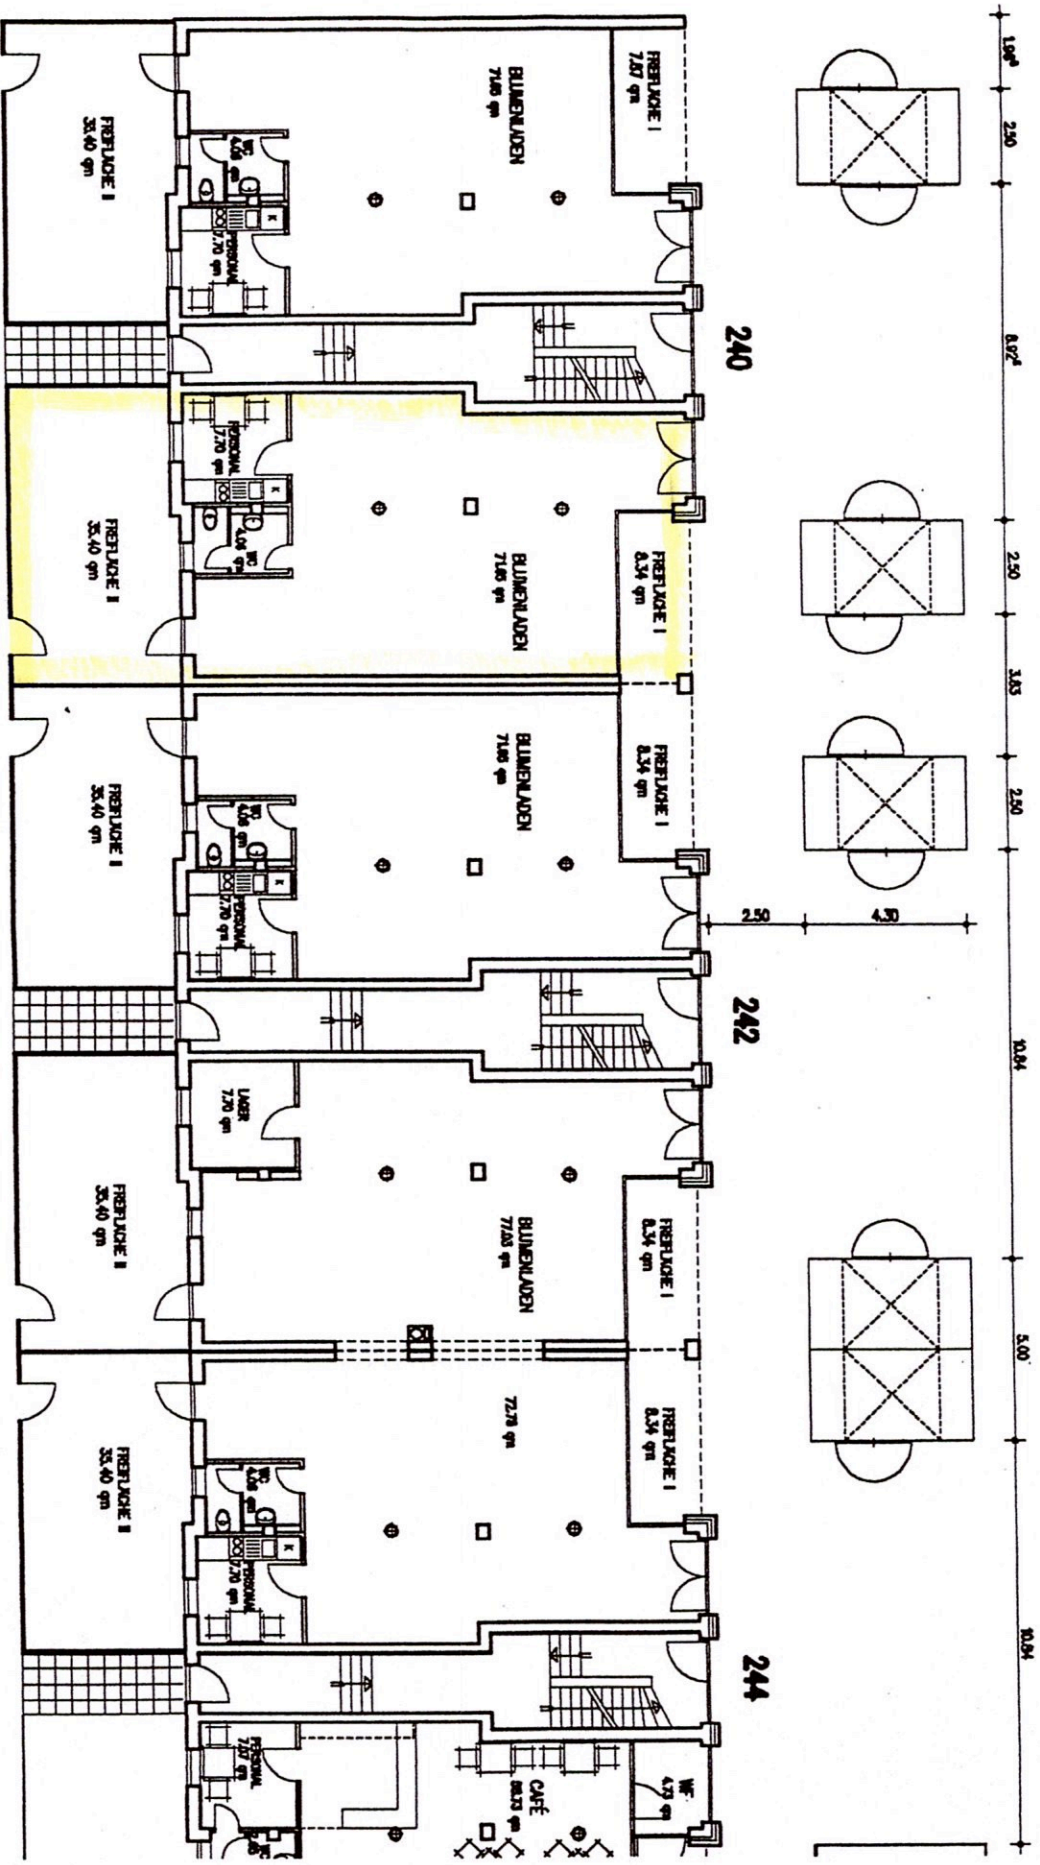

LAGEPLAN 1:200

GÖTTINGER CHAUSSÉE
 WIRTSCHAFTSUNIVERSITÄT
 DIPL.-ING. ARNO PFEIFER
 ARCHITECT B D A
 HAMBURGER ALLEE 34 · TEL 331333
 3 0 1 6 1 H A N N O V E R