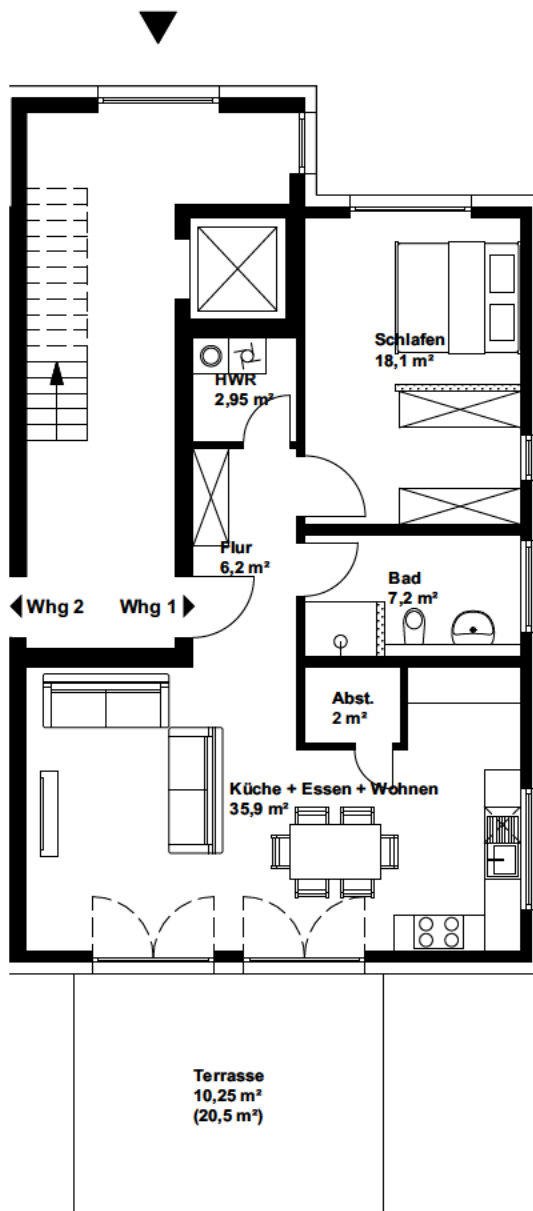

EG WHG_01

HAUS 1

Wohnfläche
EG inkl. Terasse ca. 82,7 m²