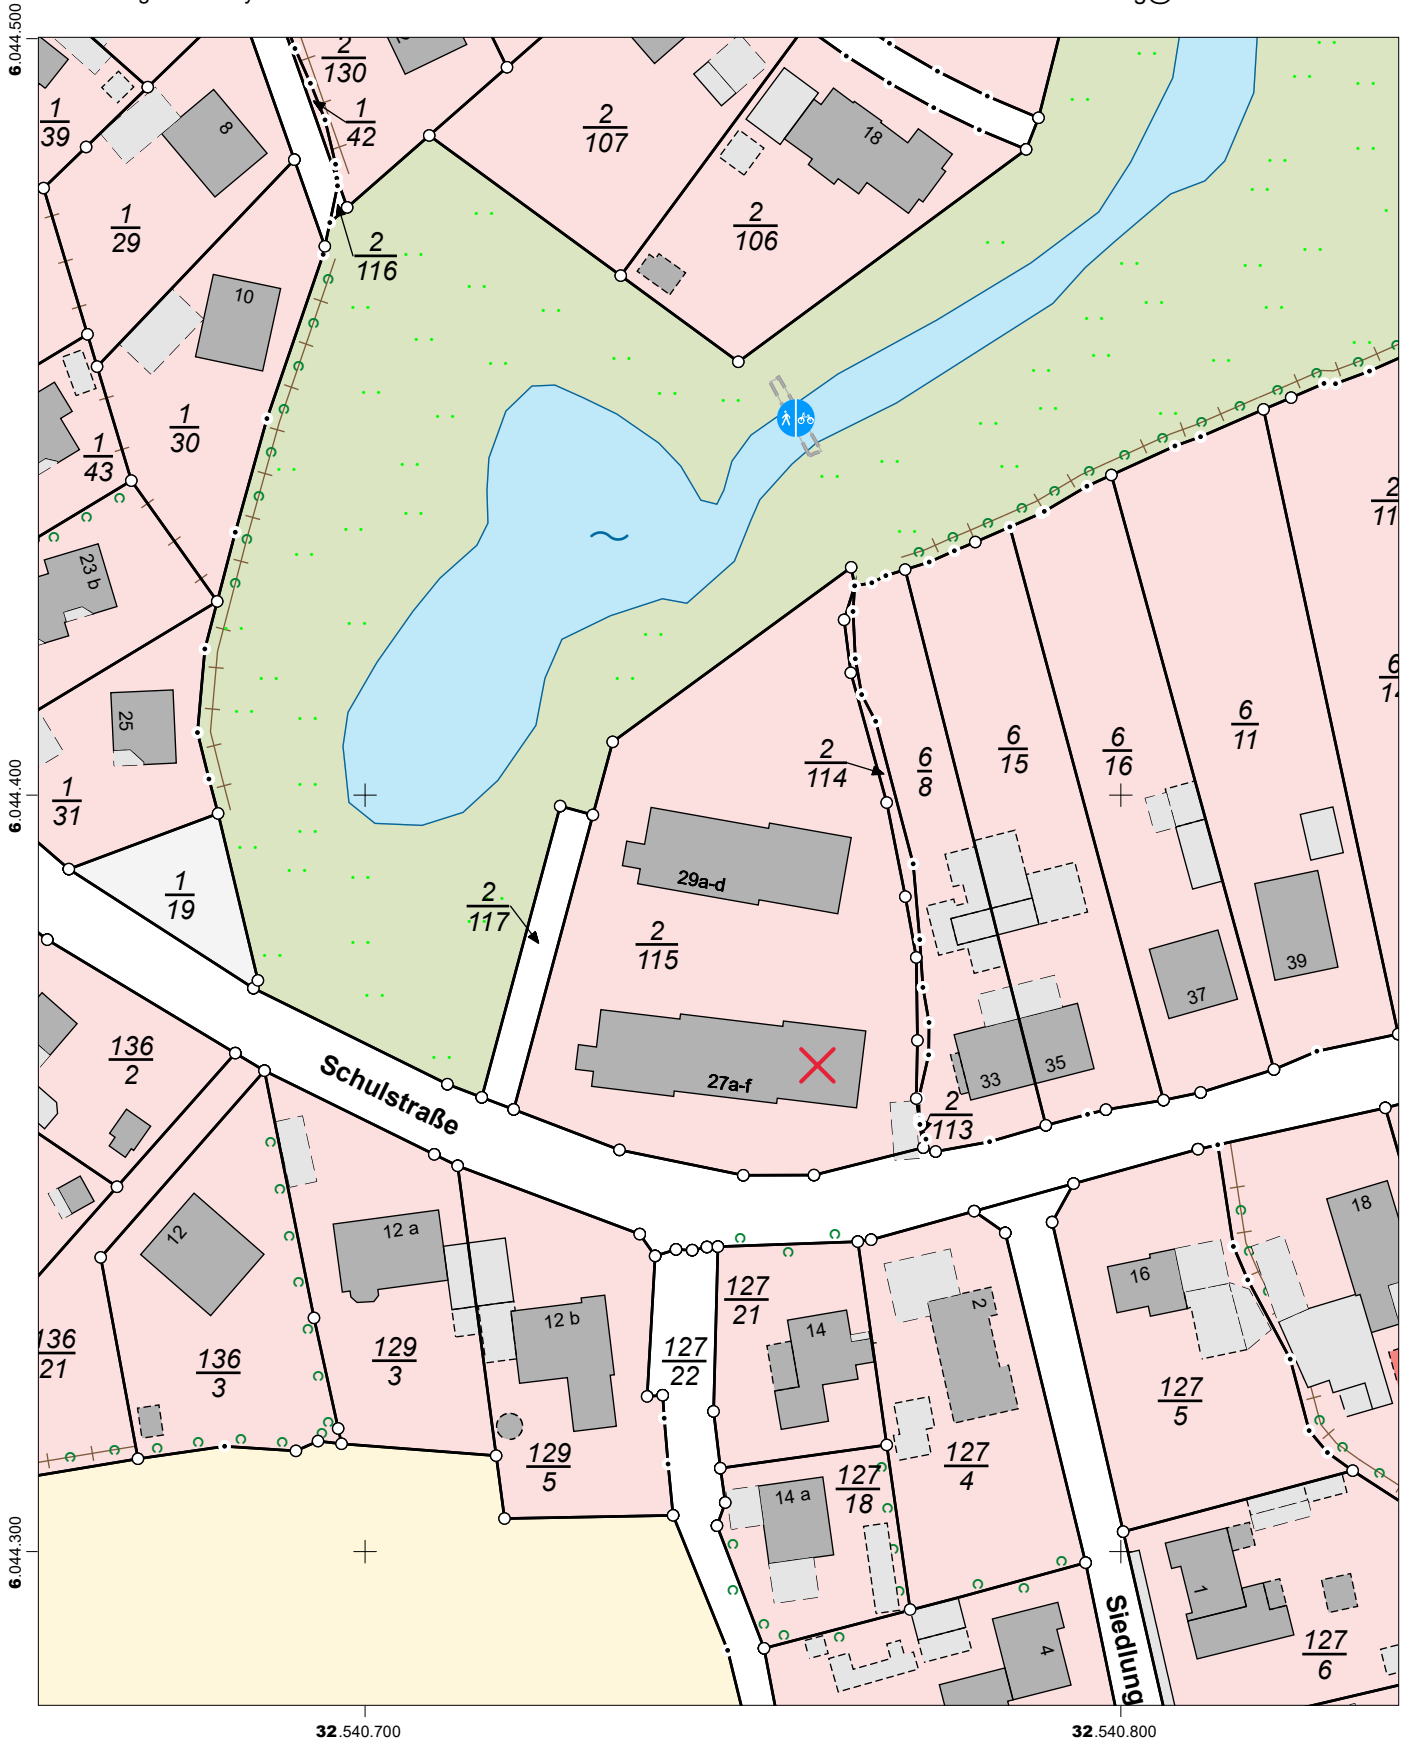

Auszug aus dem Liegenschaftskataster

Liegenschaftskarte 1:1000

Erstellt am 24.06.2024

Flurstück: 2/115
Flur: 5
Gemarkung: Schaalby

Gemeinde: Schaalby
Kreis: Schleswig-Flensburg

Landesamt für Vermessung und Geoinformation Schleswig-Holstein

Erteilende Stelle: Katasteramt
Graf-Zeppelin-Straße 20
24941 Flensburg
Telefon: 0461 5046-0
E-Mail: Poststelle-Flensburg@L.VermGeo.landsh.de

32.540.700

32.540.800

Maßstab: 1:1000 0 10 20 30 Meter

Für den Maßstab dieses Auszugs aus dem Liegenschaftskataster ist der ausgedruckte Maßstabsbalken maßgebend. Dieser Auszug ist maschinell erstellt und wird nicht unterschrieben. Vervielfältigung, Umarbeitung, Veröffentlichung und Weitergabe an Dritte nur mit Zustimmung des Landesamtes für Vermessung und Geoinformation Schleswig-Holstein oder zum eigenen Gebrauch (§9 Vermessungs- und Katastergesetz in der jeweils geltenden Fassung).