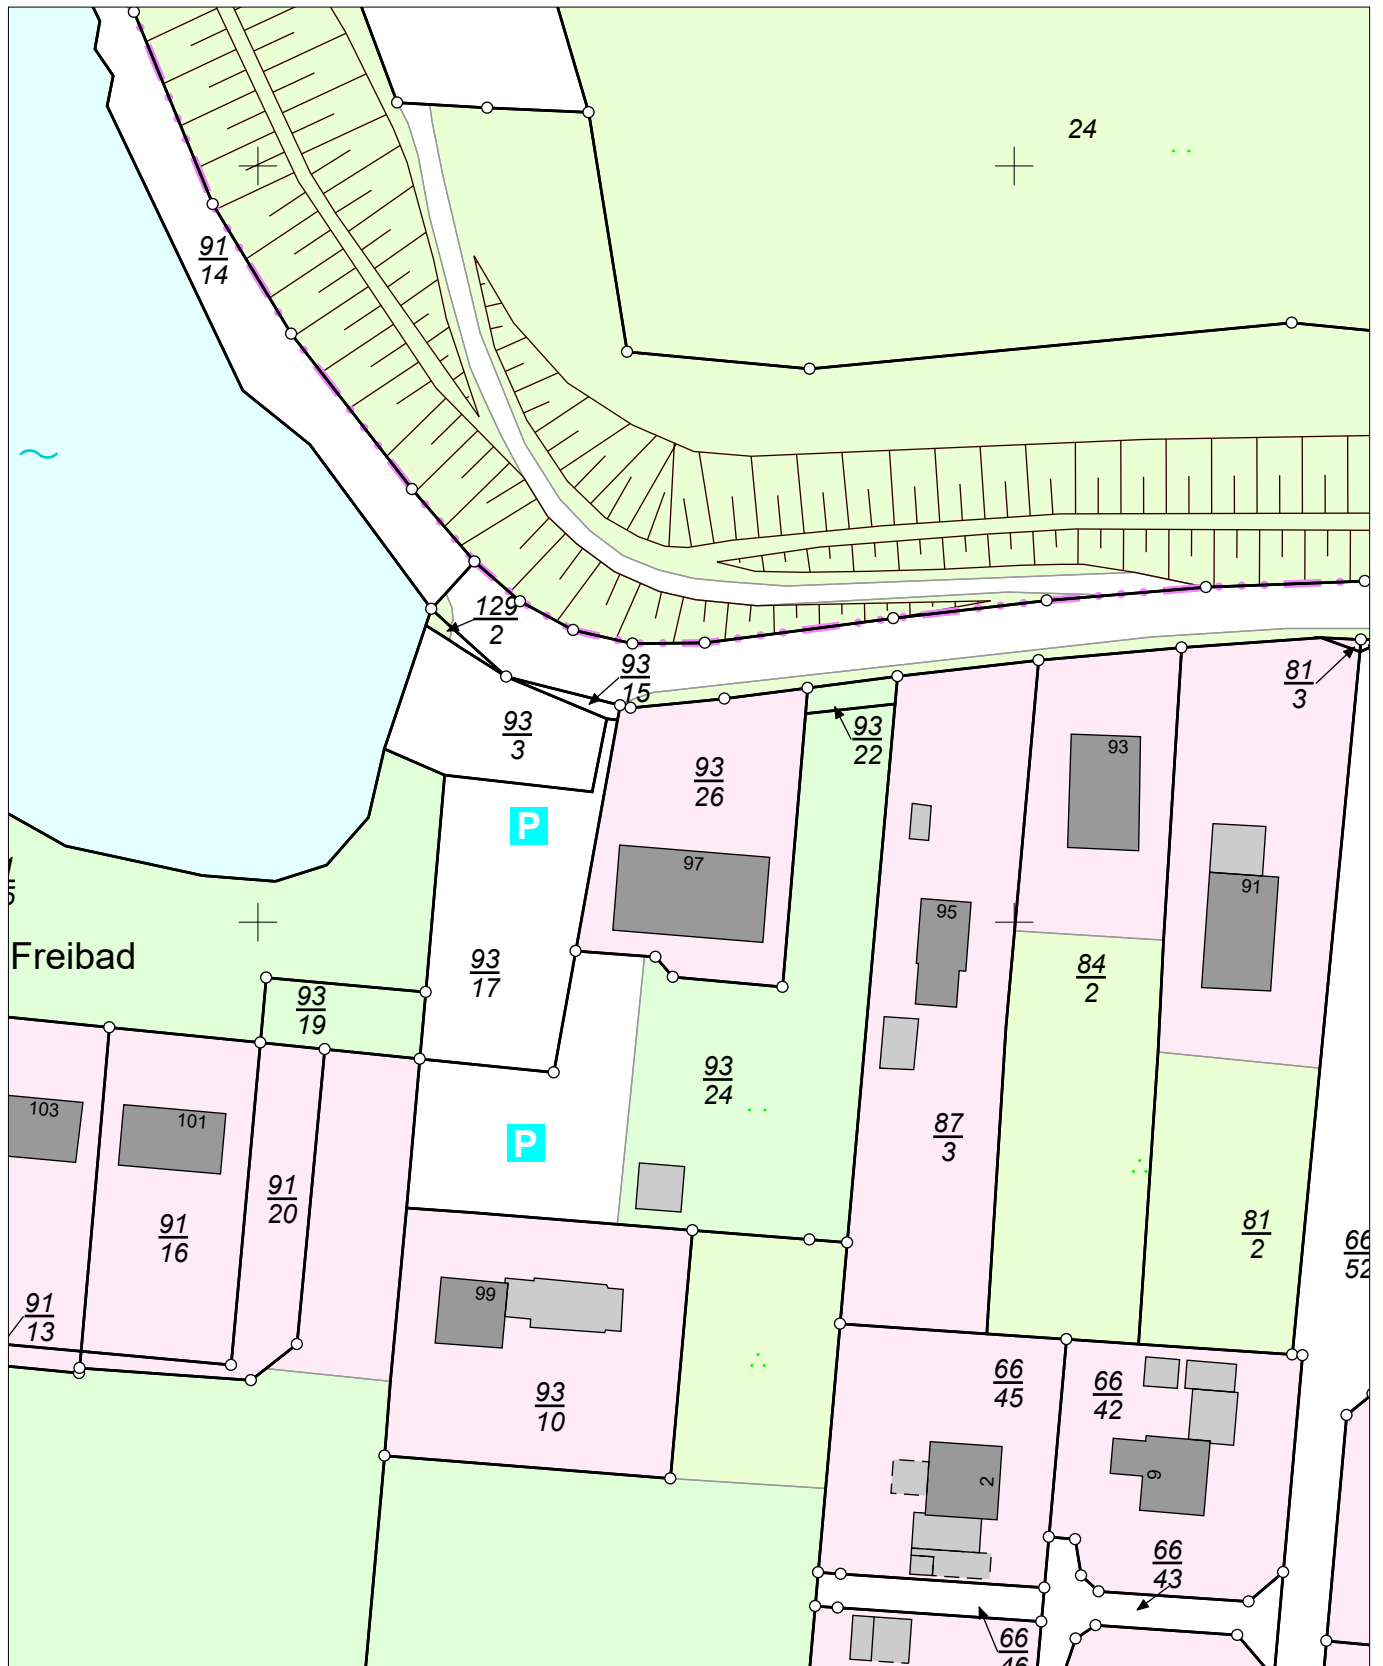

# Vermessungs- und Katasterverwaltung Niedersachsen

Gemeinde: Krummendeich  
Gemarkung: Krummendeich  
Flur: 16 Flurstück: 93/26

# Liegenschaftskarte 1:1000

Standardpräsentation

Erstellt am 28.08.2023  
Aktualität der Daten 26.08.2023

N = 5964921

E = 32513447

E = 32513267

N = 5964701

Maßstab 1:1000 0 10 20 30 Meter