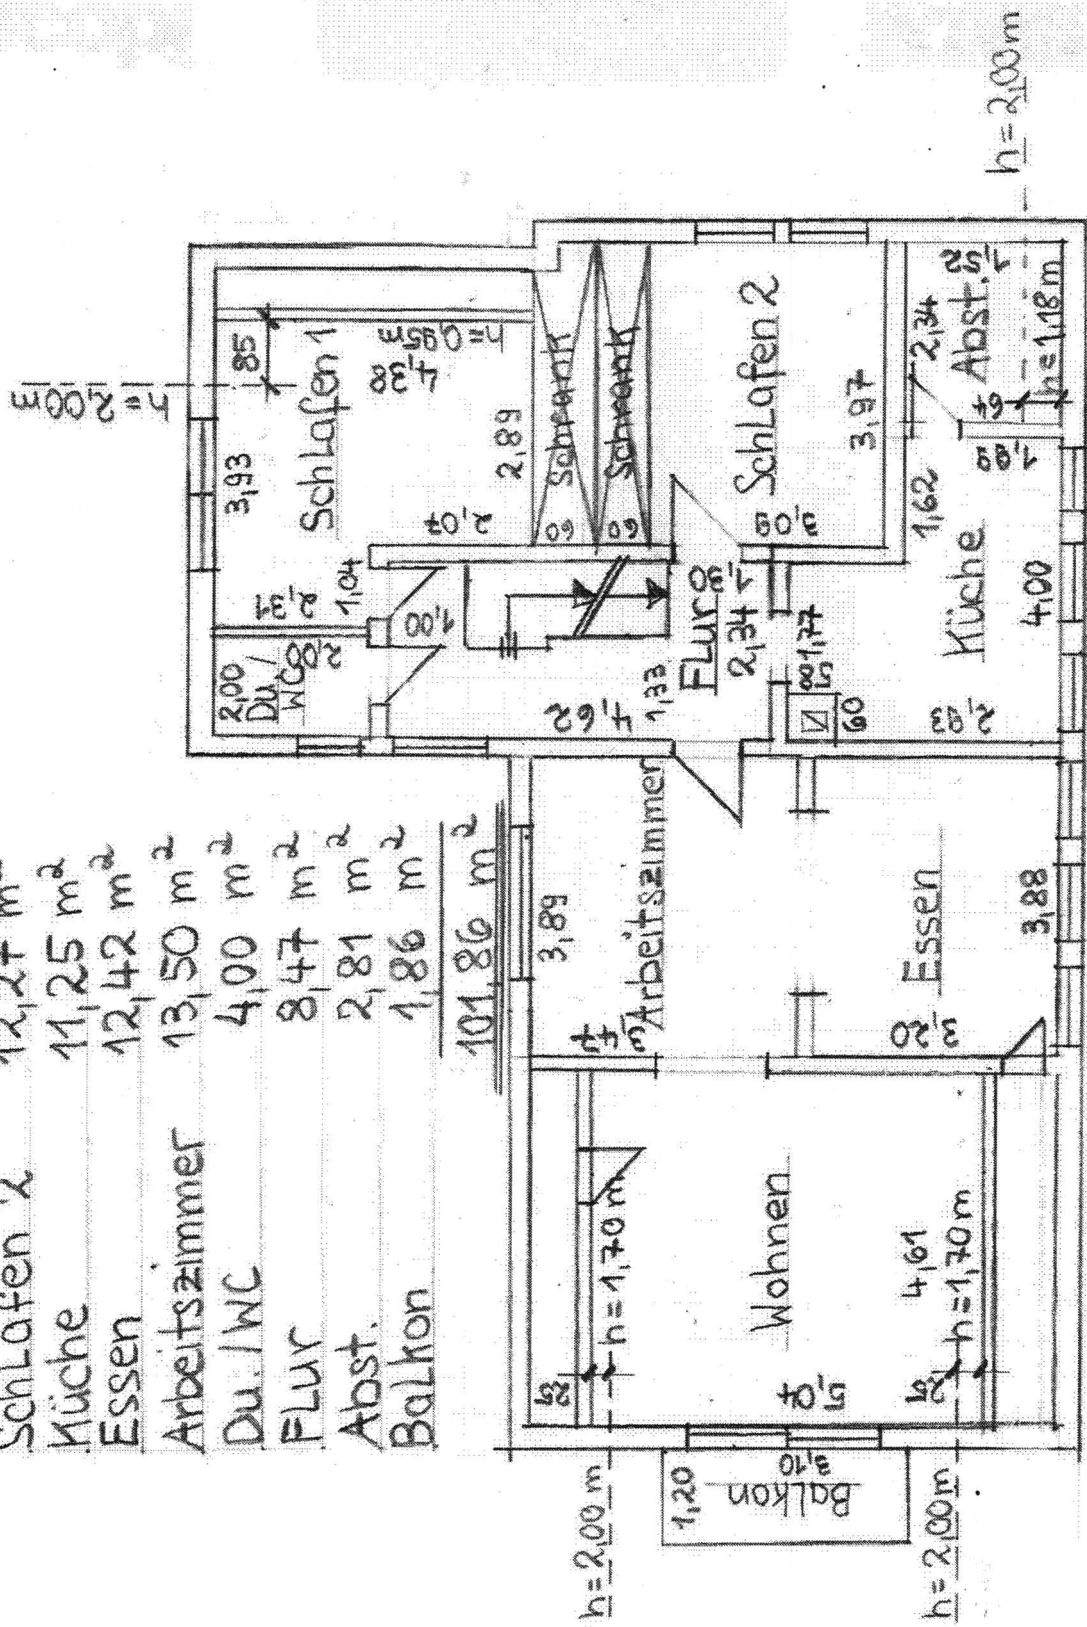

Wohnfläche

Wohnen	22,08 m ²
Schlafen 1	13,20 m ²
Schlafen 2	12,27 m ²
Küche	11,25 m ²
Essen	12,42 m ²
Arbeitszimmer	13,50 m ²
Du./WC	4,00 m ²
FLUR	8,47 m ²
Abst.	2,81 m ²
Balkon	1,86 m ²
Gesamt	101,86 m²

Dachgeschoss