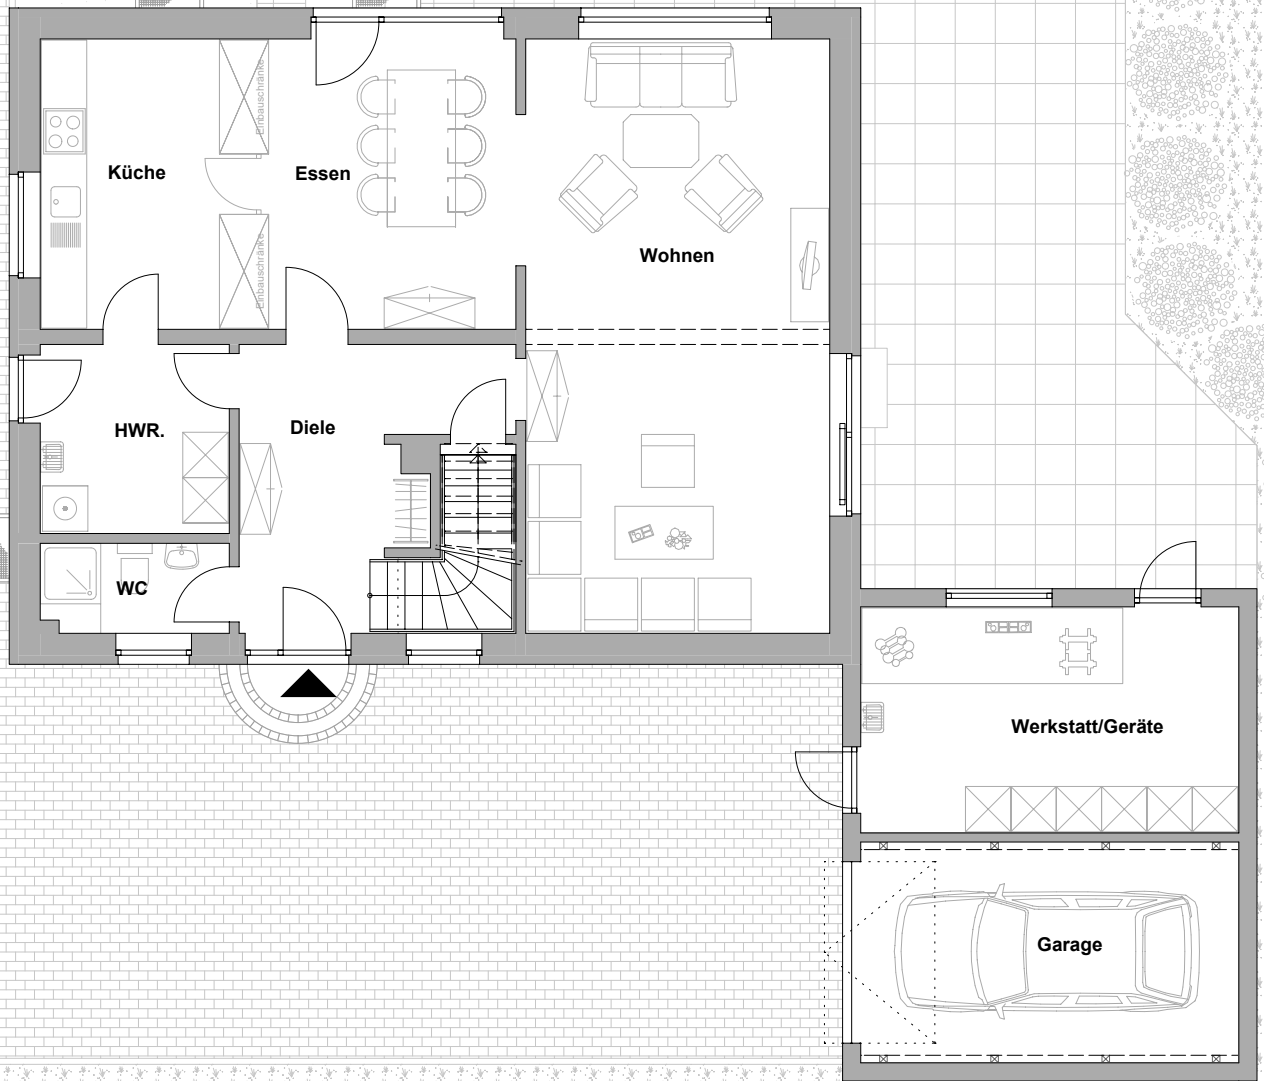

t malz
Praxis
 immobilien

OBJEKT: 2169
 24977 Grundhof
 PLANINHALT: Grundriss Kellergeschoss
 MAßSTAB: 1:100

Grundriss zur Massentnahme nicht geeignet!

t malz
Praxis
 immobilien

OBJEKT: 2169
 24977 Grundhof
 PLANINHALT: Grundriss Erdgeschoss
 MAßSTAB: 1:100

Grundriss zur Massentnahme nicht geeignet!

t malz
Praxis
 immobilien

OBJEKT: 2169
 24977 Grundhof
 PLANINHALT: Grundriss Dachgeschoss
 MAßSTAB: 1:100

Grundriss zur Massentnahme nicht geeignet!