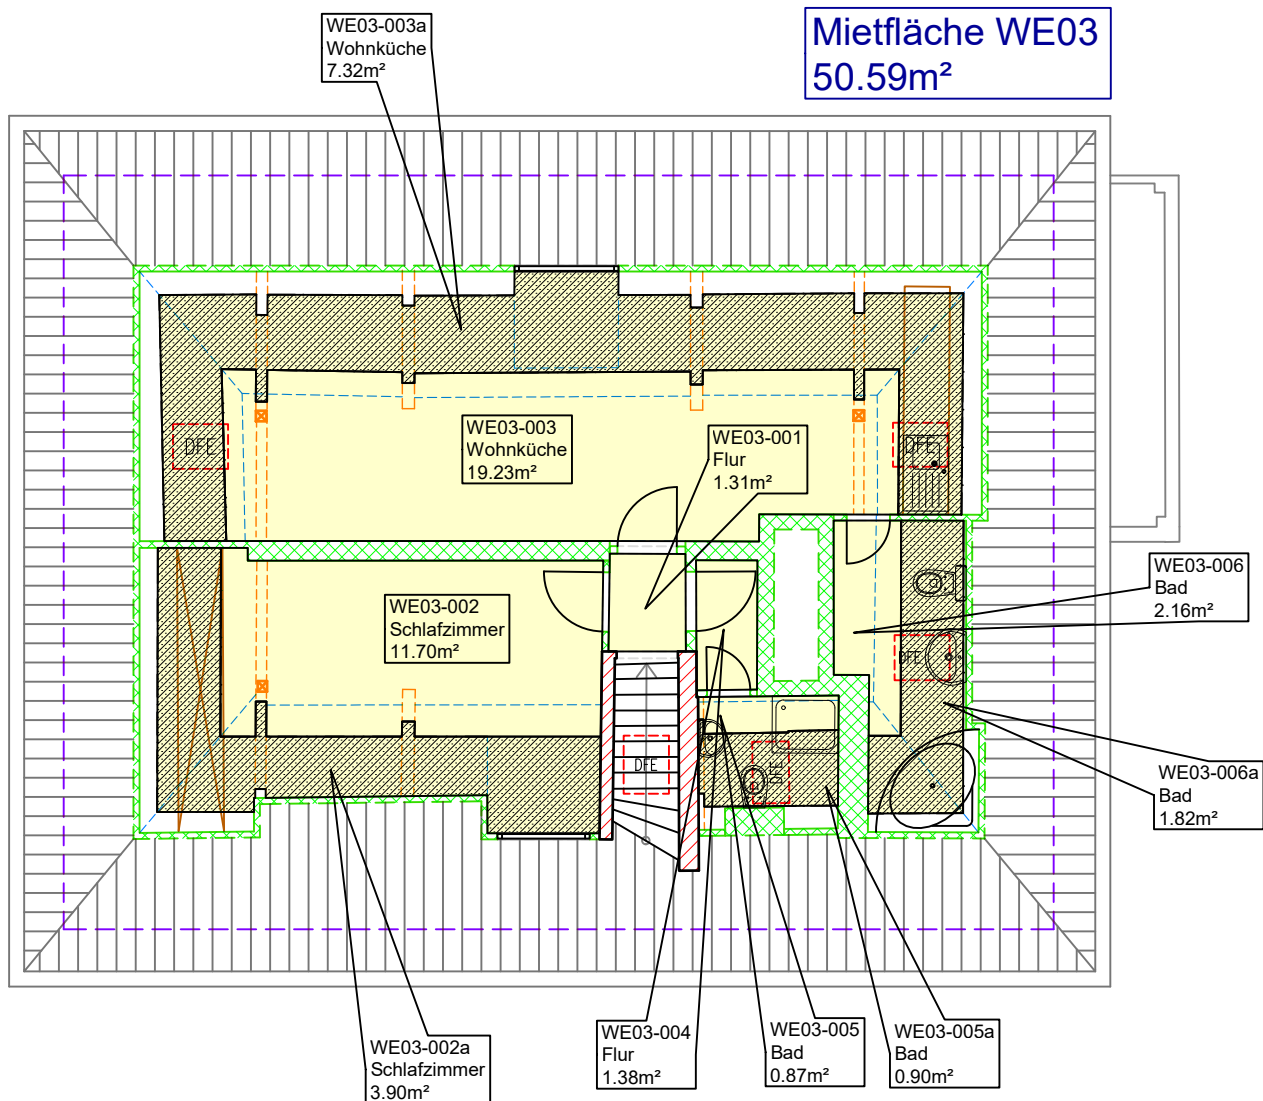

Mietfläche WE03  
50.59m<sup>2</sup>

Maßstab 1 : 100	Mietflächen gemäß WoFIV Dachgeschoss
--------------------	---