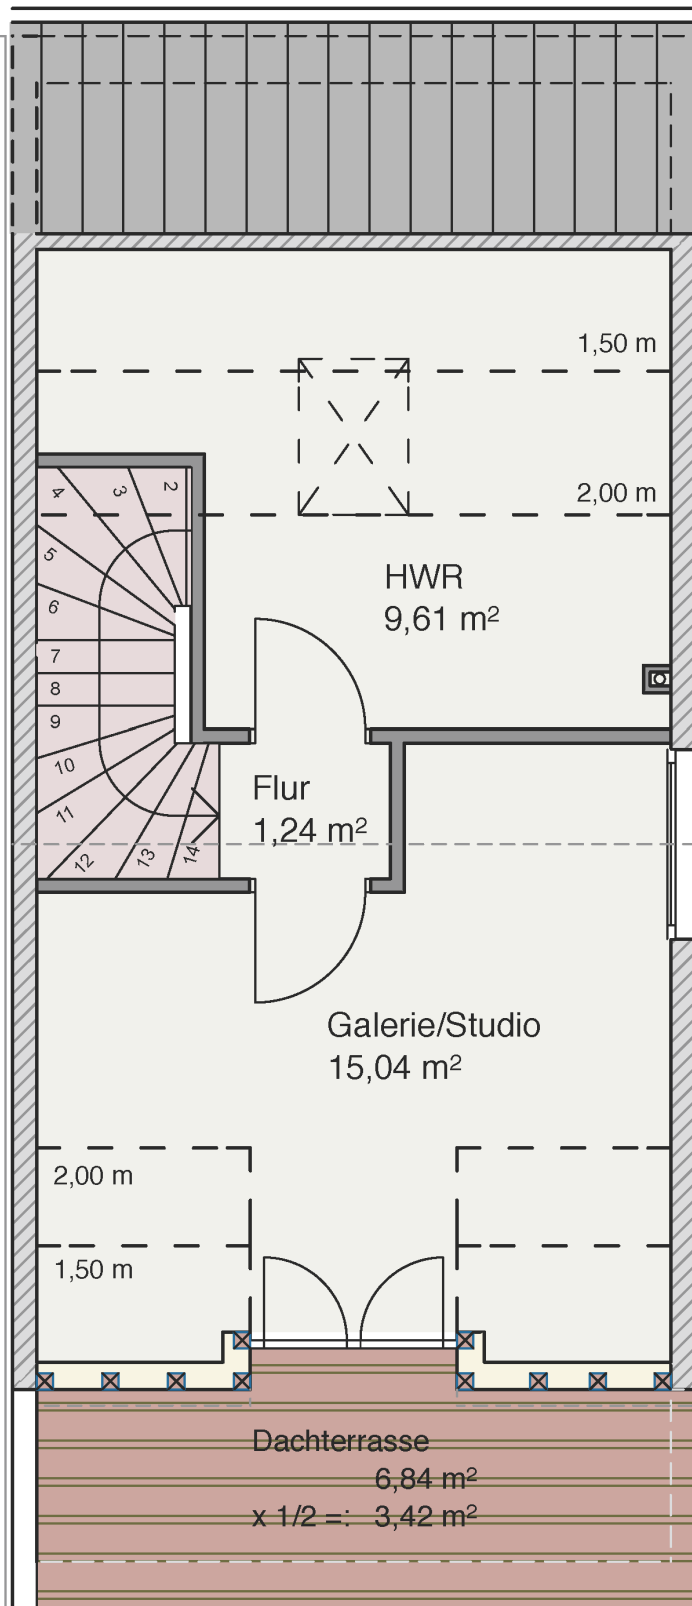

Kind
13,62 m²

Flur
3,52 m²

Bad
6,95 m²

Schlafen
20,51 m²

11,49

11,49

Abst./HA
1,39 m²

WC
1,90 m²

Diele
4,71 m²

Wohnen/Küche
39,33 m²

1,42⁵

11,49

Terrasse
10,00 m²
x 1/2 =: 5,00 m²